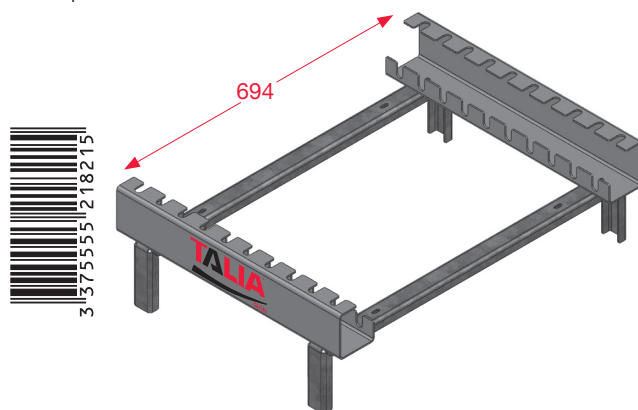

NOTICE DE MONTAGE

Pour panneaux de la **petite gamme**

Rack 10 pièces **52 18 20**

Pour panneaux de la **gamme moyenne**

Rack 15 pièces **52 18 21**

Schéma d'assemblage

Vis TRCC M6*16

Rondelle

Ecrou