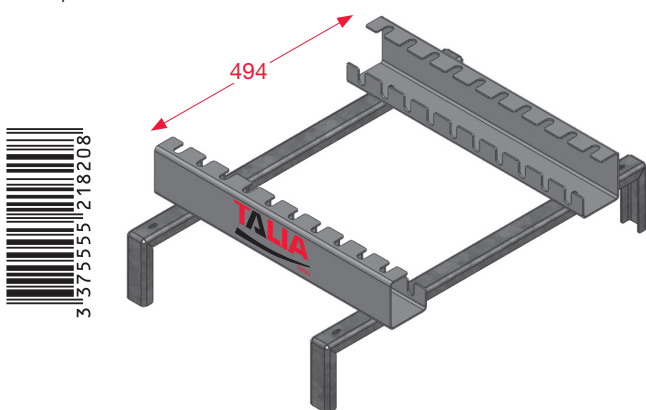

NOTICE DE MONTAGE

Pour panneaux de la **petite gamme**

Rack 10 pièces **52 18 20**

Pour panneaux de la **gamme moyenne**

Rack 15 pièces **52 18 21**

Schéma d'assemblage

Vis TRCC M6*16

Rondelle

Ecrou