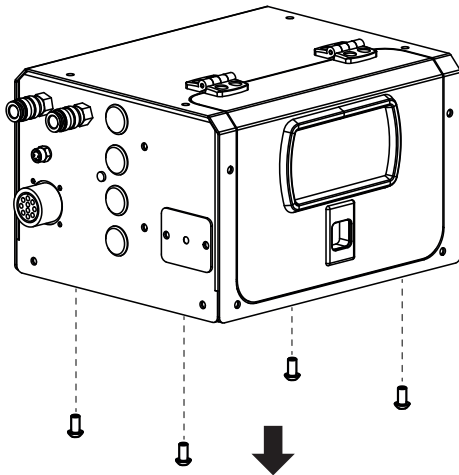

KIT N°9 - ABB® IRB 6600

ref. 075931

Livré avec le dévidoir
Supplied with wire feeder

x4

M5 / Ø25 mm

71142

x4

M5x6

42116

x4

M10x35

41115

1

2

Les Silent bloc sont livrés dans un sachet avec le dévidoir
Silent blocks are delivered in a bag with the wire feeder

3

M5x6 (x4)

Les vis sont livrées dans un sachet avec le dévidoir
The screws are delivered in a bag with the wire feeder

4

M10x35 (x4)

GYS SAS
1, rue de la Croix des Landes
CS 54159
53941 SAINT-BERTHEVIN Cedex
France