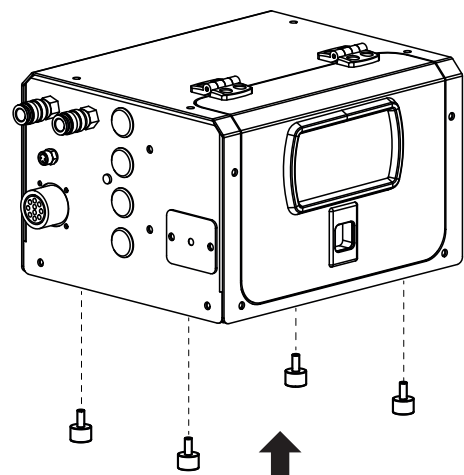

KIT N°9 - ABB® IRB 6600

ref. 075931

Livré avec le dévidoir
Supplied with wire feeder

x4

M5 / Ø25 mm

71142

x4

M5x6

42116

x4

M10x35

41115

1

2

Les Silent bloc sont livrés dans un sachet avec le dévidoir
Silent blocks are delivered in a bag with the wire feeder

3

M5x6 (x4)

Les vis sont livrées dans un sachet avec le dévidoir
The screws are delivered in a bag with the wire feeder

4

M10x35 (x4)

GYS SAS
1, rue de la Croix des Landes
CS 54159
53941 SAINT-BERTHEVIN Cedex
France