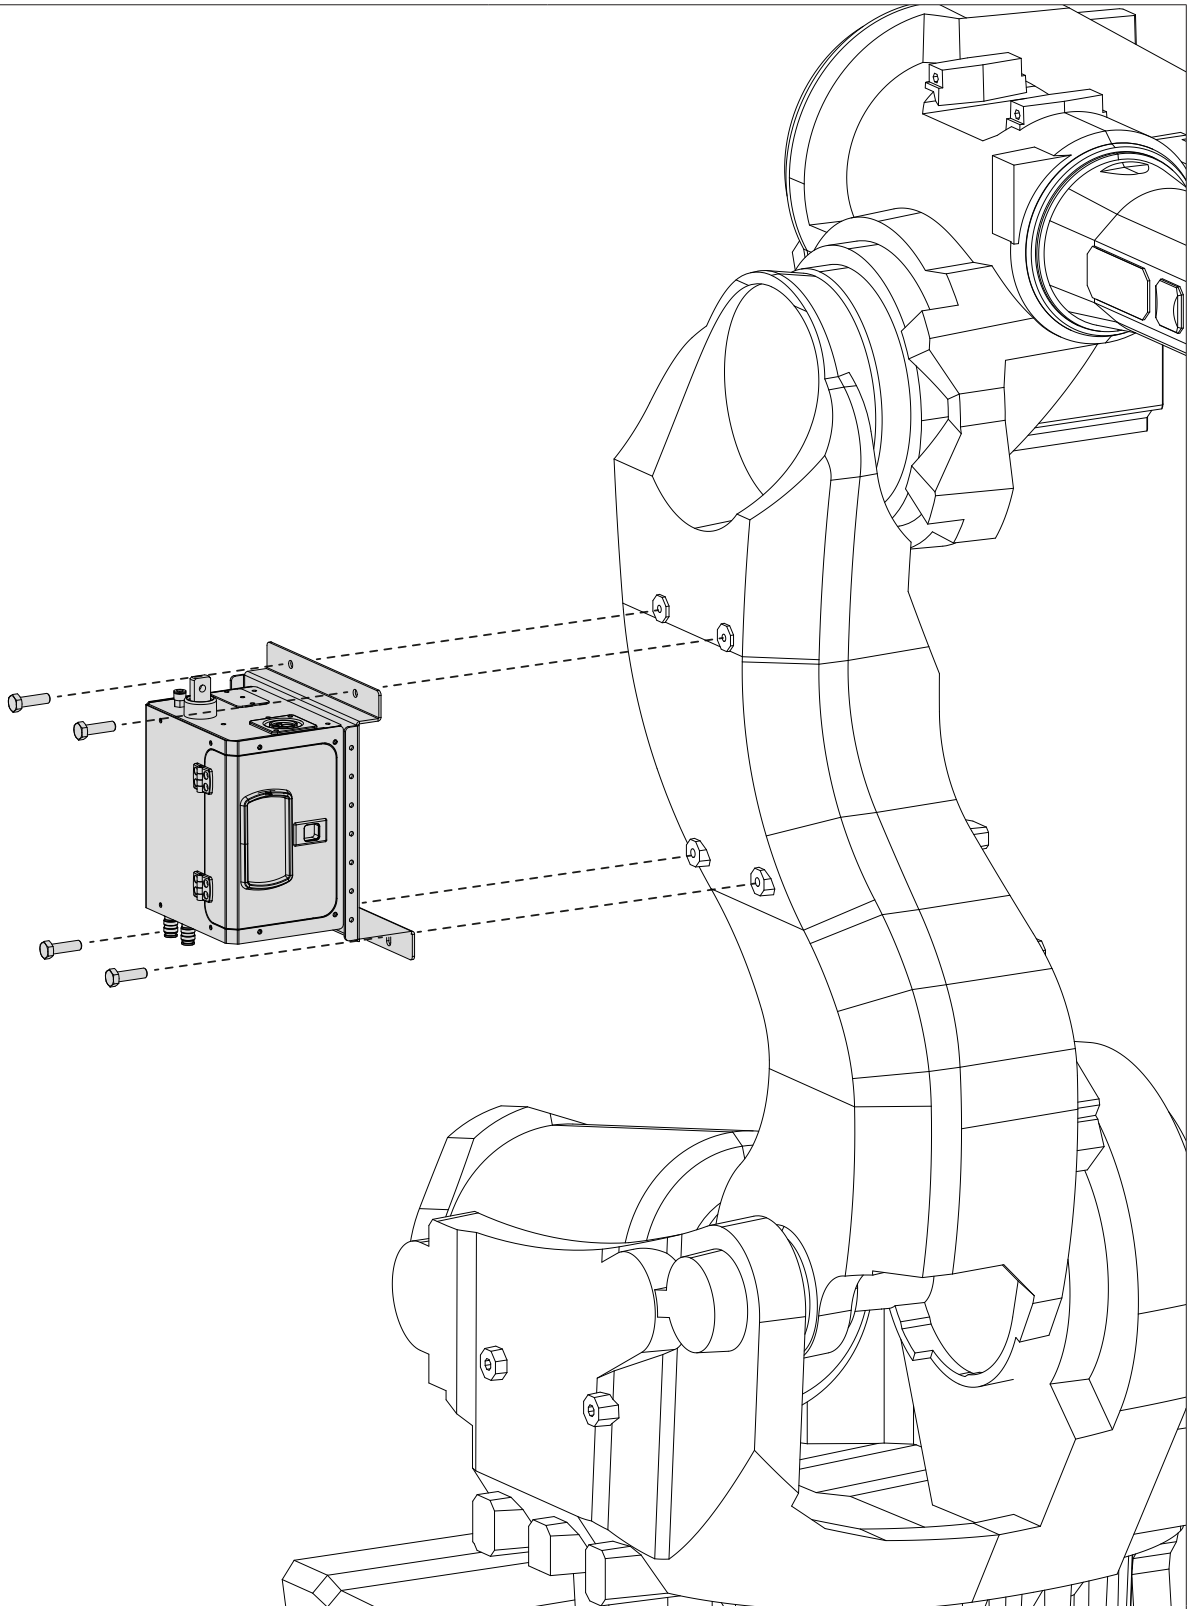

KIT N°9 - ABB® IRB 6600

ref. 075931

Livré avec le dévidoir
Supplied with wire feeder

x4

M5 / Ø25 mm

71142

x4

M5x6

42116

x4

M10x35

41115

1

2

Les Silent bloc sont livrés dans un sachet avec le dévidoir
Silent blocks are delivered in a bag with the wire feeder

3

M5x6 (x4)

Les vis sont livrées dans un sachet avec le dévidoir
The screws are delivered in a bag with the wire feeder

4

M10x35 (x4)

GYS SAS
1, rue de la Croix des Landes
CS 54159
53941 SAINT-BERTHEVIN Cedex
France