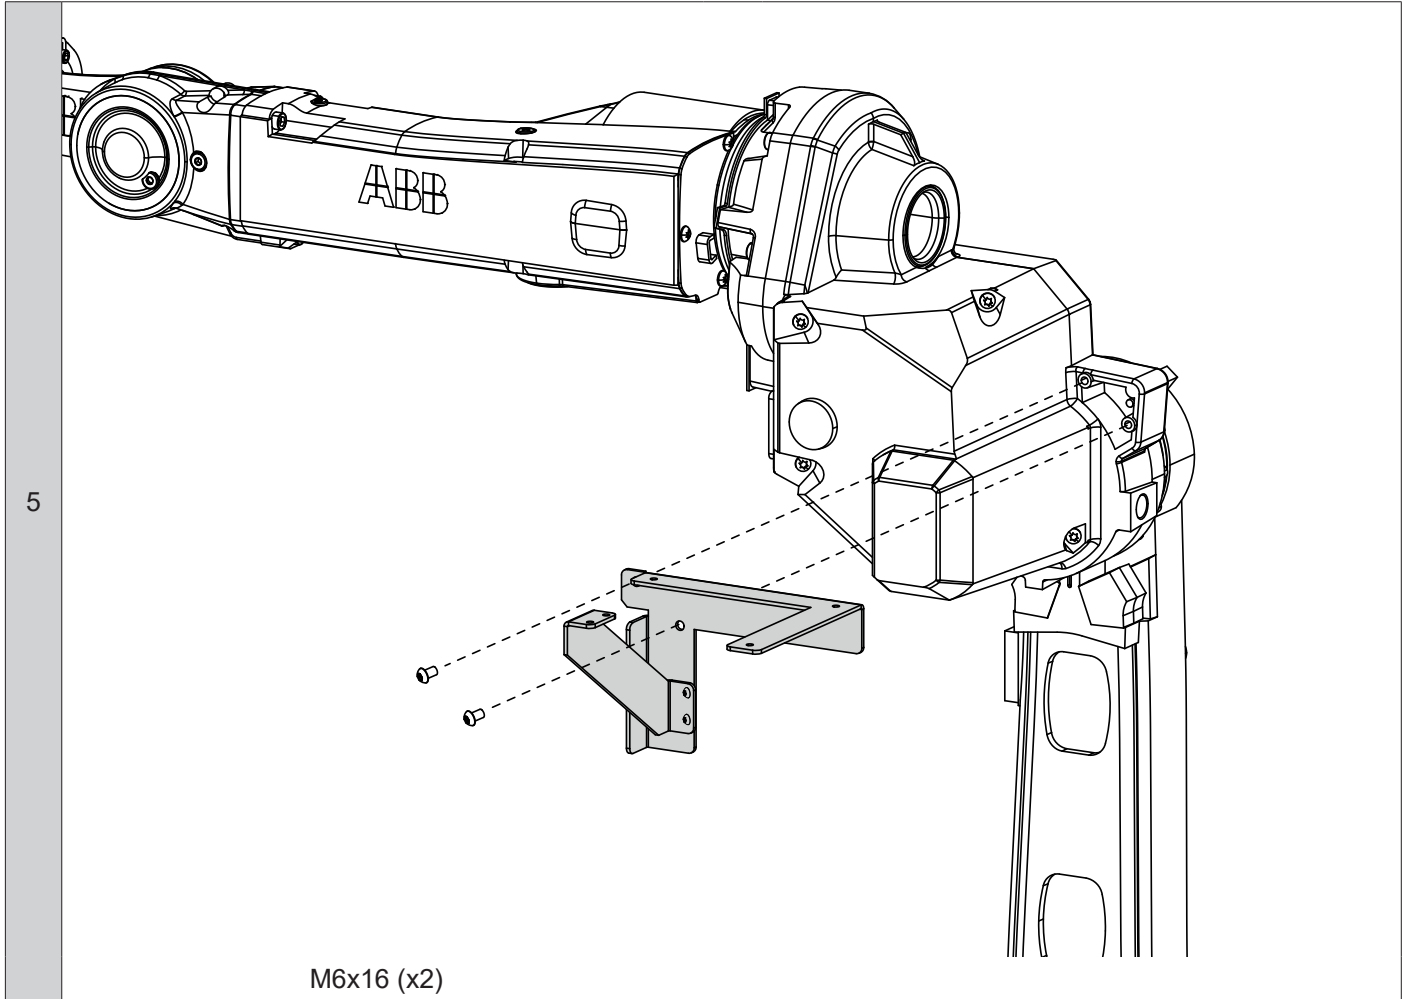

KIT N°8 - ABB® IRB 1520ID

ref. 075399

Livré avec le dévidoir
Supplied with wire feeder

 x4	 x4	 x7	 x2	 x2	 x2
M5 / Ø25 mm	M5x6	M5x16	M6x16	M8x16	
71142	42116	41072	41032	41017	42131

1

2

*Les Silent bloc sont livrés dans un sachet avec le dévidoir
Silent blocks are delivered in a bag with the wire feeder*

3

M5x6 (x4)
*Les vis sont livrées dans un sachet avec le dévidoir
The screws are delivered in a bag with the wire feeder*

4

M5x16 (x2)

7

8

M8x16 (x2)

GYS SAS