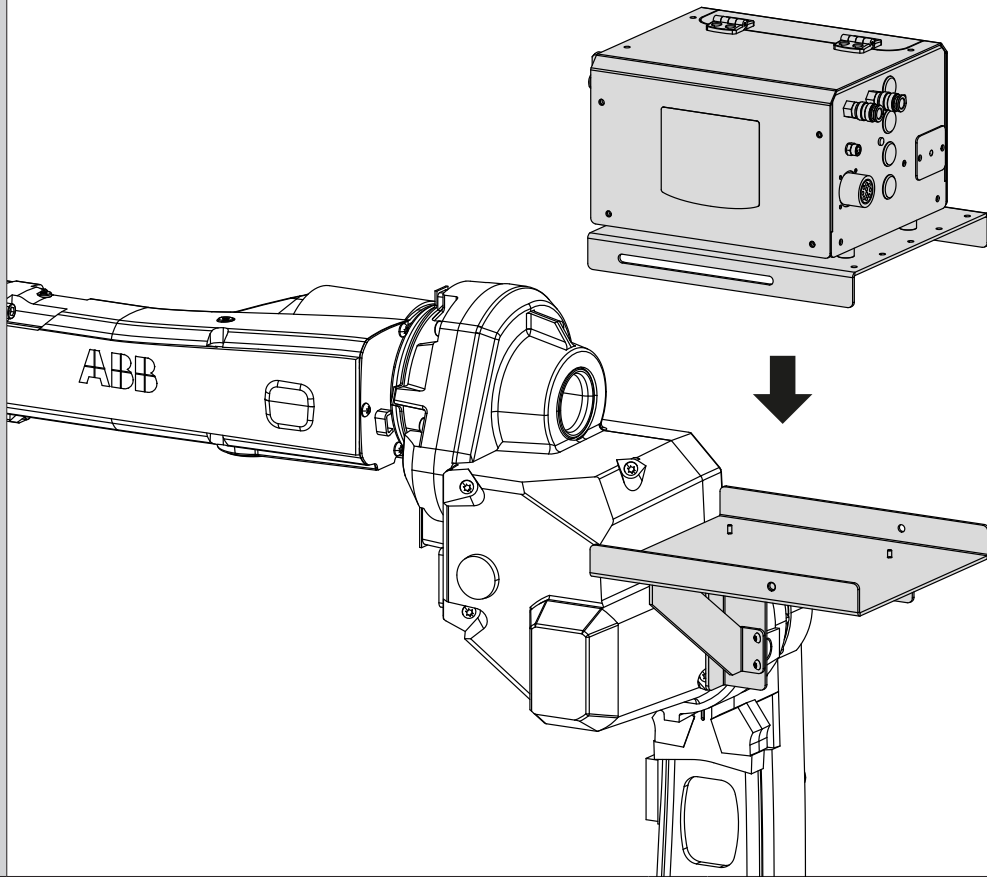

KIT N°8 - ABB® IRB 1520ID

ref. 075399

Livré avec le dévidoir
Supplied with wire feeder

 x4	 x4	 x7	 x2	 x2	 x2
M5 / Ø25 mm	M5x6	M5x16	M6x16	M8x16	
71142	42116	41072	41032	41017	42131

1

2

*Les Silent bloc sont livrés dans un sachet avec le dévidoir
Silent blocks are delivered in a bag with the wire feeder*

3

M5x6 (x4)
*Les vis sont livrées dans un sachet avec le dévidoir
The screws are delivered in a bag with the wire feeder*

4

M5x16 (x2)

7

8

M8x16 (x2)

GYS SAS