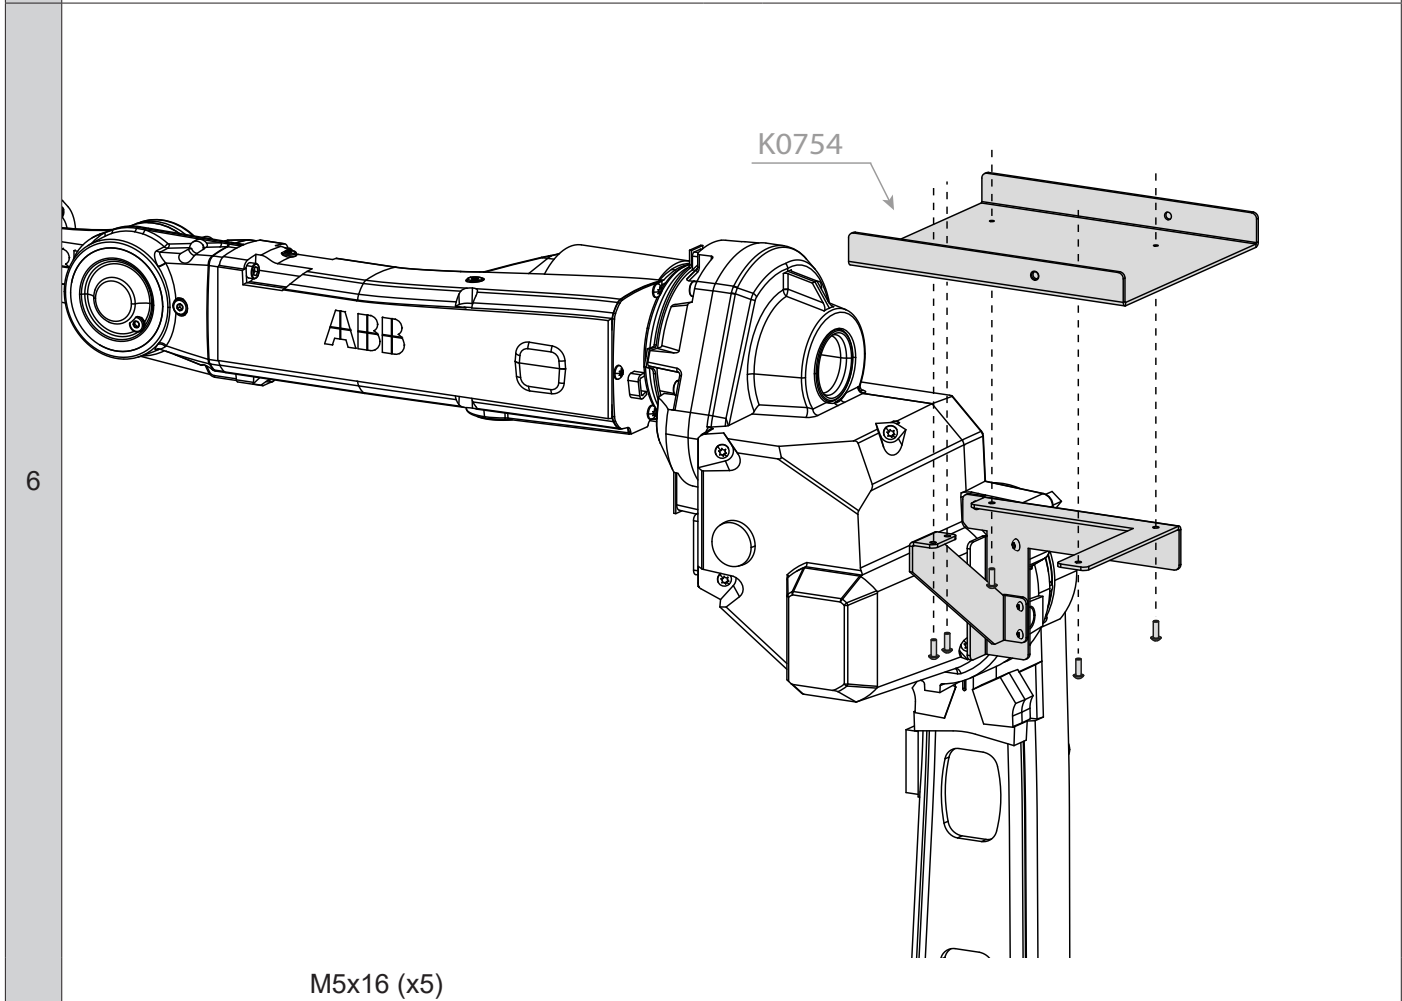

KIT N°8 - ABB® IRB 1520ID

ref. 075399

Livré avec le dévidoir
Supplied with wire feeder

 x4	 x4	 x7	 x2	 x2	 x2
M5 / Ø25 mm	M5x6	M5x16	M6x16	M8x16	
71142	42116	41072	41032	41017	42131

1

2

*Les Silent bloc sont livrés dans un sachet avec le dévidoir
Silent blocks are delivered in a bag with the wire feeder*

3

M5x6 (x4)
*Les vis sont livrées dans un sachet avec le dévidoir
The screws are delivered in a bag with the wire feeder*

4

M5x16 (x2)

7

8

M8x16 (x2)

GYS SAS