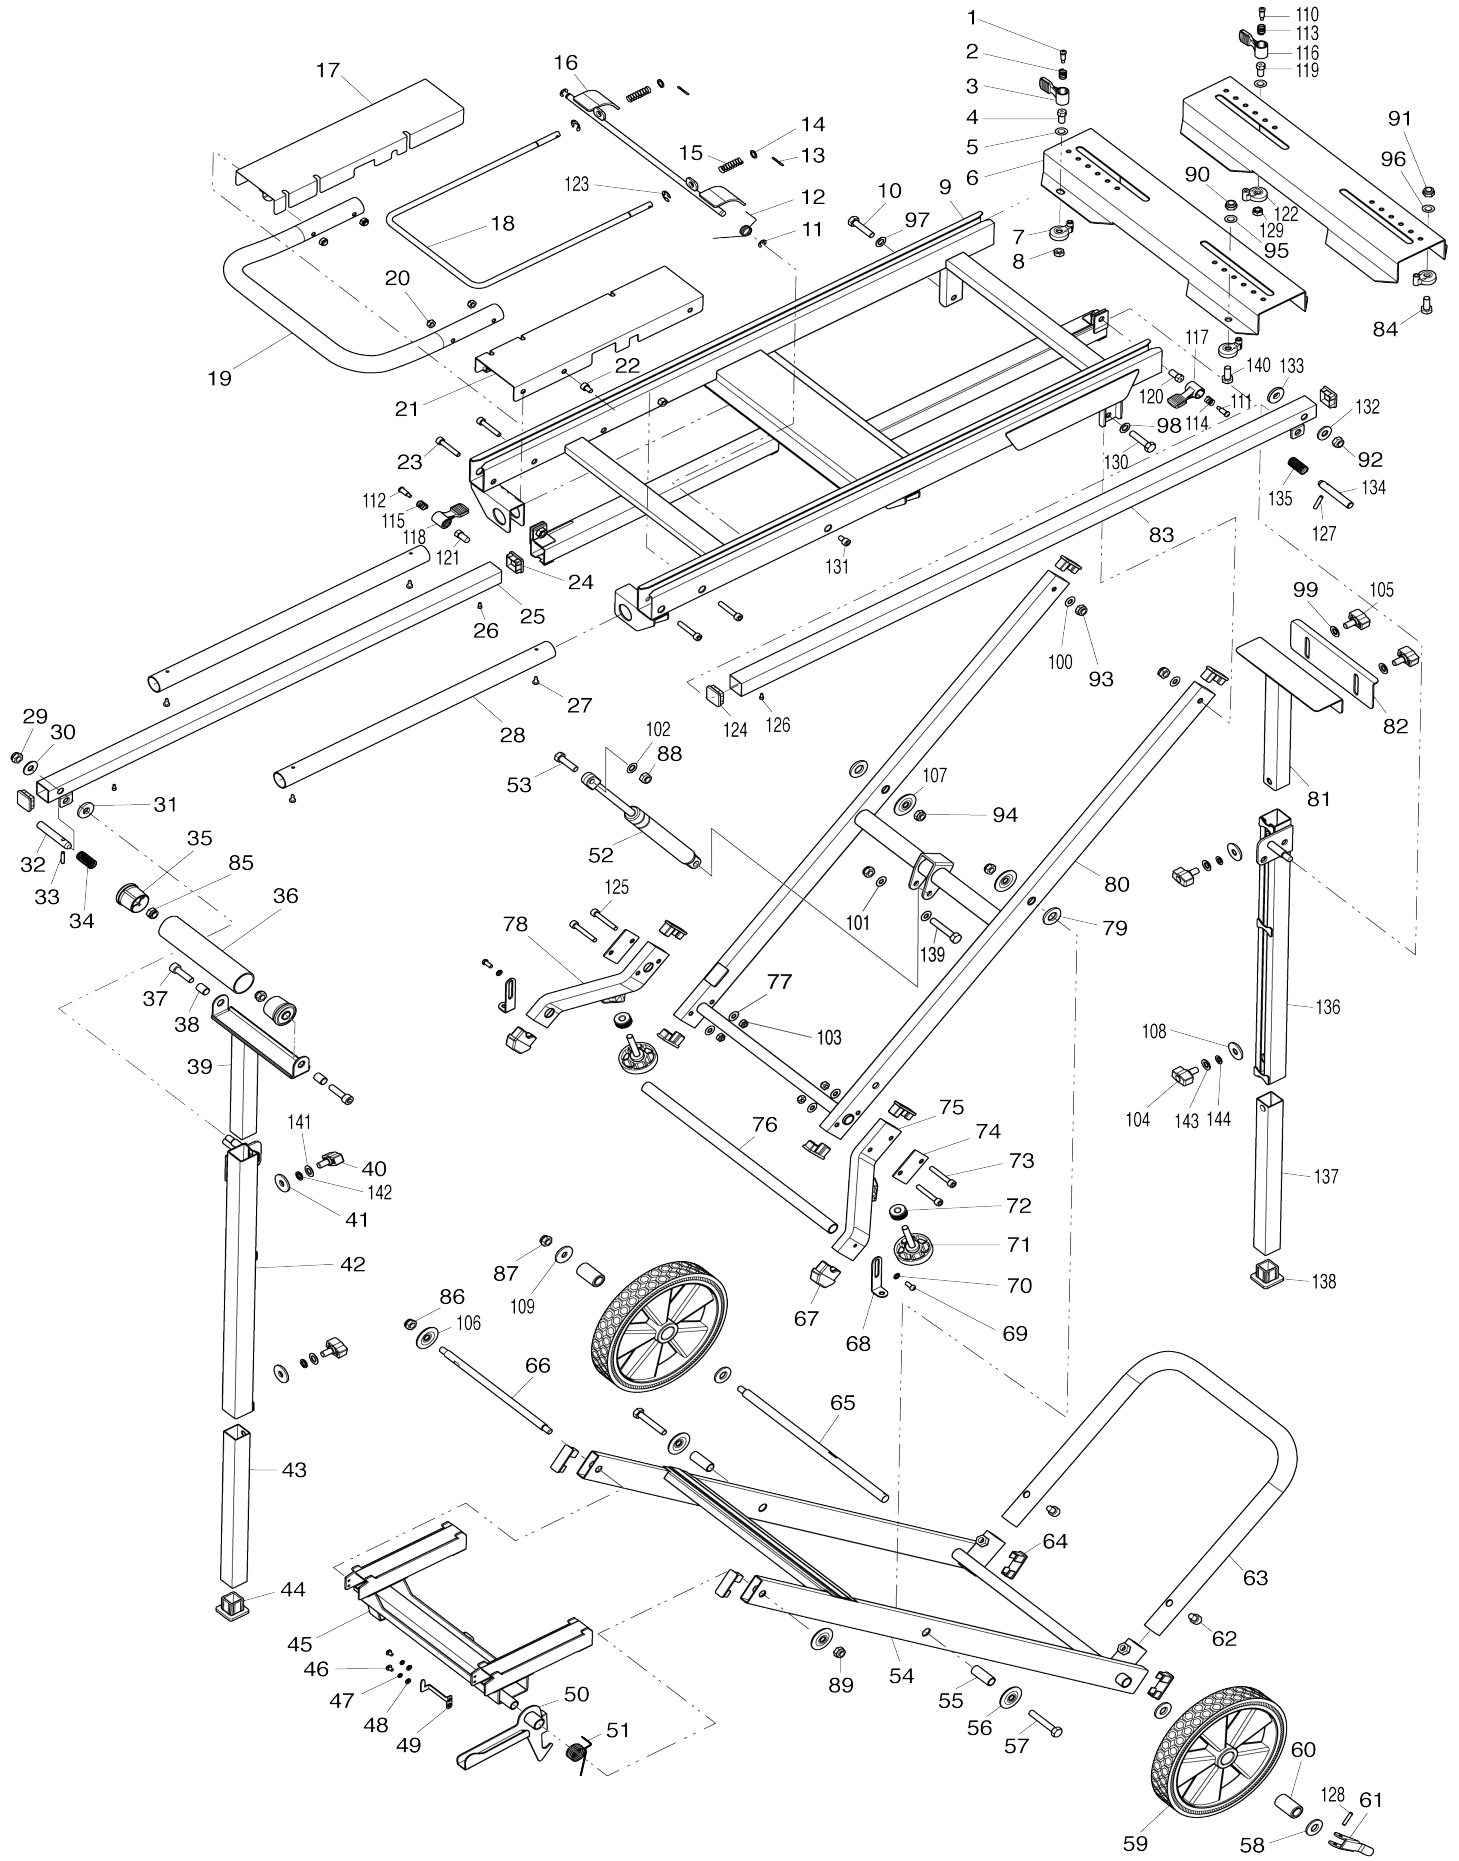

Model No.WST05

Model No.WST05

Numéro d'article	N ° de pièces	Description	Intercangeabilité	Q'ty	Nouvelle / ancienne	Note 1	Note 2
001	JM23400001	VIS DE POIGNEE DE BLOCAGE		1	*		
001-1	JM23400001	VIS DE POIGNEE DE BLOCAGE	O	1			
002	JM23400002	RESSORT		1			
003	JM23400003	BOUTON DE BLOCAGE		1			
004	JM23400004	VIS DE BLOCAGE		1	*		
004-1	JM23400004	VIS DE BLOCAGE	O	1			
005	JM23400005	RONDELLE PLAT 8		2	*		
005-1	JM23400005	RONDELLE PLAT 8	O	2			
006	JM23400006	TABLE		2			
007	JM23400007	ECROU		2			
008	JM23400008	ECROU M8		1			
009	JM23400009	TABLE CPL		1			
010	JM23400010	BOULON HEX M8		1	*		
010-1	JM23400010	BOULON HEX M8	O	1	*		
010-2	JM23400053	ECROU M8 X 30	X	1			
011	JM23400011	CIRCLIP 8		2	*		
011-1	JM23400011	CIRCLIP 8	O	2			
012	JM23400012	RESSORT POIGNEE		1	*		
012-1	JM23400015	RESSORT POIGNEE	X	1			
013	JM23400013	GOUPILLE 3,2		2	*		
013-1	JM23400013	GOUPILLE 3,2	O	2			
014	JM23400014	RONDELLE		2	*		
014-1	JM23400014	RONDELLE	O	2			
015	JM23400015	RESSORT POIGNEE		2			
016	JM23400016	CLIP POIGNEE		1			
017	JM23400017	COUVERCLE SUP A		1			
018	JM23400018	LEVIER		1			
019	JM23400019	POIGNEE		1			
020	JM23400020	ECROU M6		4	*		
020-1	JM23400020	ECROU M6	O	4			
021	JM23400021	COUVERCLE SUP B		1			
022	JM23400022	BOULON M6		1	*		
022-1	JM23400022	BOULON M6	O	1			
023	JM23400023	BOULON M6		4	*		
023-1	JM23400023	BOULON M6	O	4			
024	JM23400024	COUVERCLE EXTENSION		2			
025	JM23400025	EXTENSION CPL A		1			
026	JM23400026	BOULON M4		4	*		
026-1	JM23400026	BOULON M4	O	4	*		
026-2	JM23400026	BOULON M4	O	1			
027	JM23400027	VIS ST4.4		4	*		
027-1	JM23400027	VIS ST4.4	O	4			
028	JM23400028	TUBE DE CONNECTION		2			
029	JM23400029	ECROU M8		1	*		
029-1	JM23400029	ECROU M8	O	1			
030	JM23400030	RONDELLE 8		1	*		
030-1	JM23400030	RONDELLE 8	O	1			