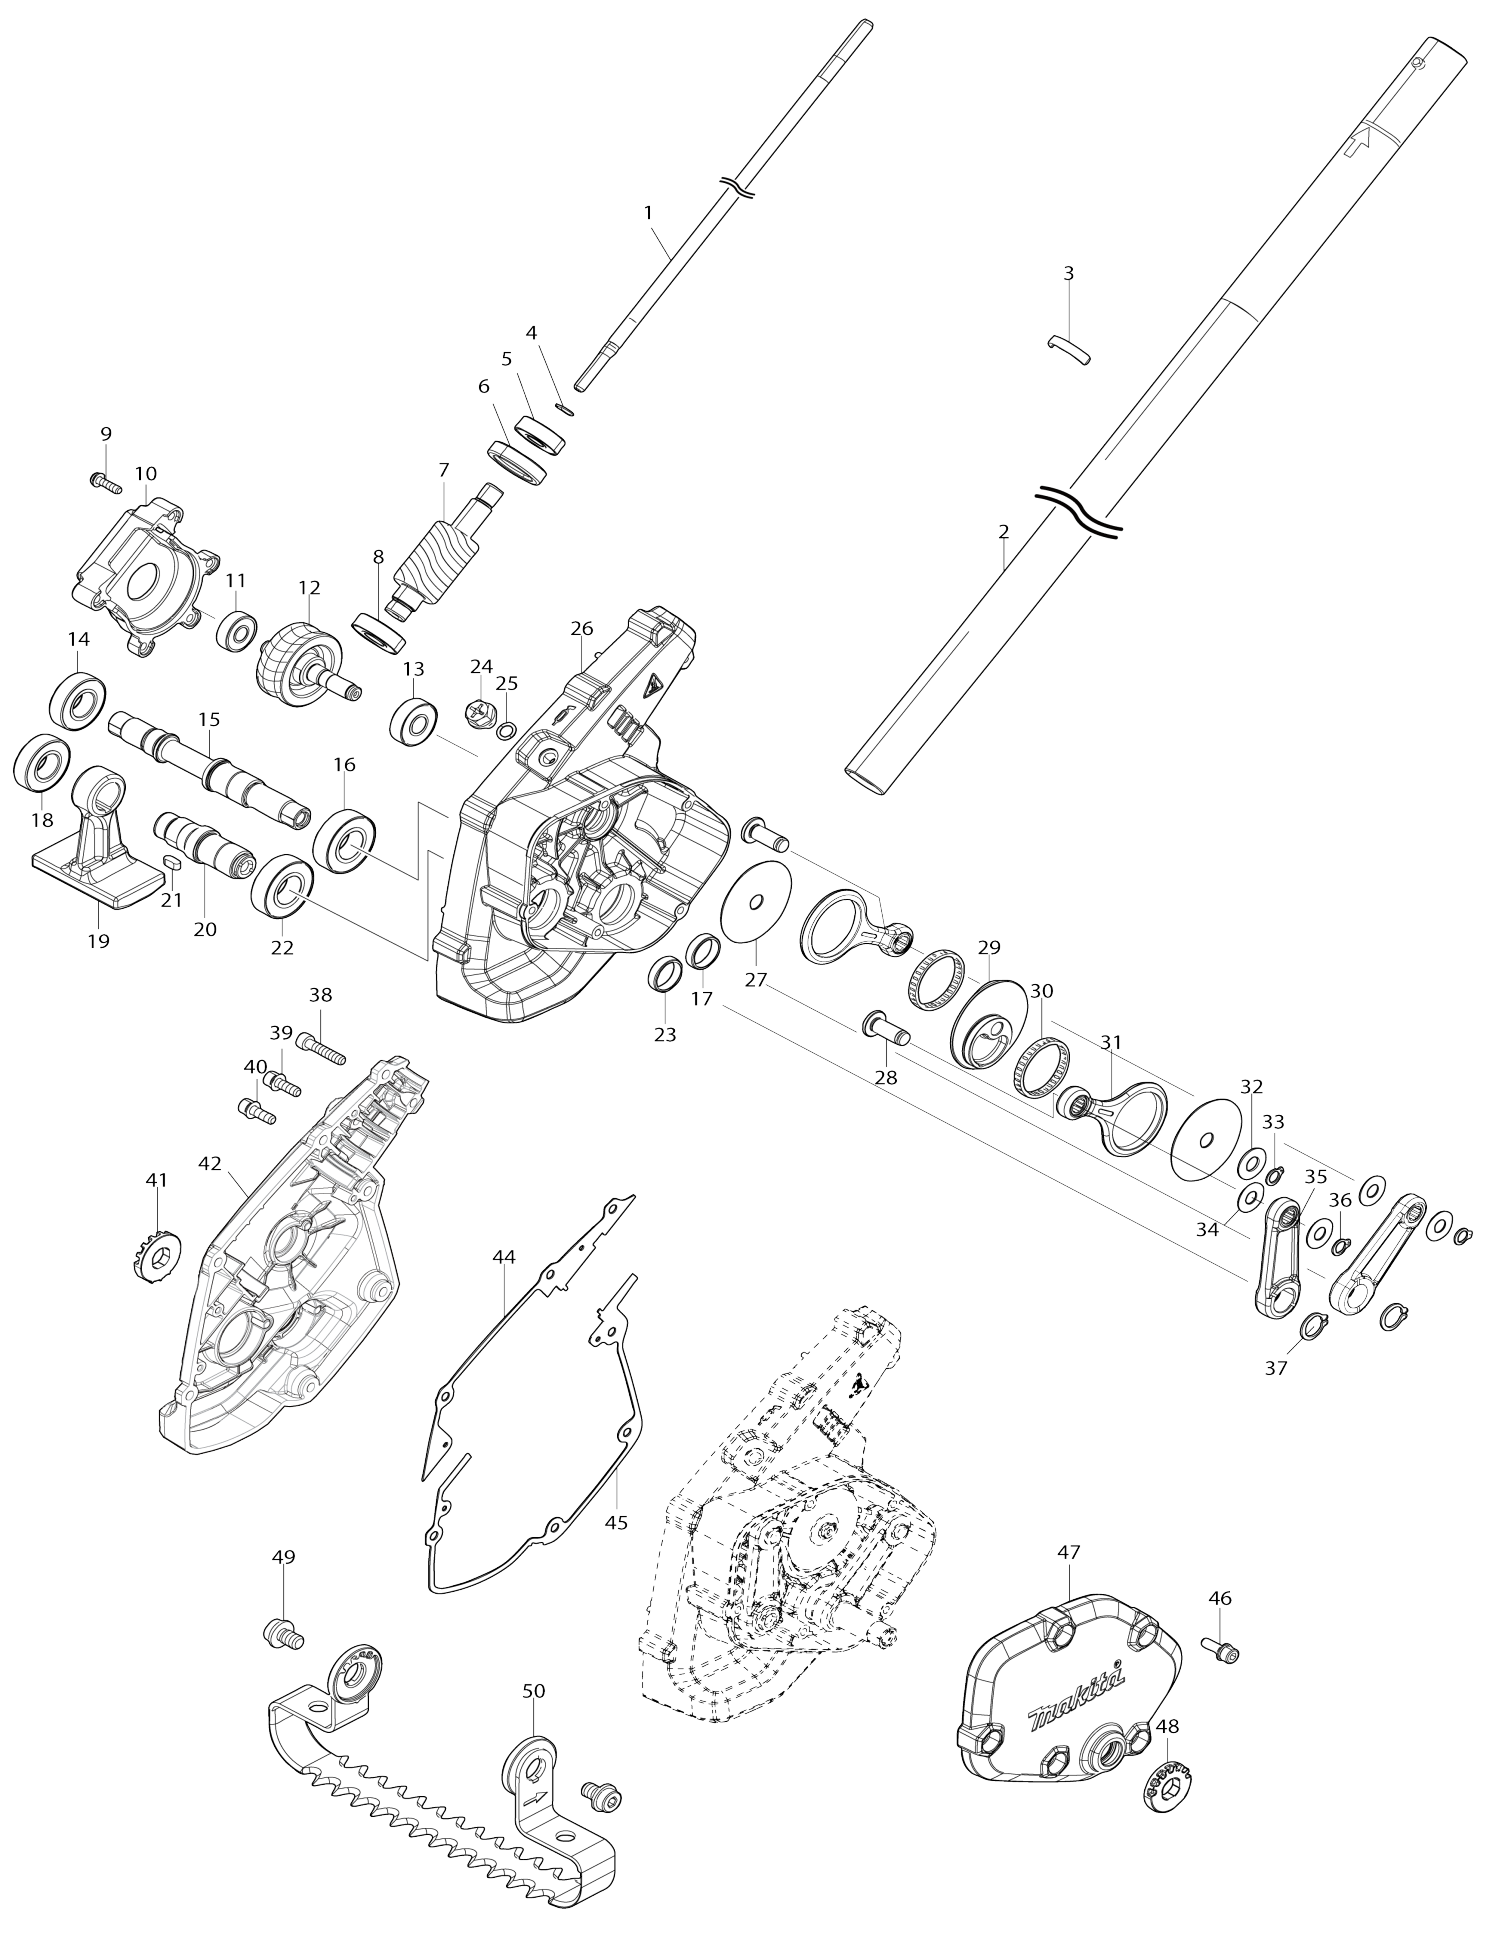

Model No.WA400MP WEEDING ATTACHMENT

Model No.WA400MP WEEDING ATTACHMENT

Numéro d'article	N ° de pièces	Description	Intercangeabilité	Q'ty	Nouvelle / ancienne	Note 1	Note 2
001	327C90-9	SHAFT 7		1			
002	141T80-8	SHAFT PIPE COMPLETE B		1			
C10	819312-8	MAKITA LOGO LABEL		1			
C20	8141E9-5	CAUTION LABEL		1			
003	814A82-0	DATE CODE LABEL		1			
004	961003-8	RETAINING RING S-7		1			
005	210059-1	BALL BEARING 6000DDW		1			
006	422B00-6	RUBBER CAP 26		1			
007	227B14-8	WORM GEAR		1			
008	211131-2	BALL BEARING 6001DDW		1			
009	911128-8	P.H.SCREW M4X16 WITH WR		5			
010	413W24-9	GEAR CASE COVER		1			
011	211032-4	BALL BEARING 608ZZ		1			
012	141T73-5	WORM WHEEL 20 COMPLETE		1			
013	210059-1	BALL BEARING 6000DDW		1			
014	211243-1	BALL BEARING 6002ZZ		1			
015	327C88-6	SPINDLE C		1			
016	211251-2	BALL BEARING 6003LLB		1			
017	257312-4	RING17		1			
018	211243-1	BALL BEARING 6002ZZ		1			
019	313494-3	WEIGHT		1			
020	327C89-4	SPINDLE D		1			
021	254239-9	KEY 4		1			
022	211251-2	BALL BEARING 6003LLB		1			
023	257312-4	RING17		1			
024	265590-2	+HEX.BOLT M8X10 WITH R		1			
025	213030-4	O RING 8		1			
026	141T77-7	HOUSING L COMPLETE		1			
027	347B98-1	PLATE		2			
028	327C87-8	SPINDLE B		2			
029	327C91-7	CRANK		1			
030	212229-8	NEEDLE CAGE 315		2			
031	141T78-5	CONNECTING ROD A COMPLETE		2			
032	267237-4	FLAT WASHER 9		1			
033	961004-6	RETAINING RING (EXT) S-8		1			
034	253139-0	FLAT WASHER 8		4			
035	141T79-3	CONNECTING ROD B COMPLETE		2			
036	961004-6	RETAINING RING (EXT) S-8		2			
037	961054-1	RETAINING RING S-14		2			
038	922242-5	HEX. SOCKET HEAD BOLT M5X25		2			
039	922223-9	H.S.H.BOLT M5X16 WITH WR		1			
040	922223-9	H.S.H.BOLT M5X16 WITH WR		6			
041	313509-6	ADJUST PLATE A		1			
042	137066-8	HOUSING R COMPLETE ASSY		1			
C10	263005-3	RUBBER PIN 6		3			
044	422B39-9	GASKET B		1			
045	422B38-1	GASKET A		1			