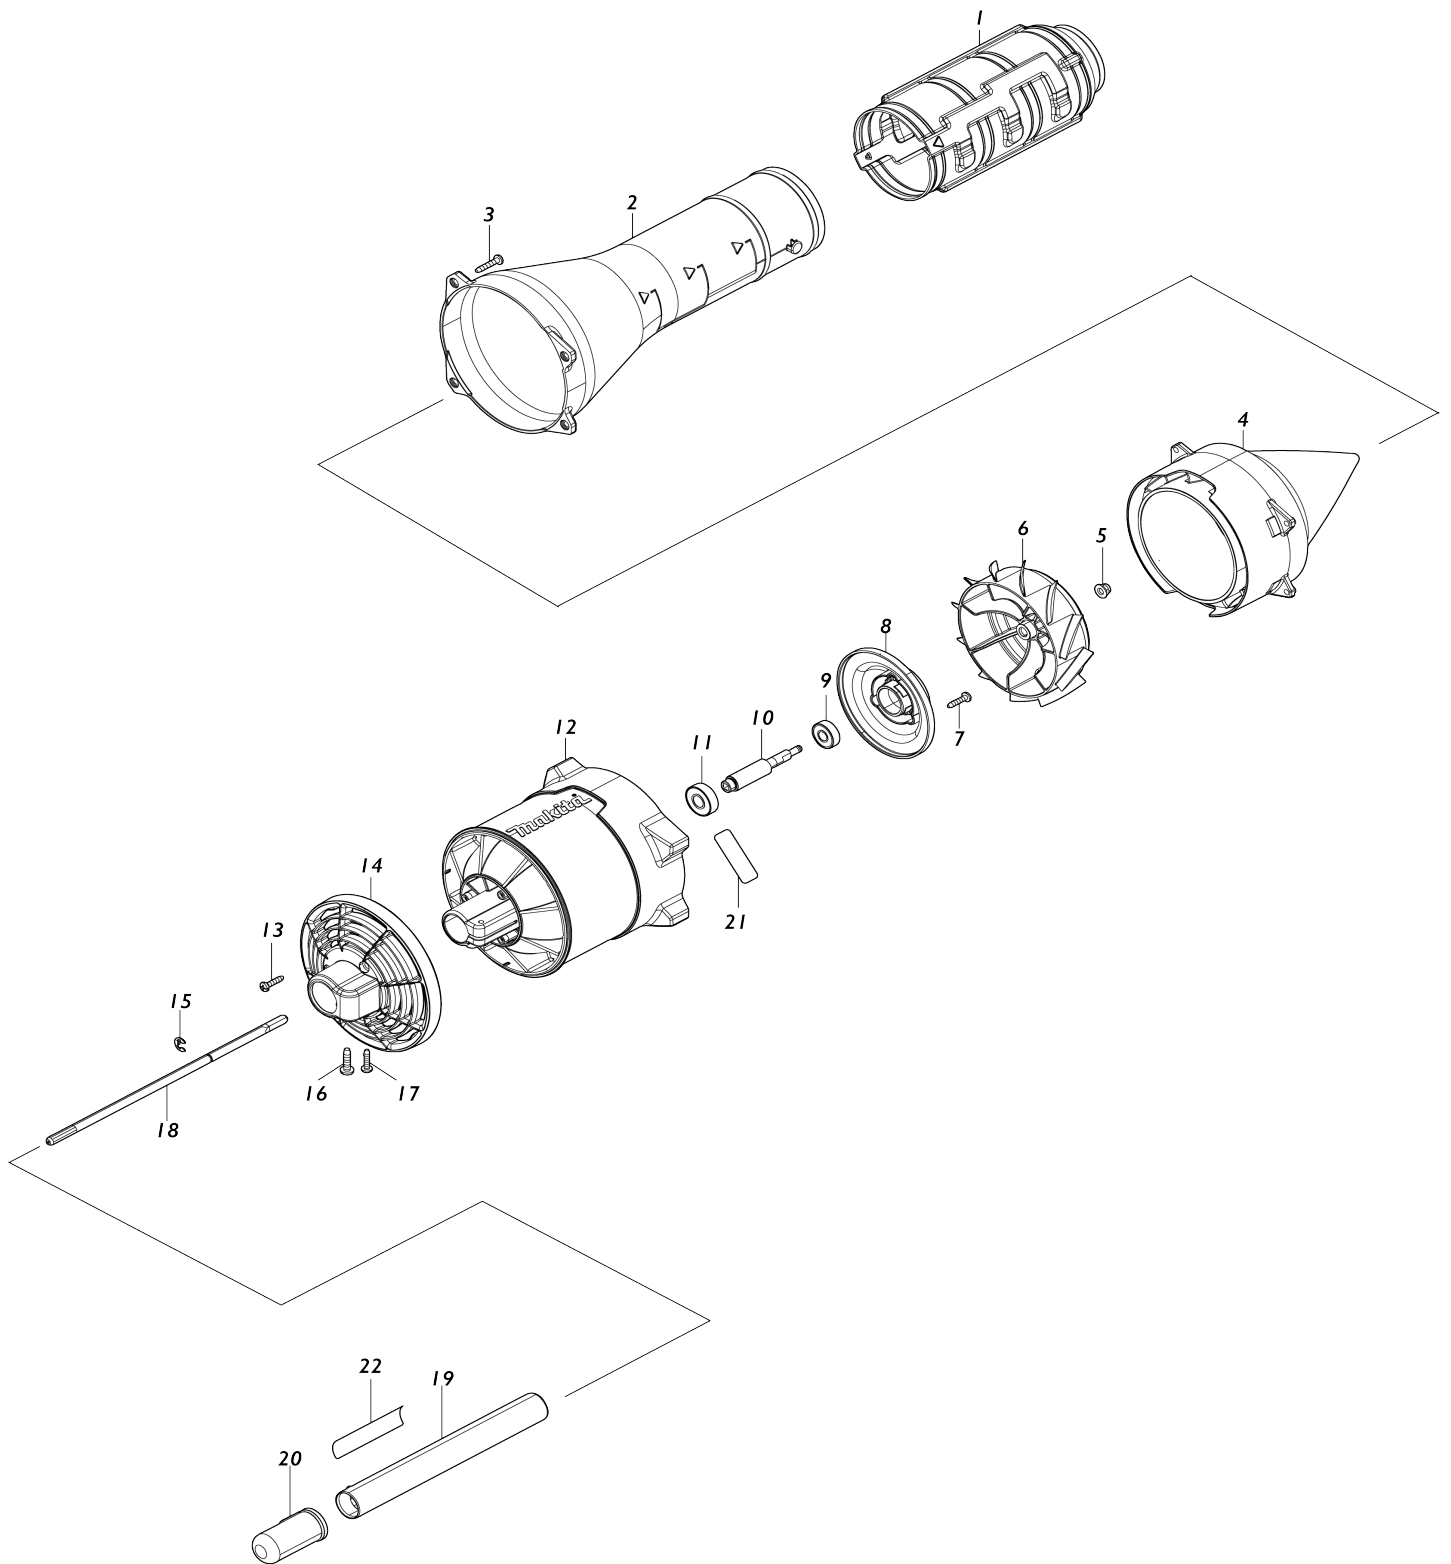

Model No.UB402MP BLOWER ATTACHMENT

Model No.UB402MP BLOWER ATTACHMENT

Numéro d'article	N ° de pièces	Description	Interchangeabilité	Q'ty	Nouvelle / ancienne	Note 1	Note 2
001	413P21-3	Buse		1			
002	413P22-1	Adaptateur		1			
003	266324-6	Vis taraudeuse à tête bombée 4X 22		4			
004	413P23-9	Logement A		1			
005	252286-4	Contre-écrou hexagonal à épaulement M5-8		1			
006	240242-6	Ventilateur 120		1			
007	266326-2	Vis taraudeuse à tête bombée 4X 18		3			
008	413P25-5	Plaque appuie roulement		1			
009	210005-4	Roulement à billes 608DDW		1			
010	327B55-5	Broche		1			
011	210059-1	Roulement à billes 6000DDW		1			
012	141R20-4	Carter B complet		1			
C10	8012T7-9	Étiquette d'avertissement		1			
013	266326-2	Vis taraudeuse à tête bombée 4X 18		3			
014	413P26-3	Capot arrière		1			
015	961012-7	Circlip (EXT) E-6		1			
016	266420-0	Vis taraudeuse à tête bombée 5X 20		1			
017	266326-2	Vis taraudeuse à tête bombée 4X 18		1			
018	327415-9	Arbre		1			
019	141N43-8	Arbre tubulaire complet		1	*		
019-1	1412X2-8	SHAFT PIPE COMPLETE B	S	1			
020	424434-7	Capuchon 24		1			
021	8066S3-9	Sound label		1			
022	8588T8-4	Name plate UB402MP		1	*		
F01	1912R8-4	Ensemble de la tête souffleur UB 402MP		1			