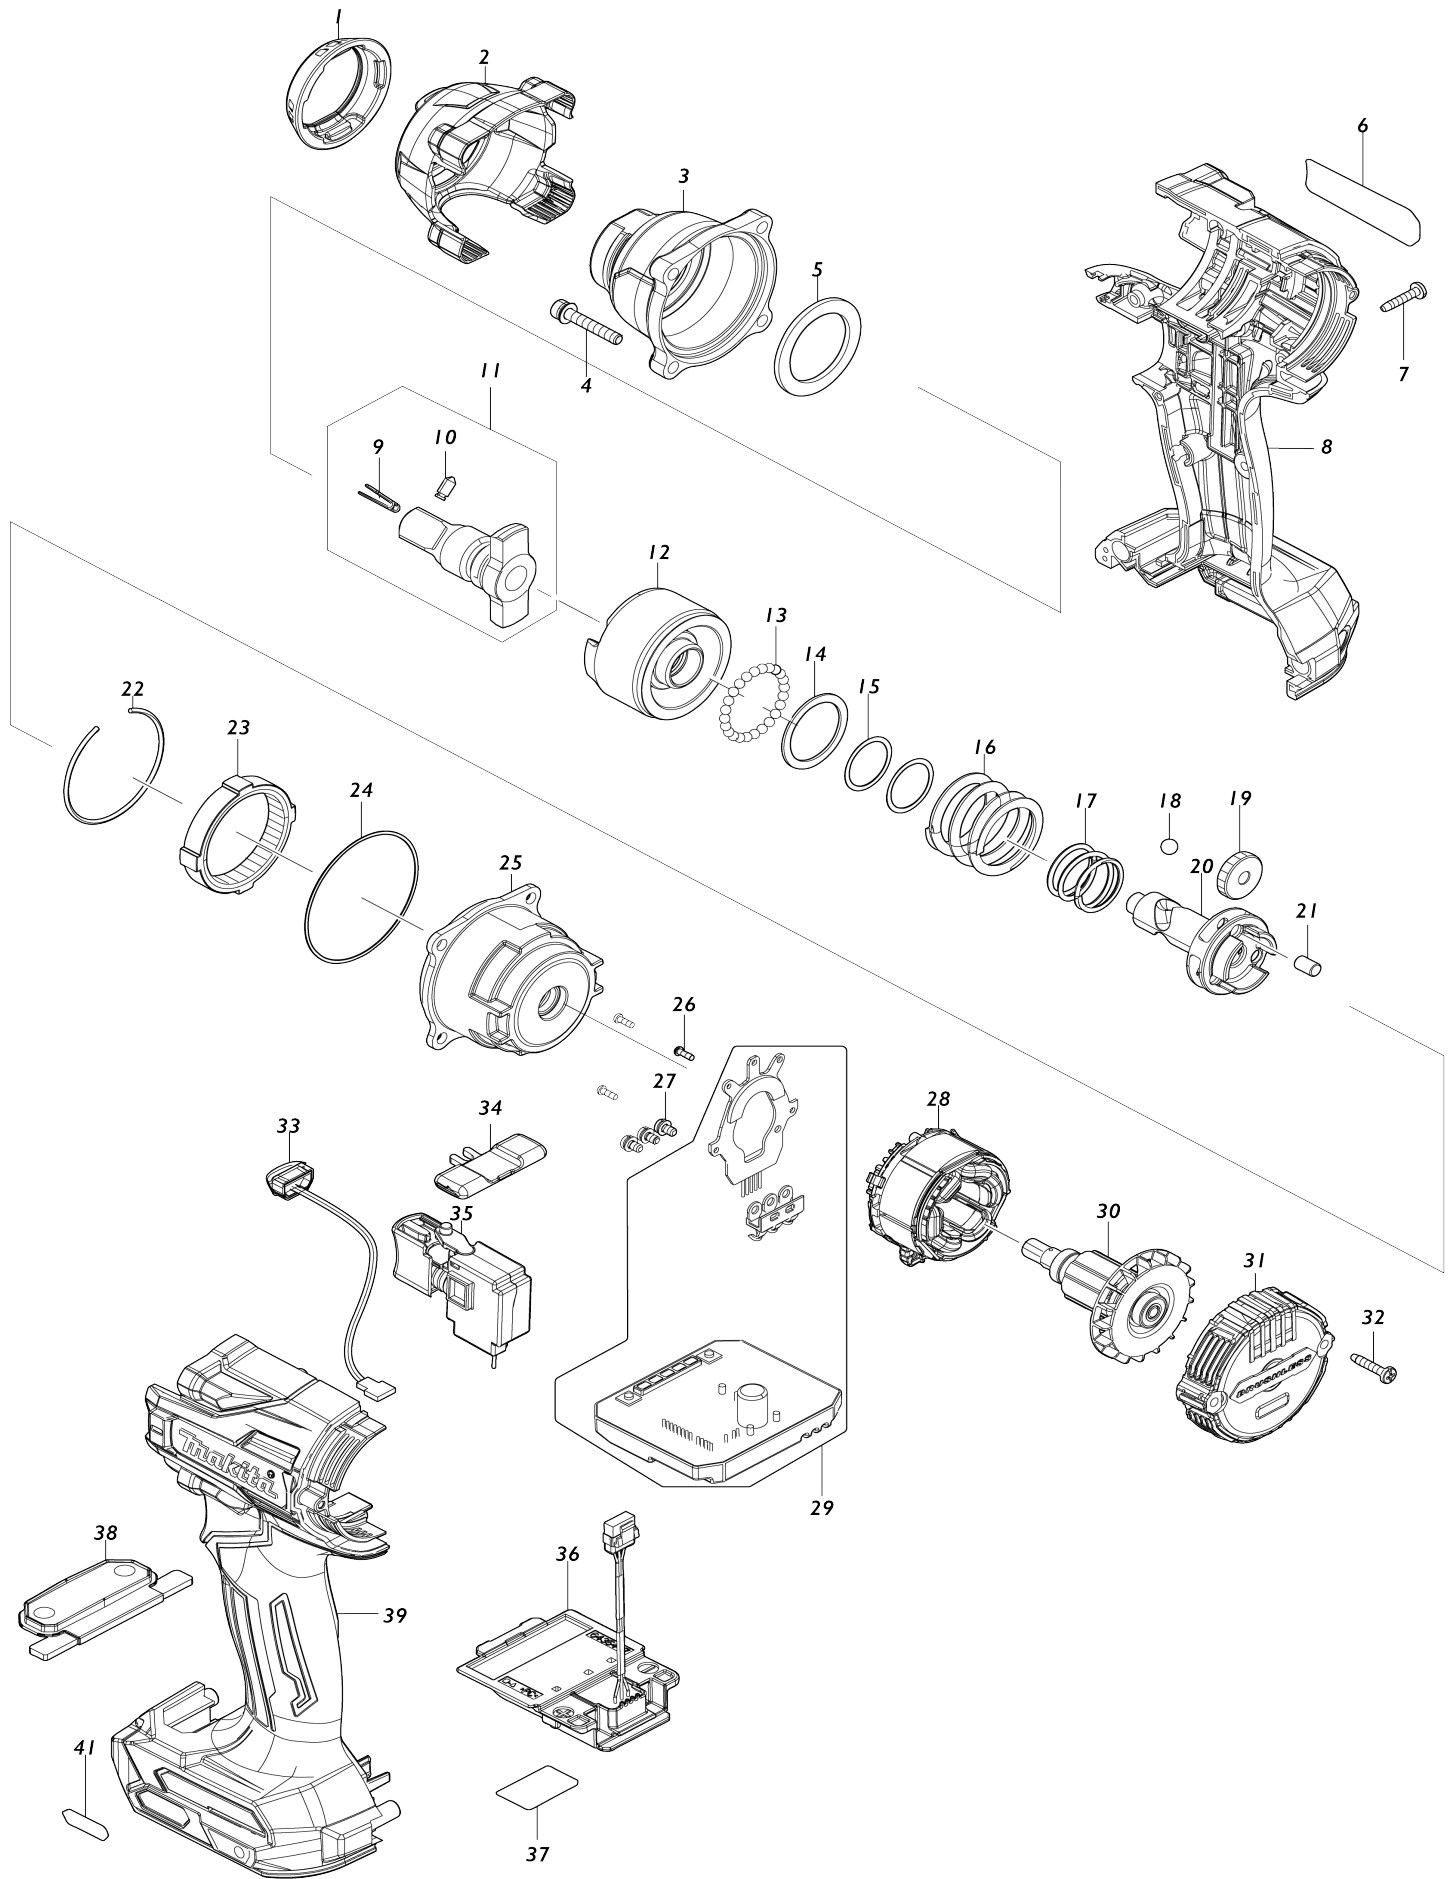

Model No.TW005G CORDLESS IMPACT WRENCH

Model No.TW005G CORDLESS IMPACT WRENCH

Numéro d'article	N ° de pièces	Description	Intercangeabilité	Q'ty	Nouvelle / ancienne	Note 1	Note 2
001	422584-2	Butoir		1			
002	412822-0	Couvercle du corps du marteau		1			
003	140W13-8	Carter perceur complet		1	*		
003-1	1410F8-8	Carter perceur complet	O	1			
004	265472-8	Boulon à tête cylindrique à six pans creux M4X25		4	*		
004-1	265D40-1	Boulon à tête cylindrique à six pans creux M4X25 WR	O	4	*		
004-2	265472-8	Boulon à tête cylindrique à six pans creux M4X25	O	4			
005	261154-0	Rondelle nylon 28		1			
006	857P28-3	Plaque signalétique TW005G		1			
007	266130-9	Vis taraudeuse à tête bombée 3X16		8			
008	183R16-9	Ensemble du logement		1			
C10	263005-3	Cheville caoutchouc 6		2			
C20	263032-0	Cheville caoutchouc 4		2			
C30	252126-6	Écrou de blocage hexagonal M4-7		2			
008		INC. 39					
009	322045-1	Pince		1			
010	323675-1	Goupille 4		1	*		
010-1	327D10-9	Goupille 4	O	1	*		
010-2	323675-1	Goupille 4	O	1			
011	136271-4	Ensemble de chabotte A		1	*		
011		INC. 9,10			*		
011-1	136358-2	Ensemble de chabotte A	<	1	*		
011-1		INC. 9,10			*		
011-2	136804-5	Ensemble de chabotte A	<	1			
011-2		INC. 9,10					
012	327648-6	Marteau		1			
013	216001-0	Bille acier 3.5		24			
014	267175-0	Rondelle plate 24		1			
015	253343-1	Rondelle mince 18		2	*		
015-1	267106-9	Rondelle plate 18	<	1			
016	232615-7	Ressort boudin 25		1			
017	232637-7	Ressort boudin 18		1	*		
017-1	232682-2	Ressort boudin 18	<	1			
018	216011-7	Bille acier 5.6		2			
019	227338-0	Engrenage droit 22		3			
020	327573-1	Broche		1	*		
020-1	327689-2	Broche	<	1			
021	268311-1	Goupille 5		3			
022	233910-8	Jonc de retenue 43		1			
023	227337-2	Engrenage interne 51		1			
024	213785-1	Joint torique 49		1			
025	140W14-6	Support de pignon complet		1			
026	266490-9	Vis taraudeuse à tête cylindrique large 2X6		3			