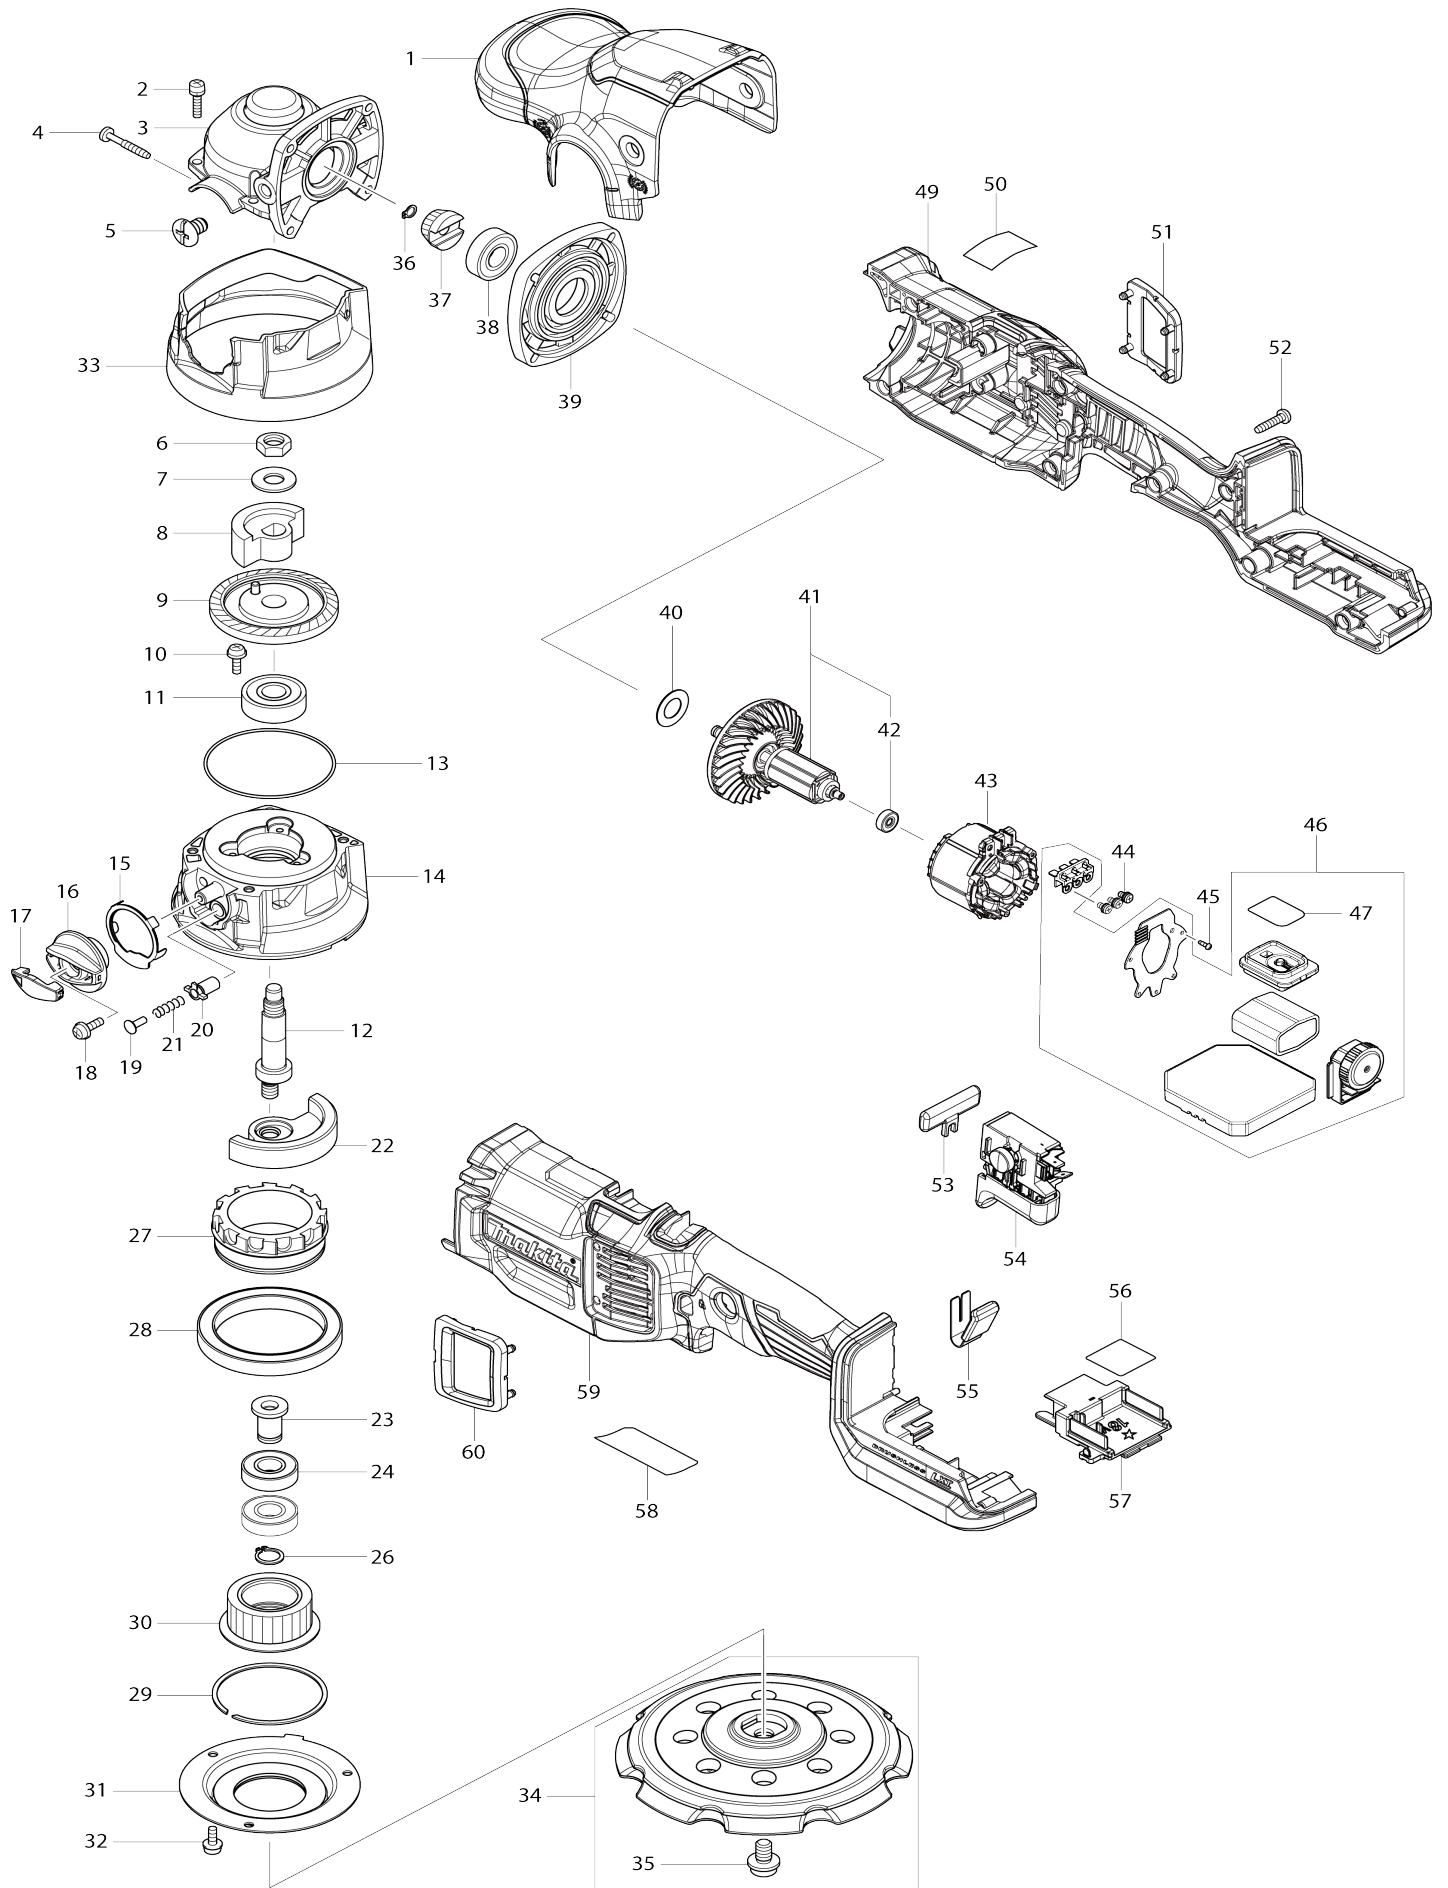

# Model No.DPO600 150MM DC RANDOM ORBIT POLISER

Model No.DPO600 150MM DC RANDOM ORBIT POLISHER

Numéro d'article	N ° de pièces	Description	Interchangeabilité	Q'ty	Nouvelle / ancienne	Note 1	Note 2
001	456805-0	Cache-tête		1			
002	911126-2	Vis à tête cylindrique M4X16 W		4			
003	143783-0	Carter d'engrenage complet		1			
004	266257-5	Vis taraudeuse à tête bombée 4X28		4			
005	265083-9	Vis à tête fraisée M8X11		2			
006	931503-2	Écrou hexagonal M10		1			
007	253024-7	Rondelle plate 10		1			
008	326735-8	Poids de la balance supérieure		1			
009	143782-2	Roue conique à denture spirale 37 complète		1			
010	911119-9	Vis à tête cylindrique M4X12 WG		3			
011	211145-1	Roulement à billes 6201ZZ		1			
012	324069-3	Broche		1			
013	213724-1	Joint torique 62		1			
014	143784-8	Carter d'aspiration complet		1			
015	153427-4	Rondelle étanche à la poussière complète		1			
016	143785-6	Bouton de starter		1			
017	456809-2	Capuchon		1			
018	911119-9	Vis à tête cylindrique M4X12 WG		1			
019	417382-7	Support de ressort		1			
020	345209-0	Servante		1			
021	231230-4	Ressort boudin 4		1			
022	326736-6	Poids d'équilibrage inférieur		1			
023	324070-8	Manche		1			
024	211131-2	Roulement à billes 6001DDW		2			
026	961052-5	Circlip extérieur S-12		1			
027	221453-2	Pignon interne 29		1			
028	210146-6	Roulement à billes 6811LLB		1			
029	257933-2	Circlip (EXT) WR-55		1			
030	143790-3	Engrenage droit 26 complet		1			
031	143938-7	Pièce de retenue de roulement 80 complète		1			
032	911119-9	Vis à tête cylindrique M4X12 WG		3			
033	456806-8	Butoir		1			
034	197928-2	Ensemble de tampons 150		1			
034		INC. 35					
035	266270-3	Boulon à tête cylindrique à six pans creux M8X14		1			
036	961002-0	Circlip extérieur S-6		1			
037	221450-8	Roue conique à denture spirale 10		1			
038	211142-7	Roulement à billes 6001LLB		1			
039	317359-1	Couvercle du carter d'engrenages		1			
040	253084-9	Rondelle plate 12		1			
041	519546-0	Induit complet		1			
041		INC. 42					