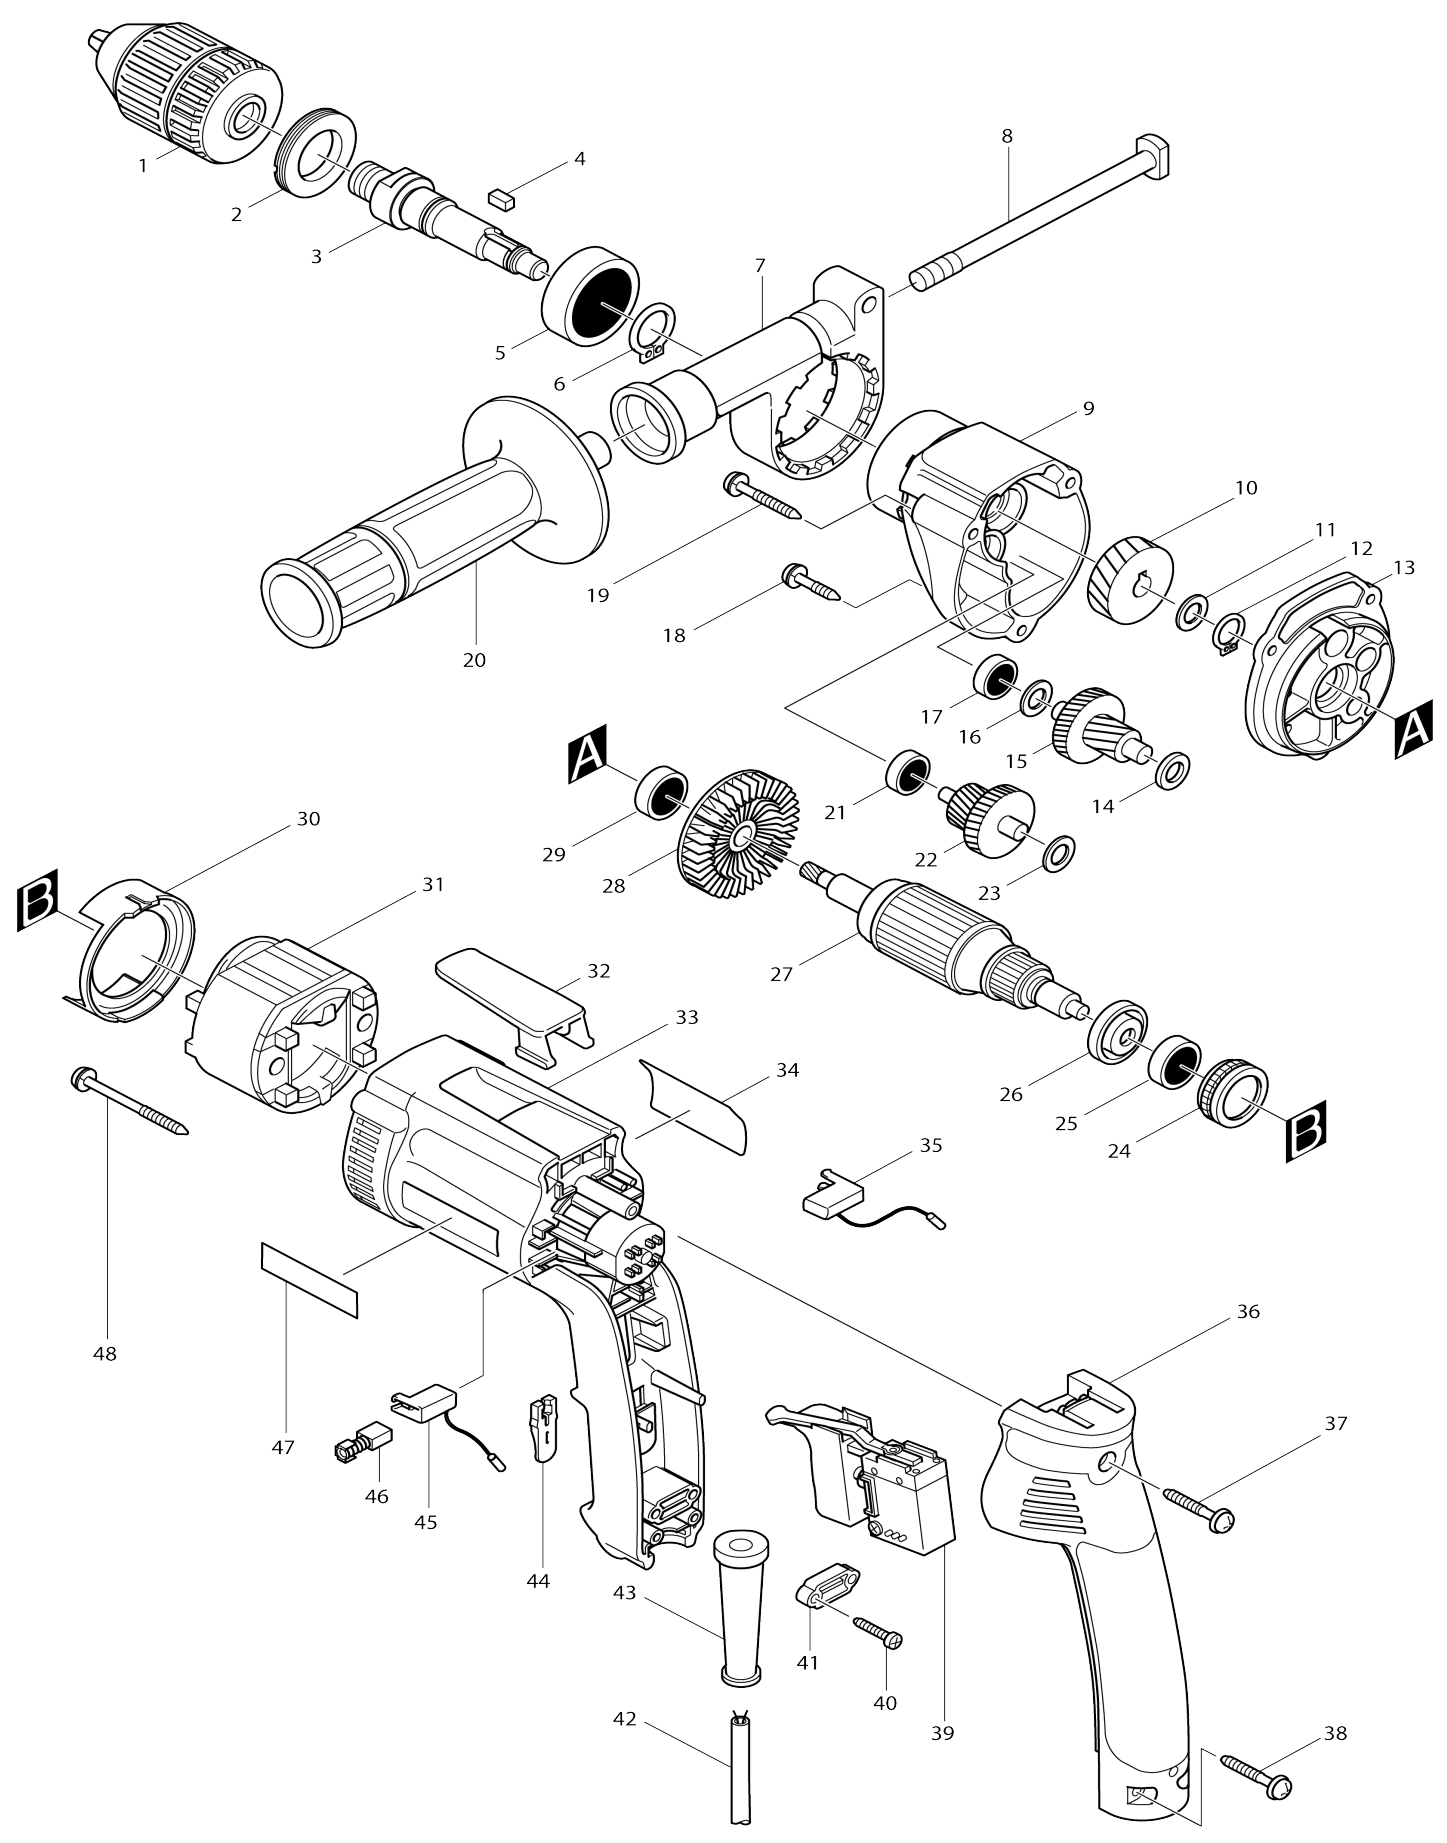

Model No.DP4003 PERCEUSE-VISSEUSE 13mm-750W

Model No.DP4003 PERCEUSE-VISSEUSE 13mm-750W

Numéro d'article	N ° de pièces	Description	Interchangeabilité	Q'ty	Nouvelle / ancienne	Note 1	Note 2
001	192956-2	Jeu mandrin auto		1			
002	285807-7	Pièce de retenue de roulement 2-36		1			
003	324039-2	Broche		1			
004	254202-2	Clavette carree 4		1			
005	211206-7	Roulement à billes 6202LLB		1			
006	961055-9	Circlip extérieur S-15		1			
007	317401-8	Support poignée		1			
008A_	266265-6	Boulon M8X195		1			
009	317397-3	Carter d'engrenage		1			
010	226529-0	Pignon hélicoïdal 26		1			
011	267143-3	Rondelle plate 11		1			
012	961051-7	Circlip extérieur S-11		1			
013	152639-6	Couvercle du carter d'engrenage complet		1			
C10	212004-2	Roulement à aiguilles 810		1			
C20	212016-5	Roulement à aiguilles 609		2			
014	253804-1	Rondelle plate 6		1			
015	226138-5	Engrenage complet 7-36		1			
016	253133-2	Rondelle plate 7		1			
017	211021-9	Roulement à billes 607LLB		1			
018	266050-7	Vis taraudeuse à tête bombée 4X 30		1			
019	266069-6	Vis taraudeuse à tête bombée 4X 45		2			
020A_	152668-9	Manche 36 complet		1			
021	211012-0	Roulement à billes 606ZZ		1			
022	226139-3	Engrenage complet 16-34		1			
023	253804-1	Rondelle plate 6		1			
024	421479-6	Bague en caoutchouc 19		1			
025	211021-9	Roulement à billes 607LLB		1			
026	681636-0	Rondelle isolante		1			
027A_	517358-5	Assemblage armature 220-240V		1			
D10		INC. 25,26,28,29					
028	241873-4	Ventilateur 55		1			
029	211031-6	Roulement à billes 608LLB		1			
030	417356-8	Chicane		1			
031A_	633468-1	Terrain 220-240V		1			
032	416996-9	Crochet		1	*		
032-1	417625-7	Crochet	X	1			
033	183270-7	Ensemble du carter du moteur		1			
D10		INC. 47					
034	852495-1	Plaque signalétique DP4003		1			
035	643951-0	Porte-charbon		1			
036	152641-9	Capot poignée complet		1			
C10	263002-9	Cheville caoutchouc 4		2			
037	265999-8	Vis taraudeuse à tête bombée 4X 25		1			
038	265999-8	Vis taraudeuse à tête bombée 4X		2			