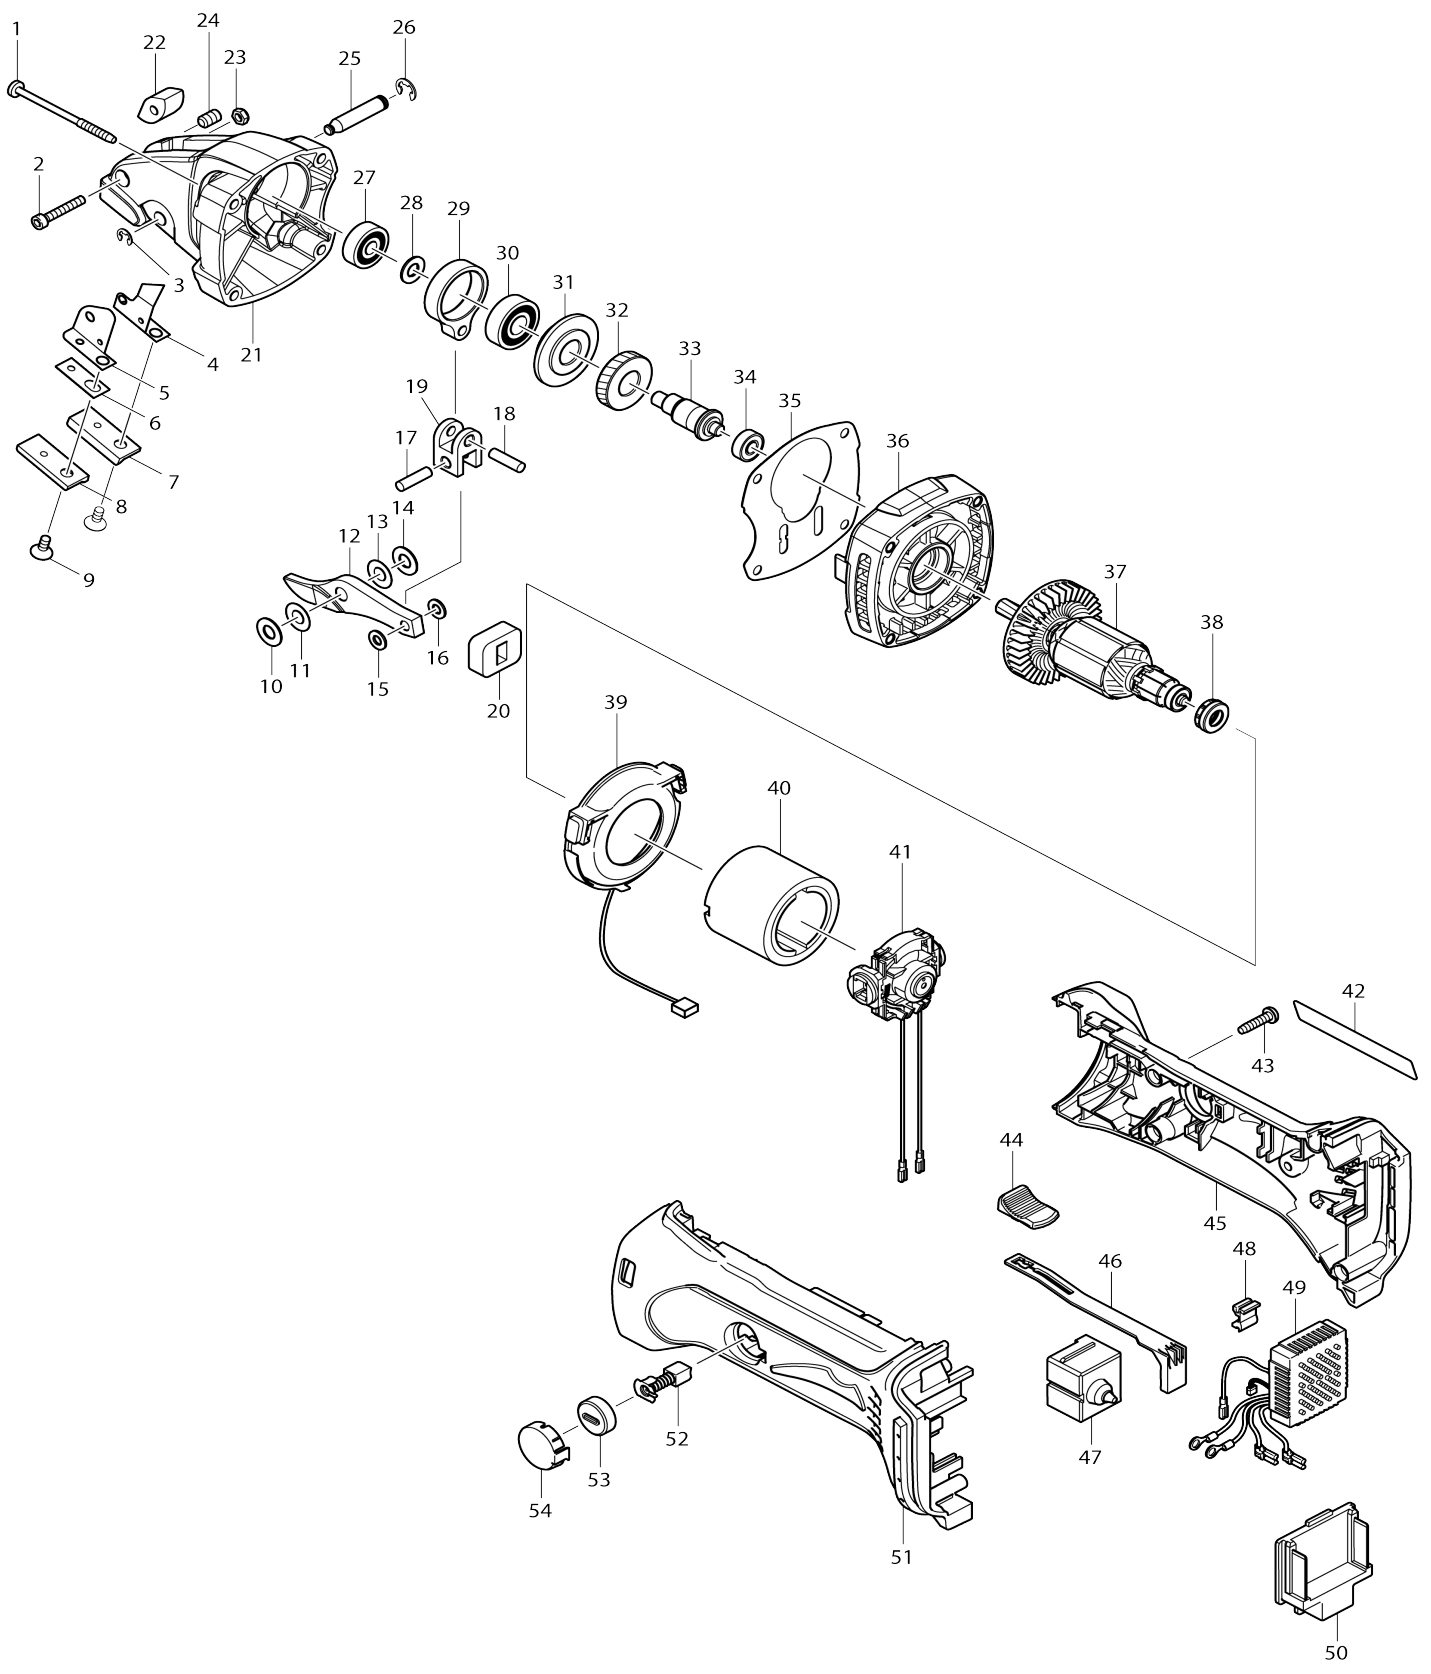

Model No.DJS161 CORDLESS STRAIGHT SHEAR 1.6MM

Model No.DJS161 CORDLESS STRAIGHT SHEAR 1.6MM

Numéro d'article	N ° de pièces	Description	Interchangeabilité	Q'ty	Nouvelle / ancienne	Note 1	Note 2
001	266091-3	Vis taraudeuse à tête bombée 4X50		4			
002	922147-9	Boulon à tête cylindrique à six pans creux M4X25		1			
003	961011-9	Circlip (EXT) E-4		1			
004	346131-4	Plaque de glissement R		1			
005	343480-0	Plaque de glissement L		1			
006	343481-8	Entretoise		1			
007	792533-6	Jeu couteaux		1			
009	251951-2	Vis à tête fraisée hexagonale M5 X10		2			
010	261065-9	Rondelle teflon 7		1	*		
010-1	261065-9	Rondelle teflon 7	O	1	*		
010-2	261065-9	Rondelle teflon 7	O	1			
011	253338-4	Rondelle mince 7		1			
012	792534-4	Couteaux central (1 pc)		1			
013	253338-4	Rondelle mince 7		1			
014	261065-9	Rondelle teflon 7		1	*		
014-1	261065-9	Rondelle teflon 7	O	1	*		
014-2	261065-9	Rondelle teflon 7	O	1			
015	267010-2	Rondelle plate 5		1			
016	267010-2	Rondelle plate 5		1			
017	256155-1	Goupille 5		1			
018	256155-1	Goupille 5		1			
019	331329-6	Lien		1			
020	423118-4	Couvercle de poussiere		1			
021	140130-6	Logement manivelle complet		1	*		
021-1	140130-6	Logement manivelle complet	O	1			
022	325727-4	Bloquer		1			
023	252083-8	Écrou de blocage hexagonal M4-7		1			
024	266085-8	Vis de serrage à six pans creux (vis sans bout plat) M6X10		1			
025	256733-7	Axe épaulé 7		1			
026	961012-7	Circlip (EXT) E-6		1			
027	210023-2	Roulement à billes 627DDW		1			
028	253133-2	Rondelle plate 7		1			
029	331273-7	Tringle		1			
030	210067-2	Roulement à billes 6000ZZ		1			
031	325716-9	Vis d'étanchéité		1			
032	227716-4	Pignon helicoidal 34		1			
033	325715-1	Vilebrequin		1			
034	210033-9	Roulement à billes 696ZZ		1			
035	442150-9	Joint		1			
036	140131-4	Carter d'engrenage complet		1			
037	619249-7	Armature		1			
038	421977-0	Bague en caoutchouc 13		1			
039	631714-6	Circuit led		1			
040	638627-2	Unité du poussoir		1			