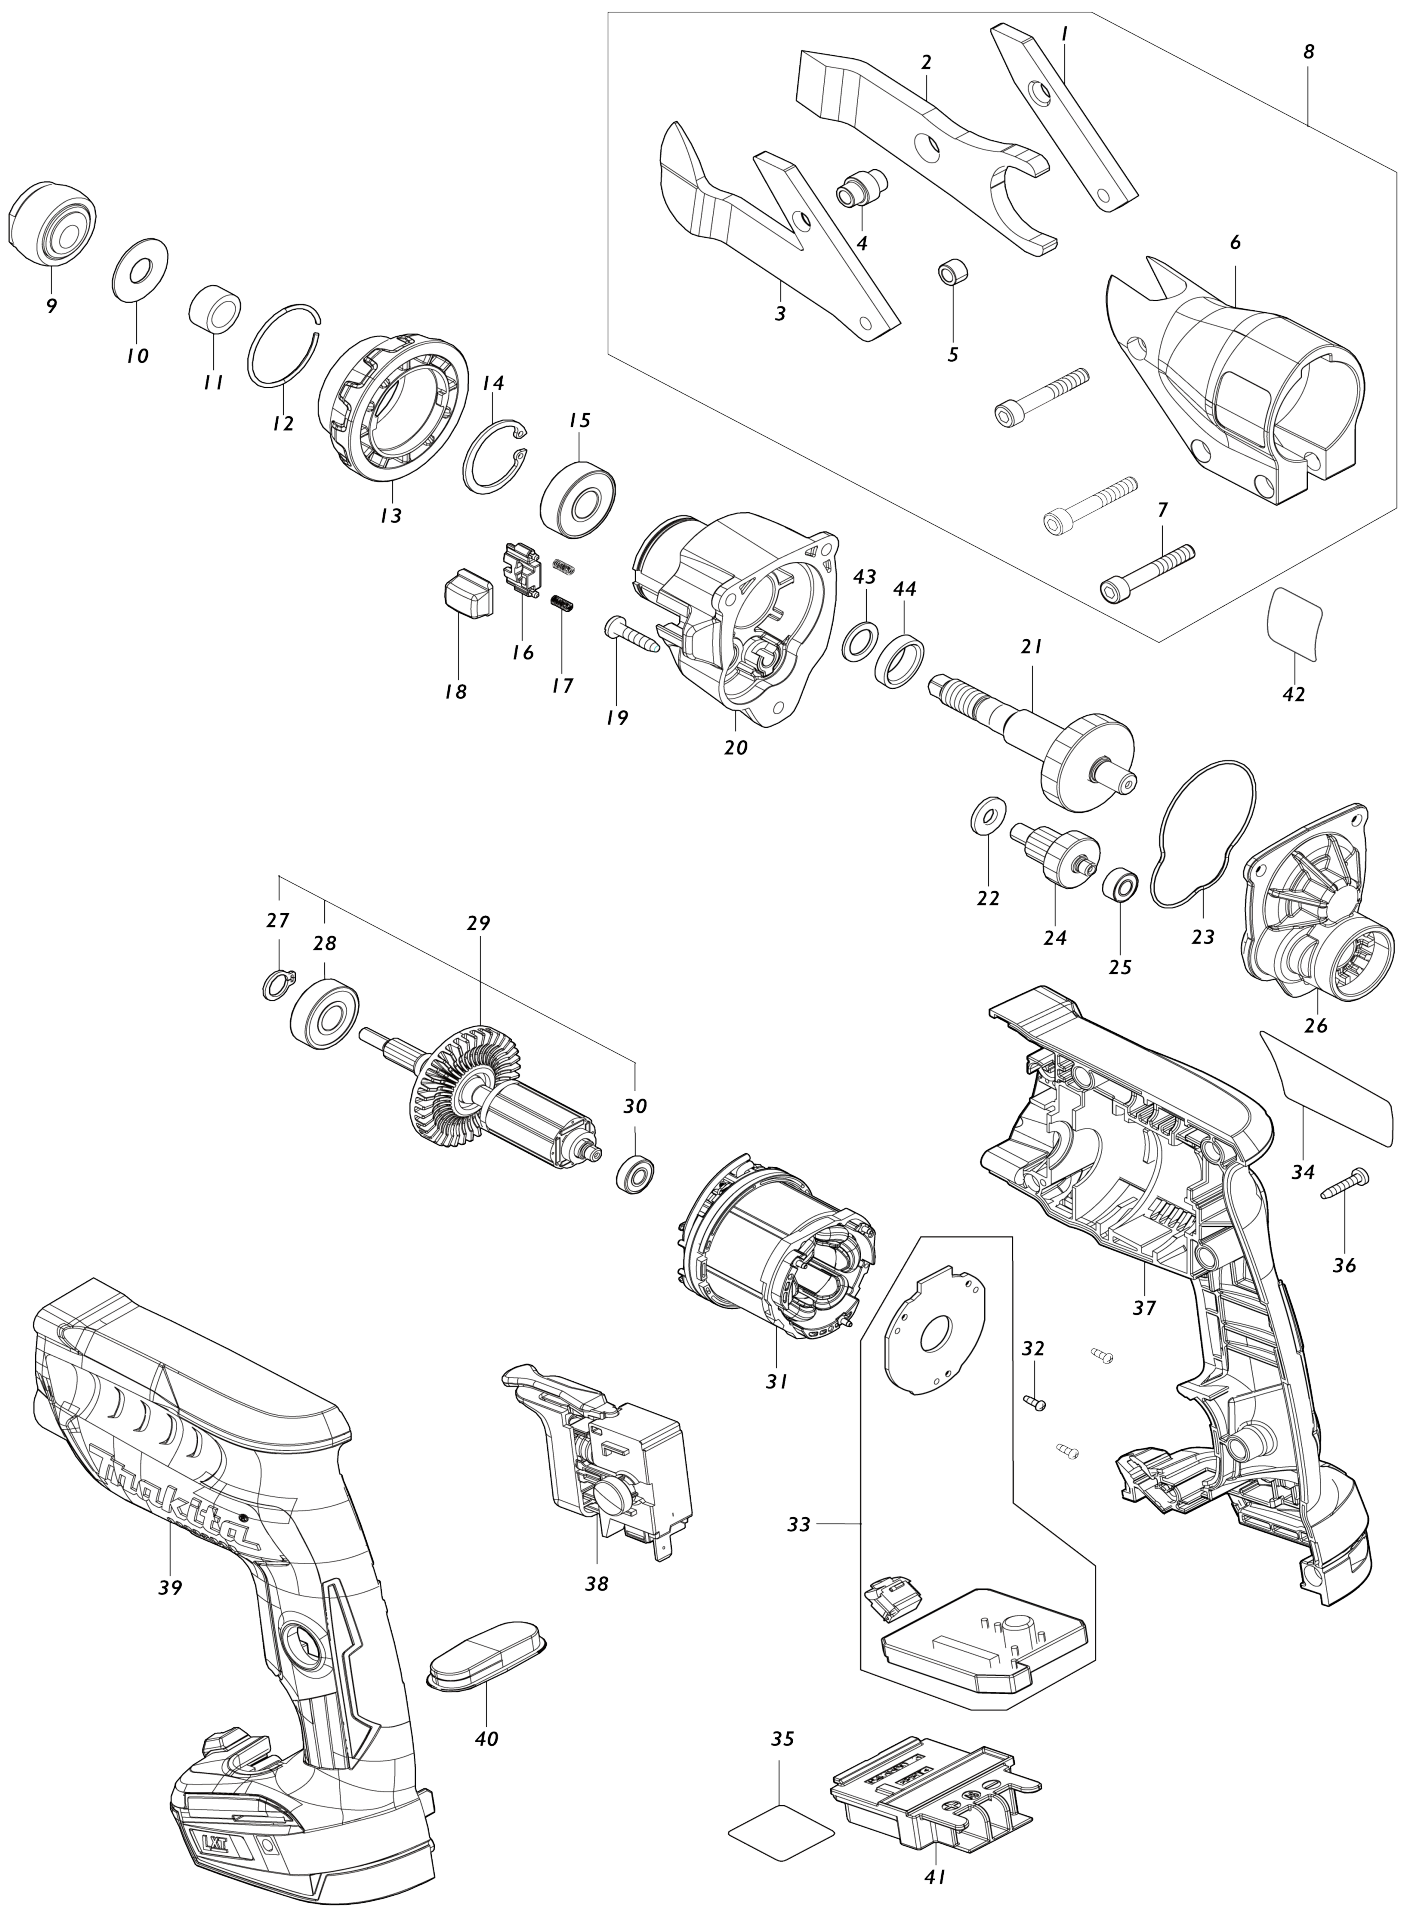

# Model No.DJS131 1.3MM CORDLESS METAL SHEAR

# Model No.DJS131 1.3MM CORDLESS METAL SHEAR

Numéro d'article	N ° de pièces	Description	Interchangeabilité	Q'ty	Nouvelle / ancienne	Note 1	Note 2
001	725256-1	Couteaux R		1			
002	725257-9	Couteaux central		1			
003	725258-7	Couteaux L		1			
004	327519-7	Douille de pivot		1			
005	327520-2	Douille d'écartement		1			
006	140R37-4	Tête de coupe complète		1			
007	265A91-6	Vis pour tête de cisaille 10-32X1 1/4"		3			
008	127488-0	Ensemble tete de cisailage		1			
008		INC. 1-7					
009	127487-2	Ensemble de roulement		1			
010	267223-5	Rondelle plate 10		1			
011	257428-5	Manche 10		1			
012	233929-7	Jonc de retenue 29		1			
013	310995-2	Changement anneau		1			
014	962105-3	Circlip int R-26		1			
015	210059-1	Roulement à billes 6000DDW		1			
016	310993-6	Levier		1			
017	232390-5	Ressort boudin 2		2			
018	310994-4	Bouton		1			
019	265A48-7	Vis taraudeuse 4X18		3			
020	140R40-5	Carter d'engrenage complet		1			
021	140R42-1	Engrenage complet		1			
022	267100-1	Rondelle plate 6		1			
023	424928-2	Bague d'étanchéité		1			
024	221478-6	Engrenage complet 9-23		1			
025	210003-8	Roulement à billes 685ZZ		1			
026	140R41-3	Couvercle du carter d'engrenage complet		1			
027	961005-4	Circlip extérieur S-9		1			
028-1	211491-2	Roulement à billes 609DDW		1			
029	519424-4	Induit complet		1			
029		INC. 27,28,30					
030	210039-7	Roulement à billes 695DDW		1			
031	629488-1	Redresseur		1			
032	266490-9	Vis taraudeuse à tête cylindrique large 2X6		3			
033	620B90-5	Contrôleur		1			
034	857A86-9	Plaque signalétique DJS131		1			
035	857A90-8	Numéro de série. étiquette DJS131		1			
036	266130-9	Vis taraudeuse à tête bombée 3X16		7			
037	183P79-3	Ensemble du logement		1			
C10	263005-3	Cheville caoutchouc 6		2	*		
C11	263029-9	Cheville caoutchouc 6	O	2			
C20	252126-6	Écrou de blocage hexagonal M4-7		2			
037		INC. 39					