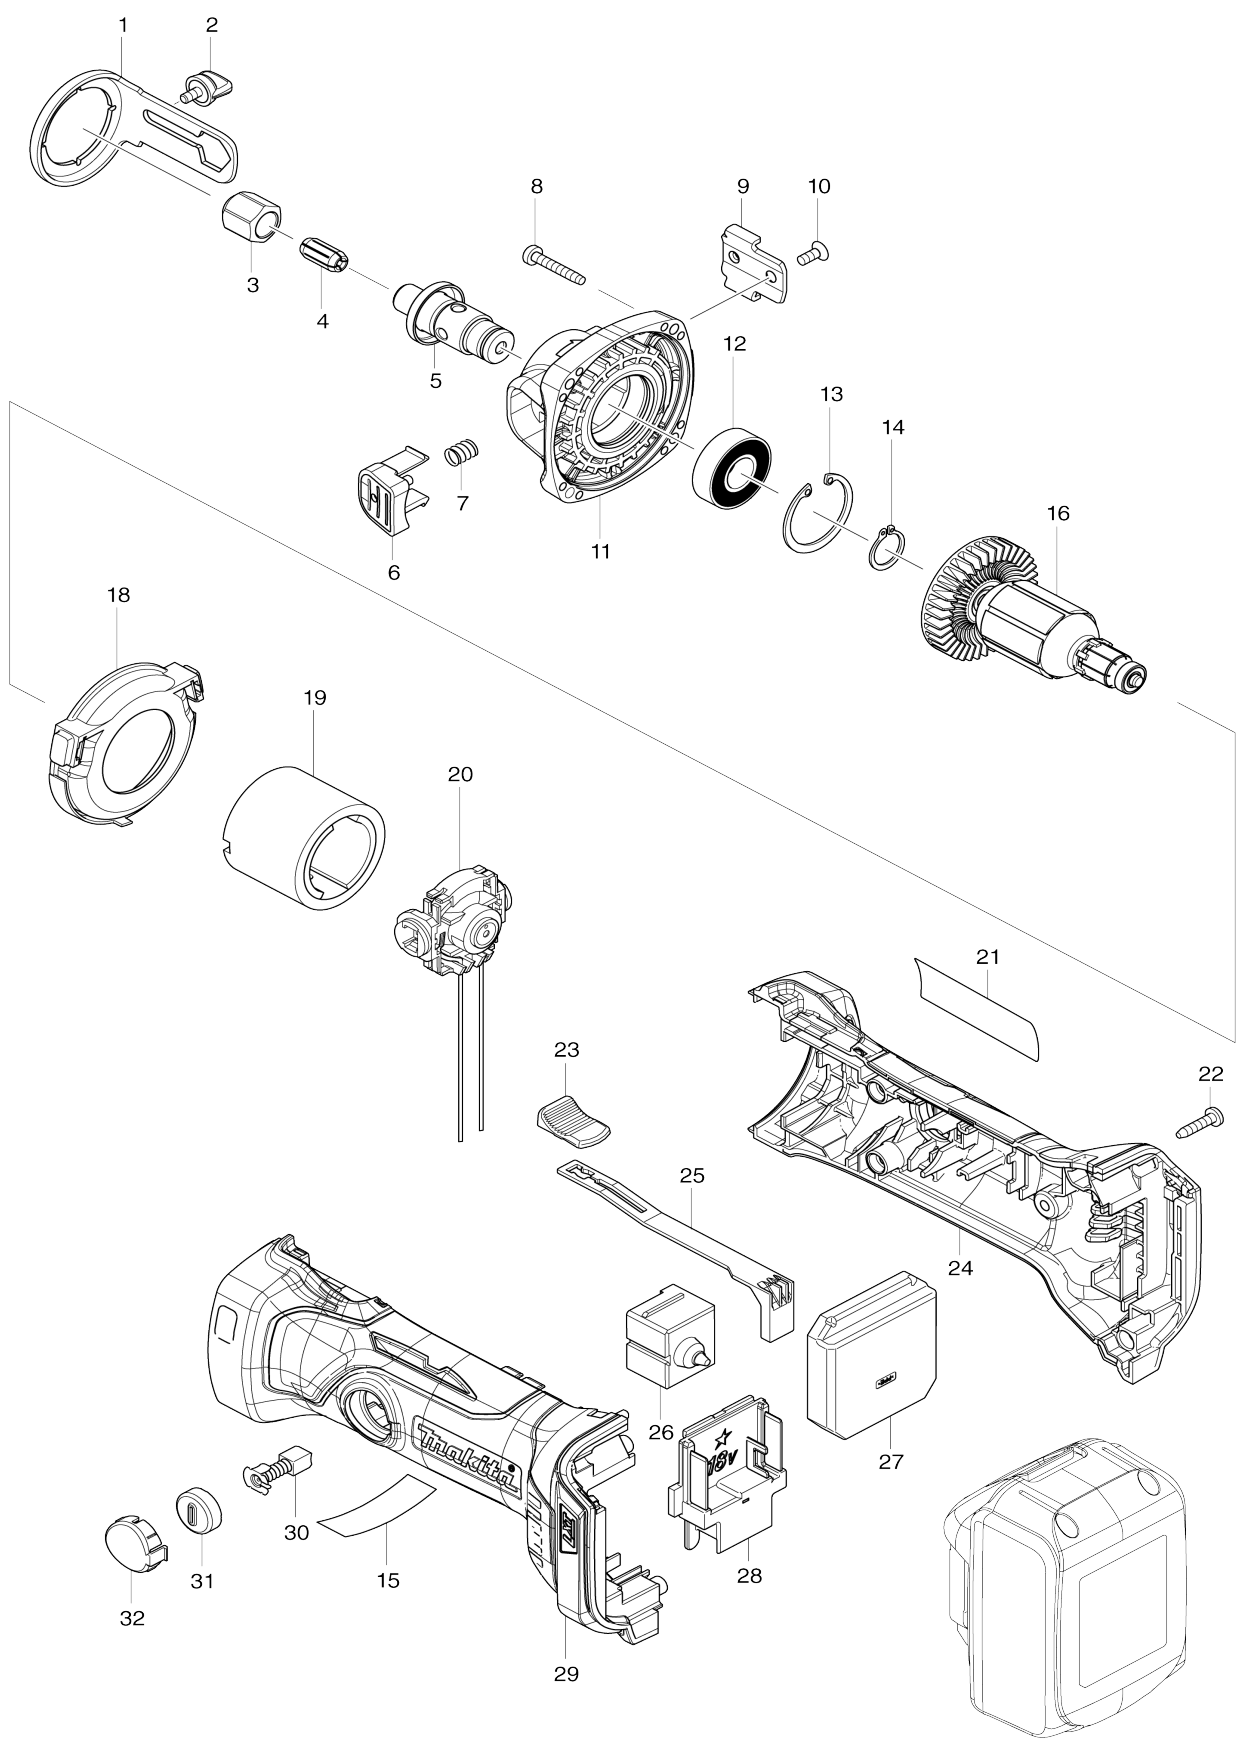

# Model No.DCO180 CORDLESS CUT-OUT TOOL

# Model No.DCO180 CORDLESS CUT-OUT TOOL

Numéro d'article	N ° de pièces	Description	Interchangeabilité	Q'ty	Nouvelle / ancienne	Note 1	Note 2
001	346796-2	Sabot		1			
002	266898-7	Vis avec mollet M4X8		1			
003	763675-3	Écrou de mandrin		1	*		
003-1	763258-9	Écrou de mandrin	O	1			
004	763677-9	Cône de serrage 3.18		1			
005	142656-4	Broche complète		1			
006	455181-9	Verrouillage de l'arbre		1			
007	234332-5	Ressort boudin 7		1			
008	266374-1	Vis taraudeuse à tête bombée 4X25		4			
009	346795-4	Appui de sabot		1			
010	912107-9	Vis tête fraisee M4X8		1			
011	142655-6	Boîtier de roulement complet		1			
012	211236-8	Roulement à billes 6002DDW		1			
013	962151-6	Circlip int R-32		1			
014	961055-9	Circlip extérieur S-15		1			
016	619344-3	Armature		1			
018	455182-7	Chicane		1			
019	638627-2	Unité du poussoir		1			
020	632C14-5	Porte charbon cpl		1			
021	815U77-6	Plaque signalétique DCO180		1			
022	266326-2	Vis taraudeuse à tête bombée 4X18		5			
023	419566-3	Bouton d'inter		1			
024	187871-3	Ensemble du logement		1			
024		INC. 29					
025	419519-2	Gâchette allongée		1			
026	650579-7	Interrupteur 1246.3223		1	*		
026-1	650579-7	Interrupteur 1246.3223	O	1			
027	620308-2	Contrôleur		1			
C10	654037-5	Borne isolée FWWS1.25-M3		1			
C20	654077-3	Borne isolée FWWS2-M3		1			
C30	654208-4	Réceptacle		2			
C40	654281-4	Réceptacle		1			
C50	654304-8	Réceptacle		2			
028	643860-3	Borne		1			
029	187871-3	Ensemble du logement		1			
029		INC. 24					
030	191971-3	Jeu de balai en carbone		1			
031	643929-3	Bouchon du support		2			
032	455183-5	Couvercle de bouchon verrouillage		2			
A01	193446-8	Ensemble de la fraise de guidage pour cloison sèche 3.18		2	*		
A01-1	191G69-8	Ensemble de la fraise de guidage pour cloison sèche 3.18	O	2			
A02	821549-5	Boîtier en plastique du connecteur (type 1)		1			
C10	453974-8	Clip coffret		4			