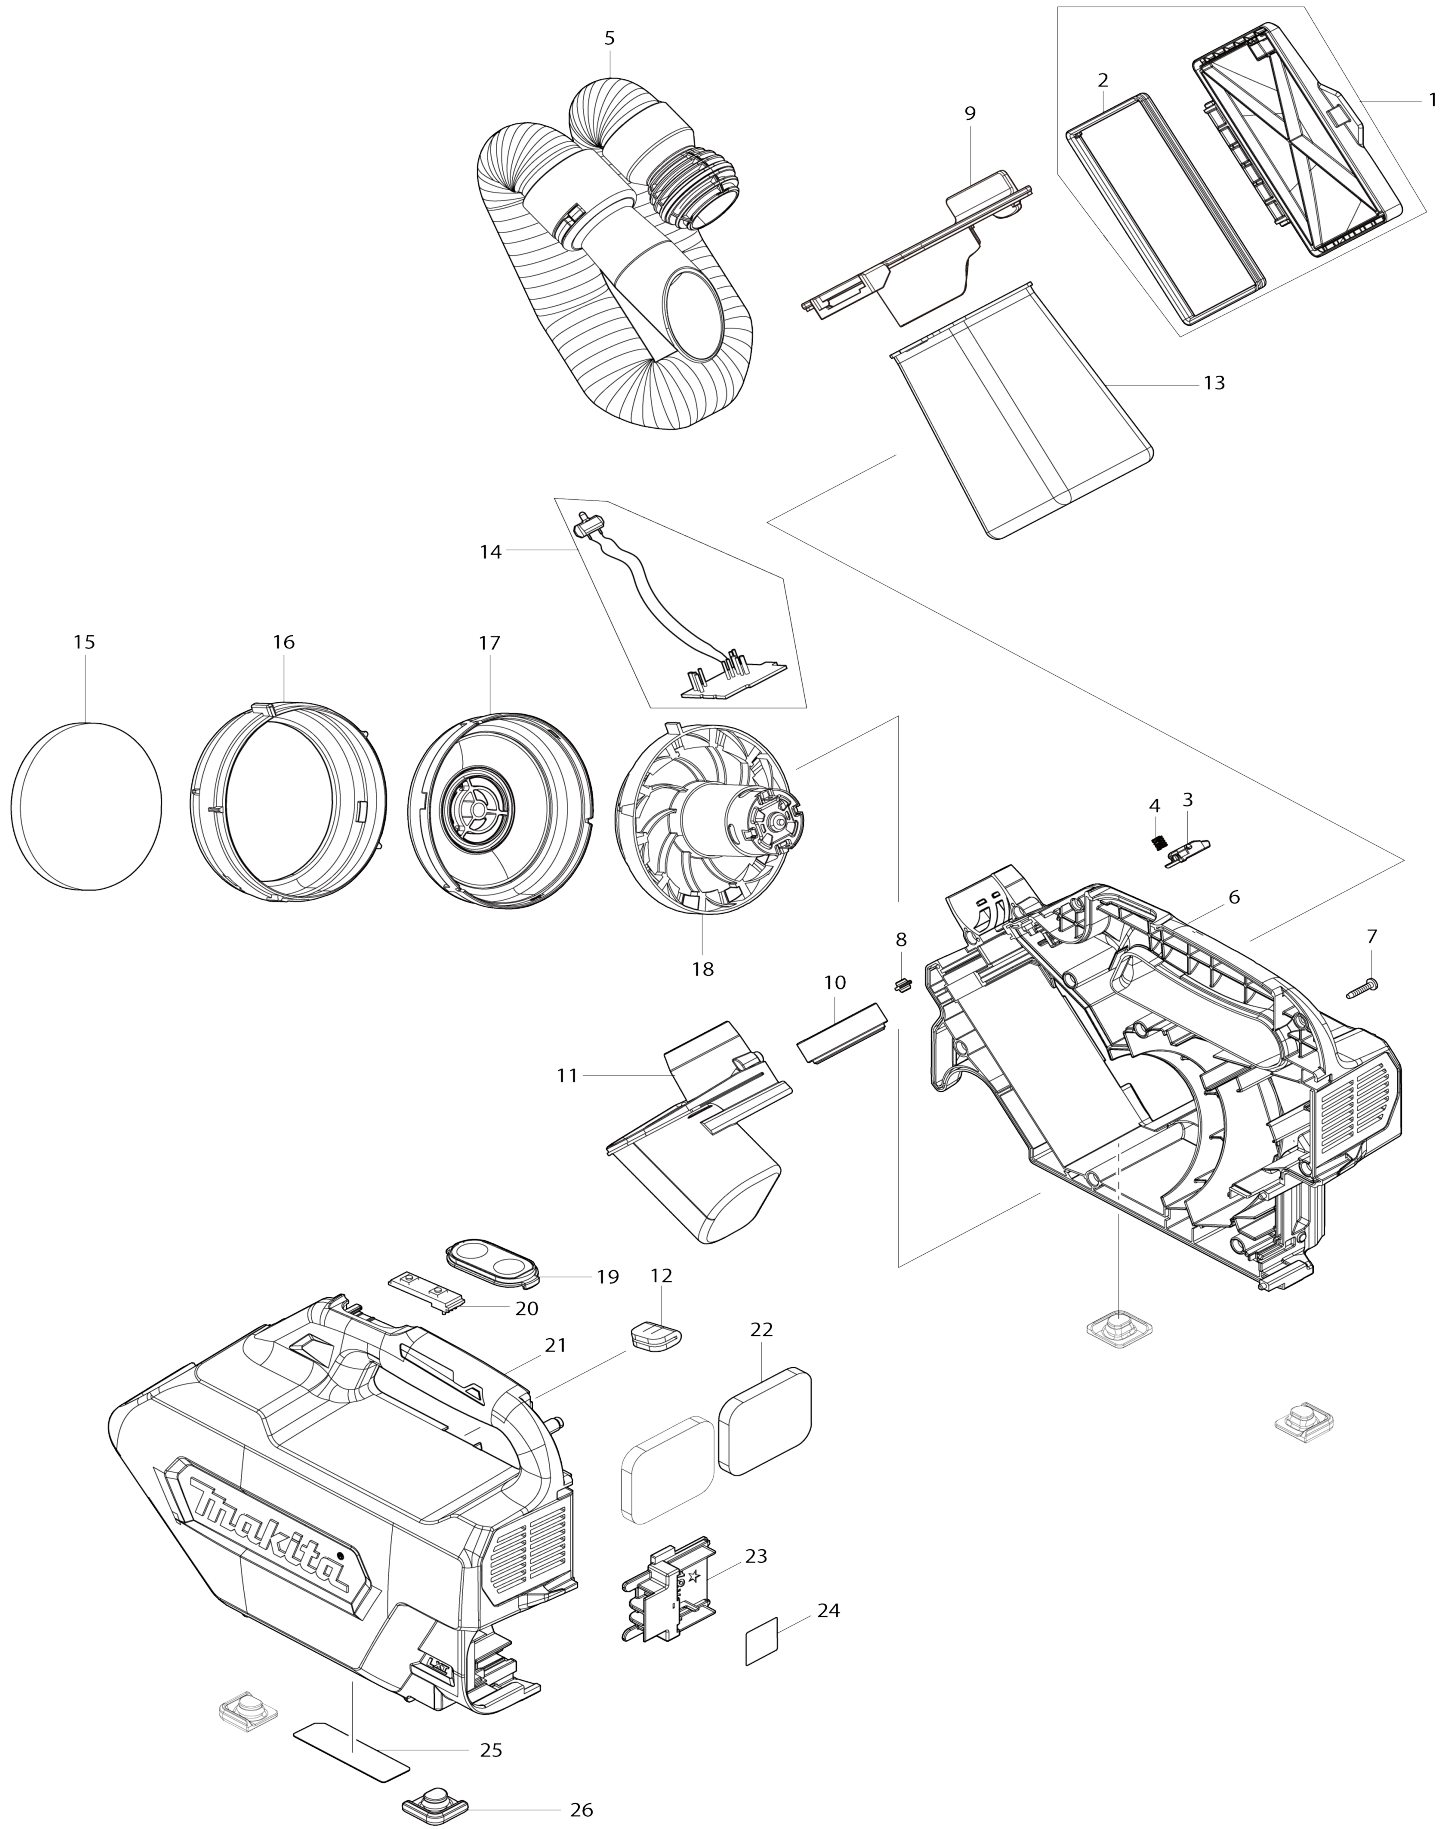

# Model No.DCL184 CORDLESS CLEANER

# Model No.DCL184 CORDLESS CLEANER

Numéro d'article	N ° de pièces	Description	Interchangeabilité	Q'ty	Nouvelle / ancienne	Note 1	Note 2
001	136100-1	Ensemble du couvercle du récipient à sciure		1			
001		INC. 2					
002	422433-3	Joint		1			
003	459050-6	Plaque d'arrêt		1			
004	232485-4	Ressort boudin 5		1			
005	140H92-6	Tuyau cpl		1			
C10	459042-5	Tuyau droit		1			
C20	459044-1	Barre d'arrêt		1			
006	183R28-2	Ensemble du logement		1			
C10	422619-9	Amortisseur A		1			
C20	422620-4	Amortisseur B		1			
C30	263005-3	Cheville caoutchouc 6		2			
006		INC. 12,21					
007	266429-2	Vis taraudeuse à tête bombée 3X16		10			
008	450522-4	Lentille		1			
009	143677-9	Logement de soupape complet		1			
010	422434-1	Garniture		1			
011	459048-3	Support de joint de tuyau		1			
012	424246-8	Feuille-éponge		1			
013	166084-9	Sac d'aspirateur		1			
014	620D44-4	Contrôleur		1			
015	422440-6	Feuille-éponge 90		1			
016	422421-0	Bague en caoutchouc		1			
017	459035-2	Couvercle du ventilateur		1			
018	127655-7	Ensemble moteur		1			
019	144096-2	Plaque interrupteur cpl		1			
C10	810P35-7	Commutateur étiquette		1			
020	631973-2	Unité d'interrupteur		1			
021	183R28-2	Ensemble du logement		1			
C10	422619-9	Amortisseur A		1			
C20	422620-4	Amortisseur B		1			
C30	263005-3	Cheville caoutchouc 6		2			
021		INC. 6,12					
022	422439-1	Feuille-éponge 47-57		2			
023	643874-2	Borne		1			
024	857N50-8	Numéro de série. étiquette DCL184		1			
025	857N43-5	Plaque signalétique DCL184		1			
026	422435-9	Pied		4			
A01	140H94-2	Brosse souple 360 complète		1			
A02	140H95-0	Suceur pour siège 120 complet		1			
A03	140J64-3	Buse de souffleur complète		1	*		
A03-1	140J64-3	Buse de souffleur complète	O	1			
A04	162544-9	Sangle d'épaule		1			
A05	194566-1	Jeu sac a pouss. papier		1	*		
A05-1	198745-3	Jeu sac a pouss. papier	O	1			