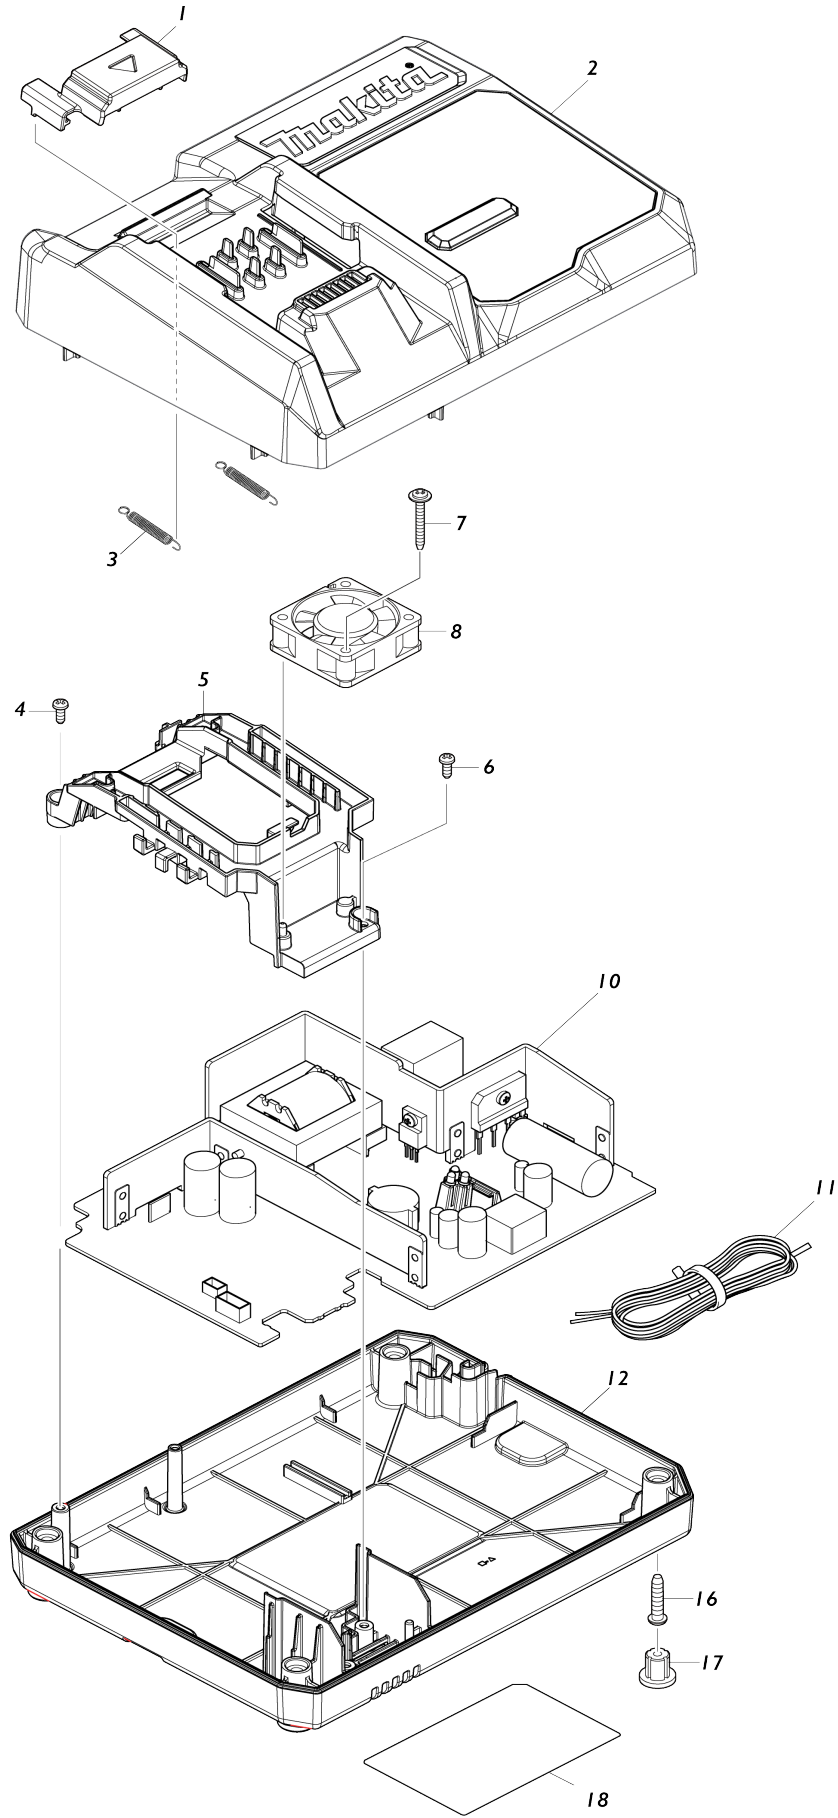

# Model No.DC40RC FAST CHARGER

## Model No.DC40RC FAST CHARGER

Numéro d'article	N ° de pièces	Description	Interchangeabilité	Q'ty	Nouvelle / ancienne	Note 1	Note 2
001	459475-4	Couvercle terminal		1			
002	140Y70-8	Chargeur dossier complet		1			
C10	459476-2	Lentille		1			
C20	8025H8-4	CHARGING CONDITION LABEL		1			
003	232565-6	Ressort du carter 4		2			
004	265B02-7	Vis taraudeuse à tête cylindrique large 3X8		1			
005	413184-9	Base terminal		1			
006	265B02-7	Vis taraudeuse à tête cylindrique large 3X8		1			
007	265A61-5	Vis taraudeuse de flasque 3X25		1			
008	632P24-0	Ventilateur 40		1			
010	620E60-2	Circuit de charge		1			
C10	647306-1	Varistance		1			
C20	652804-2	Fusible		1			
011	667985-9	Câble vinyle 0.75-2-2.0		1			
012	413183-1	Couvercle de chargeur		1			
016	265B01-9	Vis taraudeuse à tête cylindrique large 4X20		4			
017	286255-3	Capuchon 13		4			
018	811B67-3	DC40RC NAME PLATE		1			
F01	191M91-1	Jeu rapide chargeur DC40RC		1			