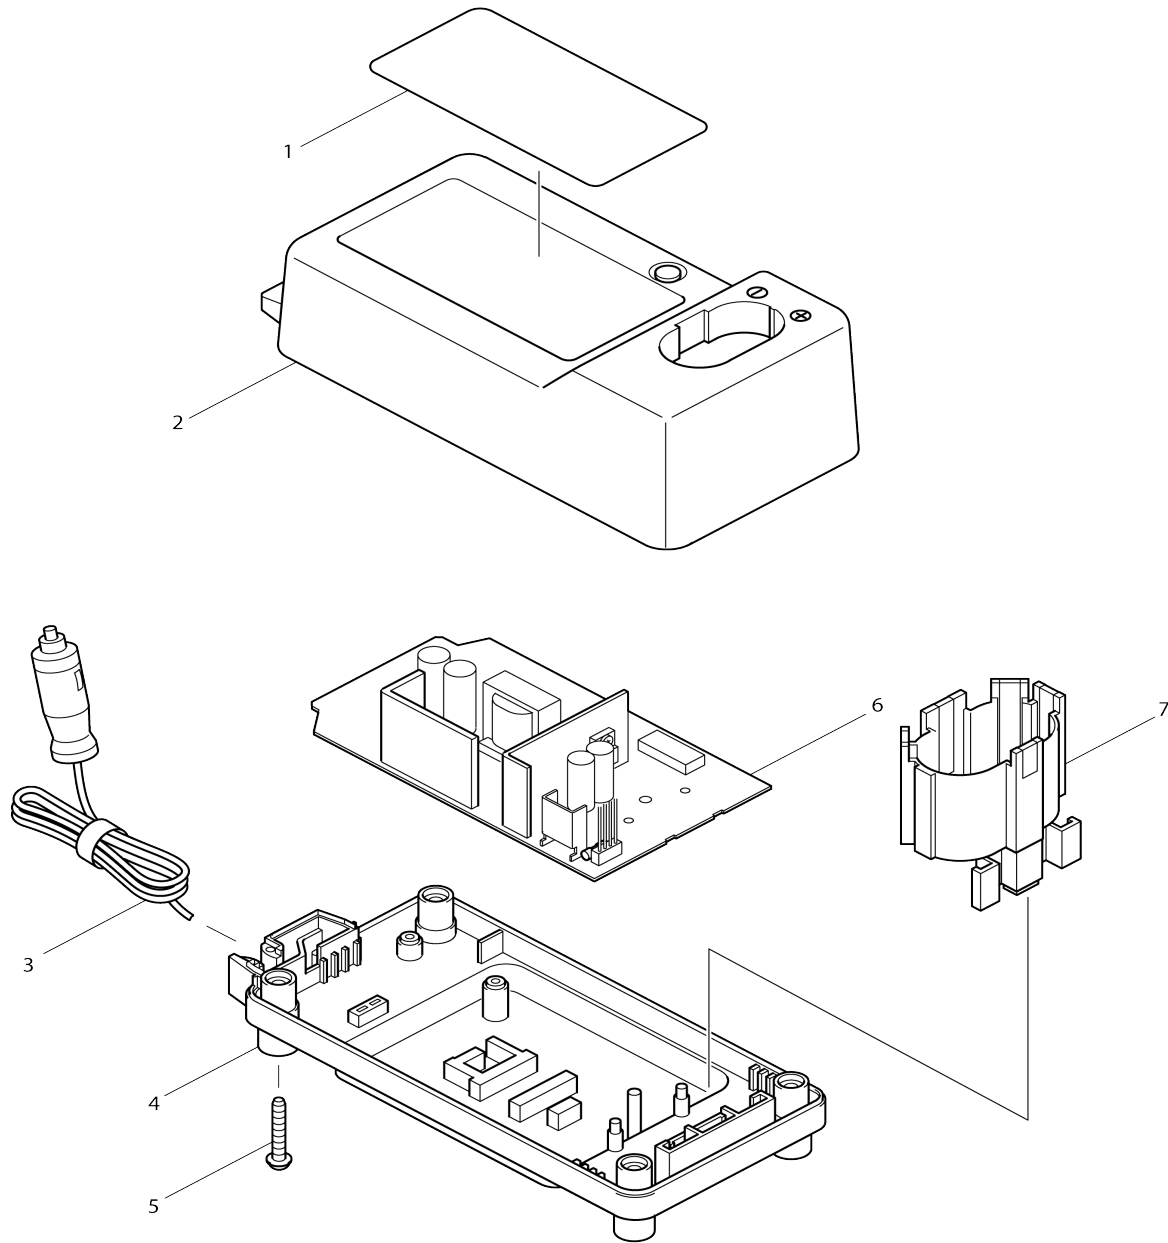

Model No.DC1822 CHARGEUR AUTOMOBILE DC1822

Model No.DC1822 CHARGEUR AUTOMOBILE DC1822

Numéro d'article	N ° de pièces	Description	Interchangeabilité	Q'ty	Nouvelle / ancienne	Note 1	Note 2
001	853357-6	Plaque signalétique DC1822		1			
002	183443-2	Chargeur ensemble de cas		1			
C10	415917-8	Goupille à tête 6		1			
D10		INC. 4					
003	667812-0	Câble vinyle		1	*		
C10	652761-4	Fusible		1	*		
003-1	667857-8	Cordon d'alimentation	<	1	*		
C10	652761-4	Fusible		1	*		
003-2	667720-5	Cordon d'alimentation	<	1			
C10	652761-4	Fusible		1			
004	183443-2	Chargeur ensemble de cas		1			
C10	415917-8	Goupille à tête 6		1			
D10		INC. 2					
005	265999-8	Vis taraudeuse à tête bombée 4X25		4	*		
005-1	266355-5	Vis taraudeuse à tête cylindrique large 4X25	O	4	*		
005-2	265B08-5	Vis taraudeuse à tête cylindrique large 4X25	<	4			
006	631451-2	Circuit de charge		1			
C10	652763-0	Fusible		1			
007	417885-1	Boîtier de batterie		1			