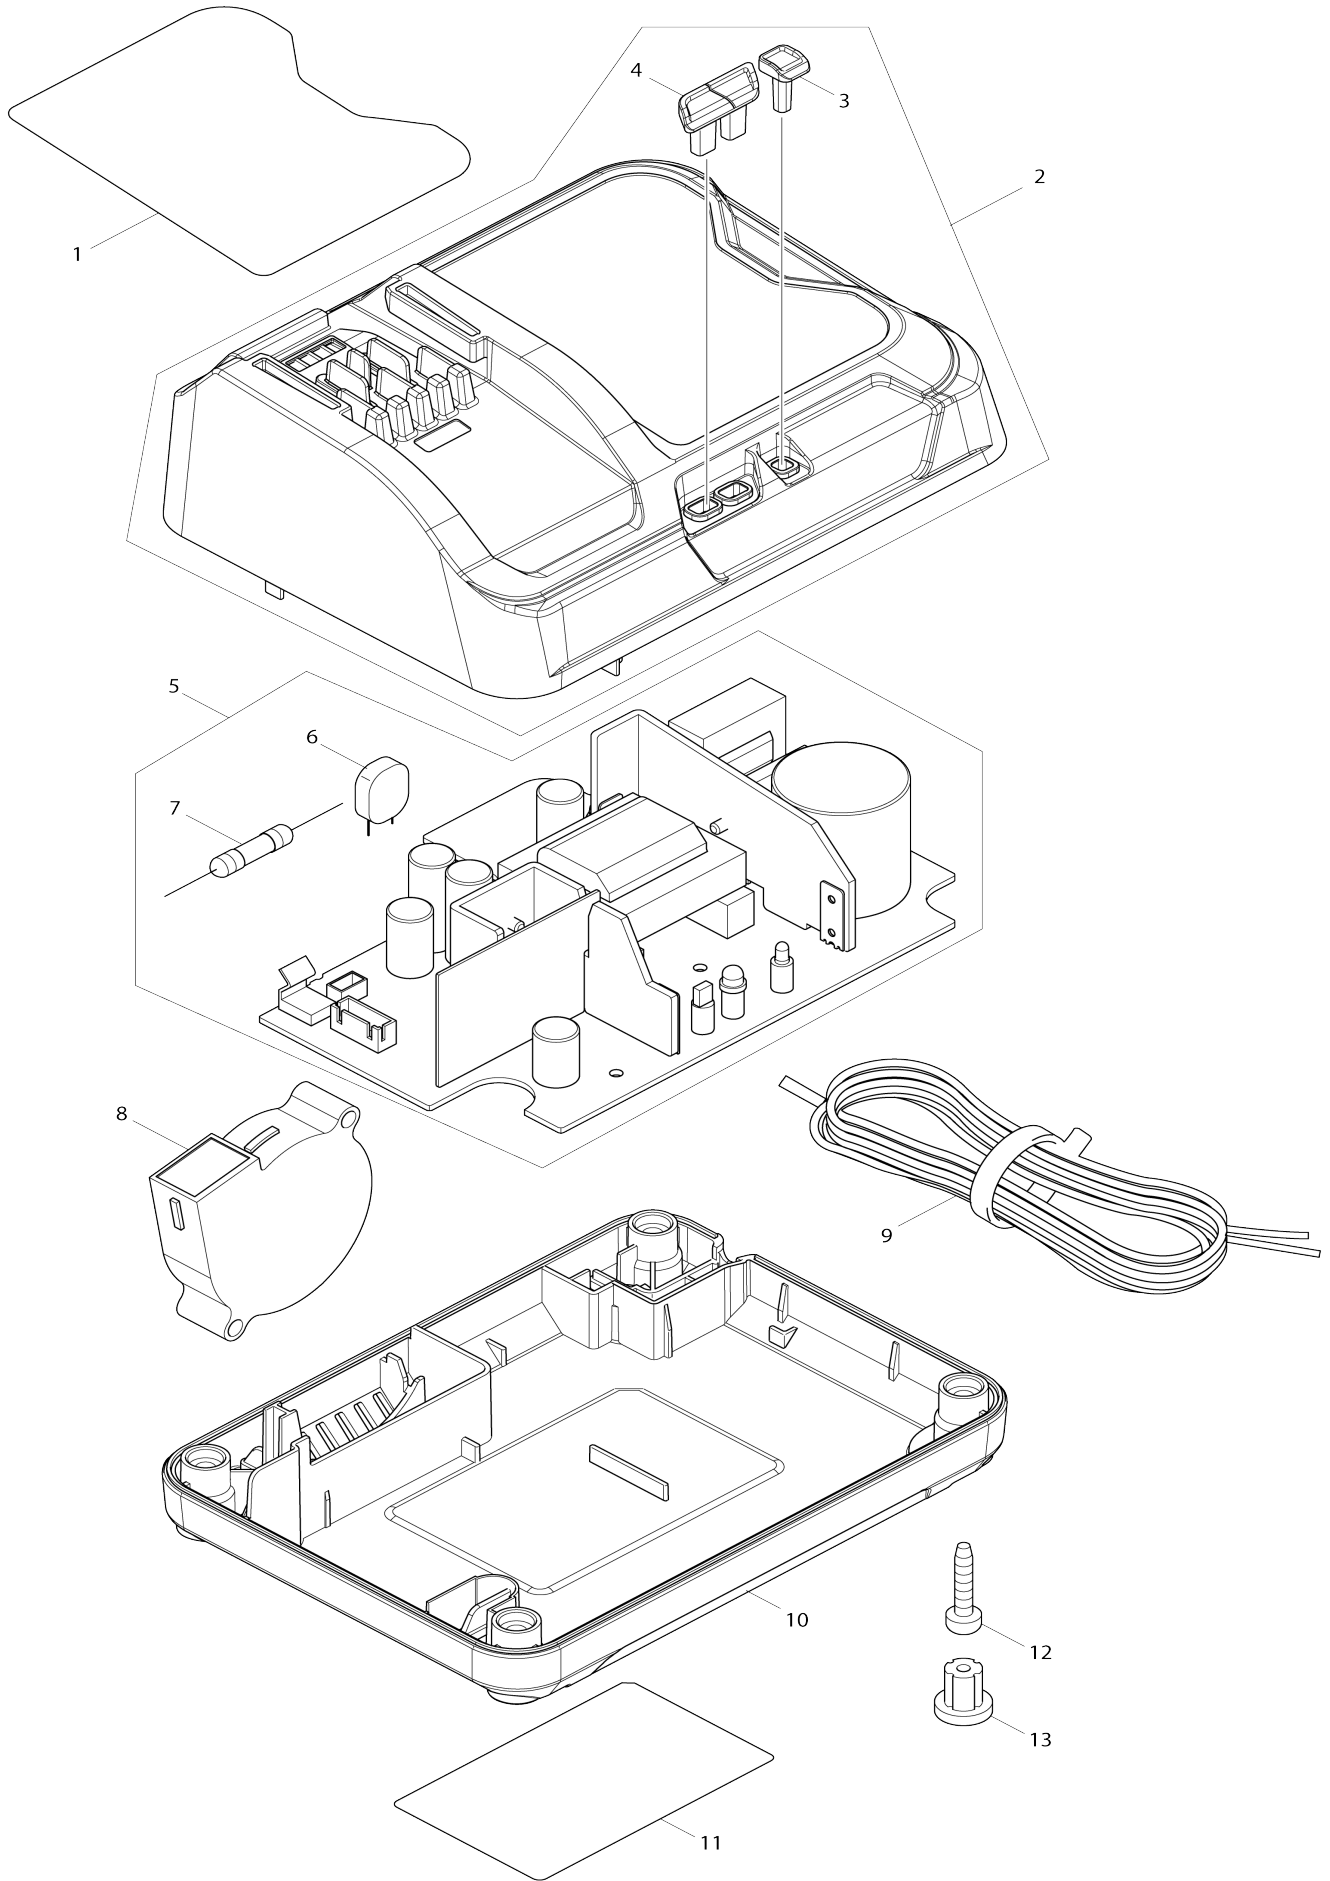

Model No.DC10SB

Model No.DC10SB

Numéro d'article	N ° de pièces	Description	Interchangeabilité	Q'ty	Nouvelle / ancienne	Note 1	Note 2
001	807B60-3	Indication de charge		1			
002	143280-6	Chargeur dossier complet		1			
D10		INC. 3,4					
003	456049-2	Lentille		1			
004	455959-0	Lentille		1			
005	620431-3	Circuit de charge		1	*		
D10		INC. 6,7					
005-1	620H84-6	Circuit de charge	<	1			
D10		INC. 6,7					
006	647069-9	Varistance		1			
007	652804-2	Fusible		1			
008	638499-5	Ventilateur Sirocco		1			
009	667985-9	Câble vinyle 0.75-2-2.0		1			
010	456048-4	Couvercle de chargeur		1			
012	266346-6	Vis taraudeuse à tête cylindrique large 4X20		4	*		
012-1	265B01-9	Vis taraudeuse à tête cylindrique large 4X20	<	4			
013	286255-3	Capuchon 13		4			
F07	197363-4	Chargeur dc DC10SB		1			
A01	456128-6	Couvercle de batterie		2			
A02	197406-2	Batterie 1000 BL1041B		2			
F01	191L68-0	Chargeur dc DC10SB		1			