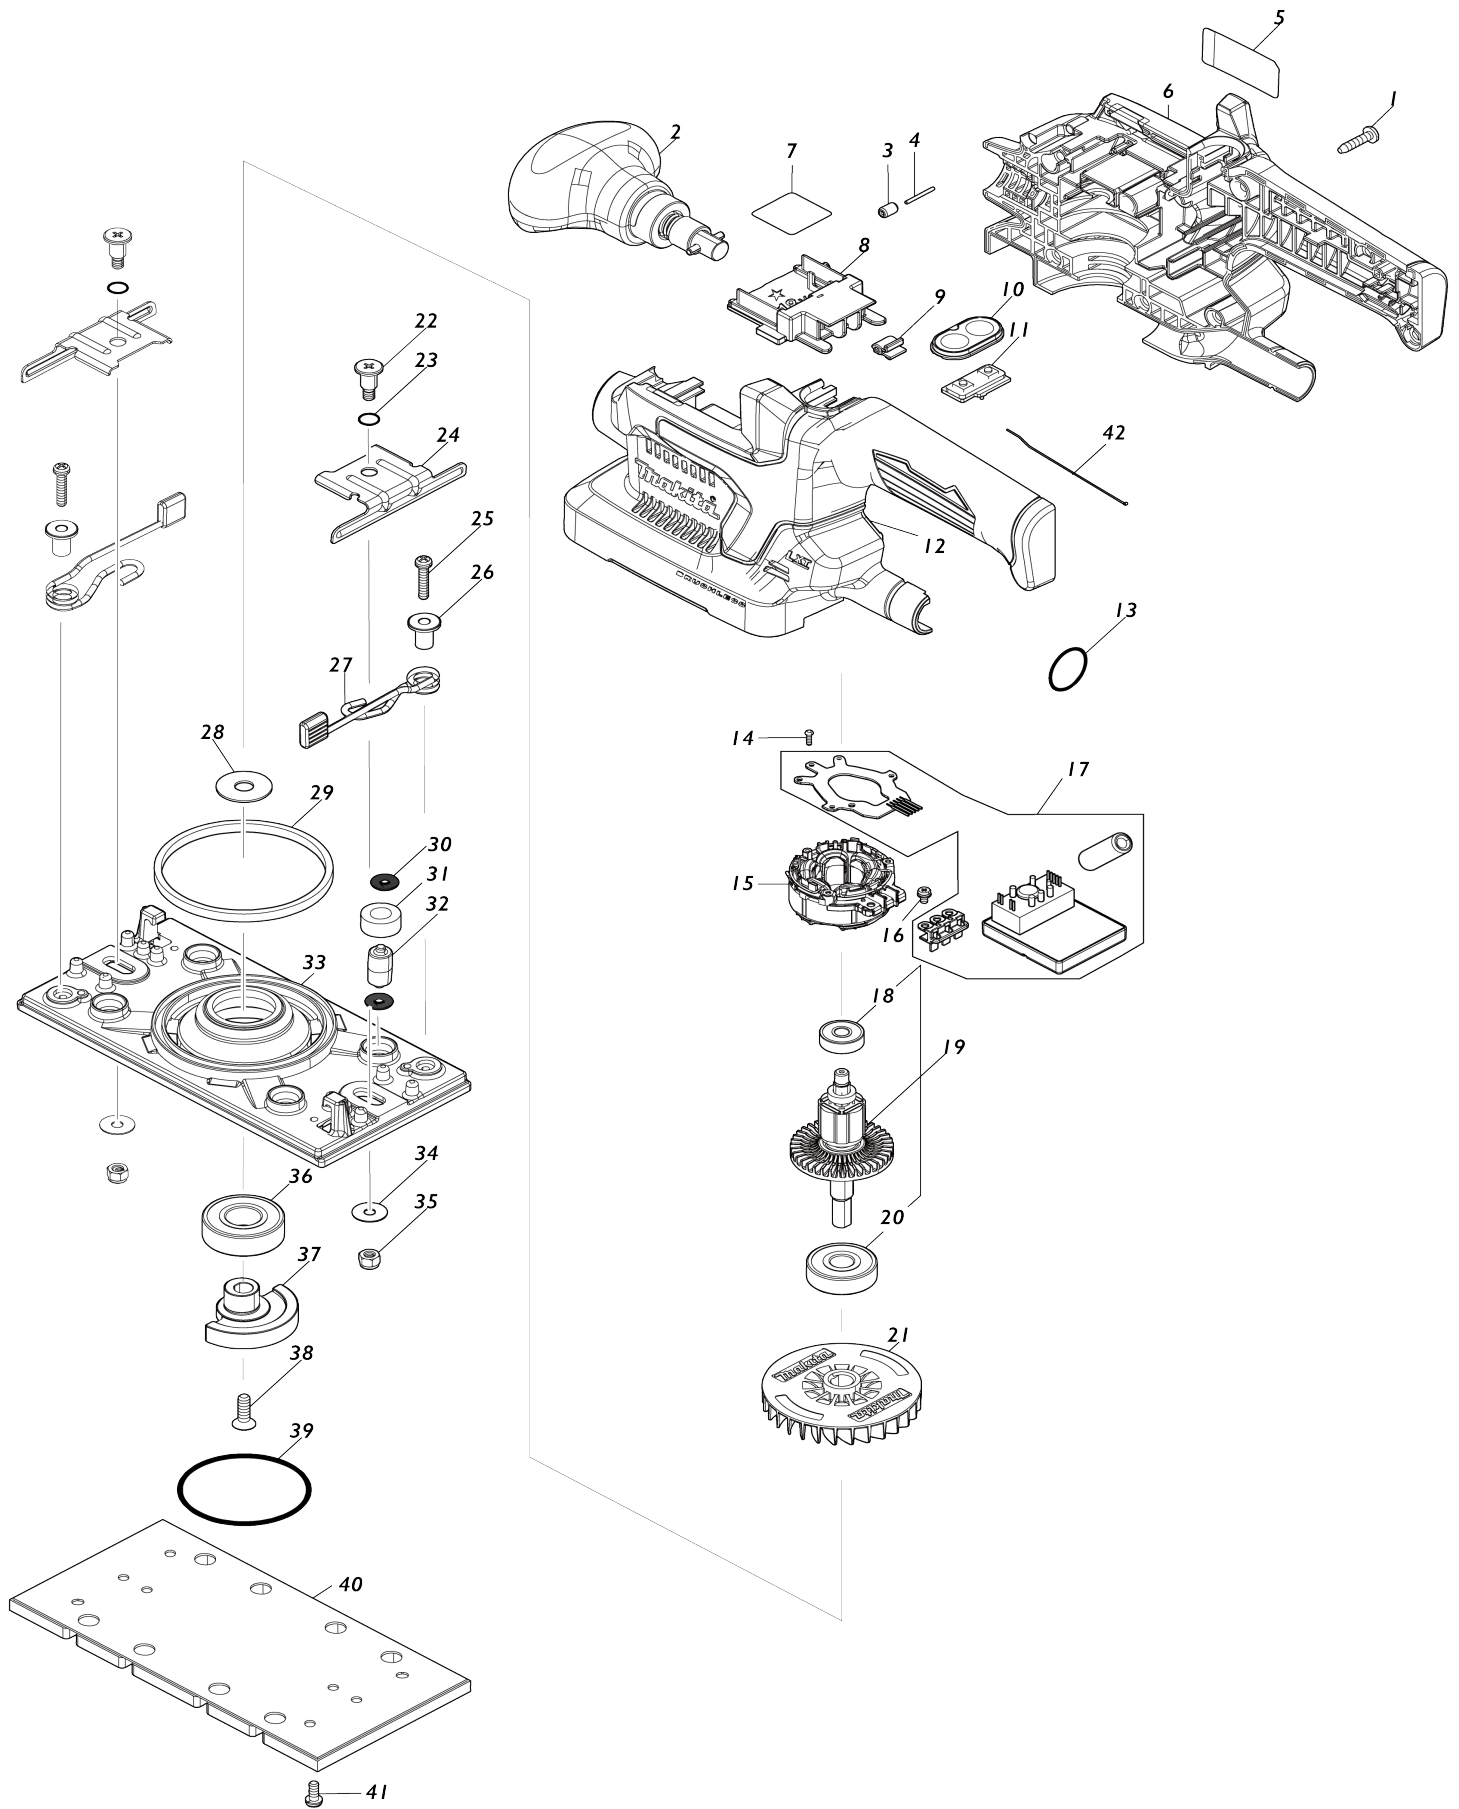

Model No.DBO380 CORDLESS FINISHING SANDER

Model No.DBO380 CORDLESS FINISHING SANDER

Numéro d'article	N ° de pièces	Description	Intercangeabilité	Q'ty	Nouvelle / ancienne	Note 1	Note 2
001	265995-6	Vis taraudeuse à tête bombée 4X18		9			
002	122A91-8	Ensemble de la poignée frontale		1			
003	263036-2	Cheville caoutchouc 5		1			
004	268284-8	Goupille 1.5		1			
005	8111J0-9	Plaque signalétique DBO380		1			
006	183T94-1	Ensemble du logement		1			
C10	263005-3	Cheville caoutchouc 6		2			
D10		INC. 12					
007	8111J6-7	Numéro de série. étiquette DBO380		1			
008	643874-2	Borne		1			
009	424517-3	Coussinet		1			
010	141E90-5	Plaque interrupteur cpl		1			
011	632K92-3	Unité d'interrupteur		1			
012	183T94-1	Ensemble du logement		1			
C10	263005-3	Cheville caoutchouc 6		2			
D10		INC. 6					
013	213315-8	Joint torique 19		1			
014	266490-9	Vis taraudeuse à tête cylindrique large 2X6		3			
015	629491-2	Redresseur		1			
016	652069-6	Vis à tête fraisée M3X6		3			
017	620G25-6	Contrôleur		1			
018	210022-4	Roulement à billes 626DDW		1			
019	519705-6	Induit complet		1			
D10		INC. 18,20					
020	211087-9	Roulement à billes 6200DDW		1			
021	240230-3	Ventilateur 68		1			
022	266511-7	Vis d'épaulement M5X16		2			
023	213045-1	Joint torique 6		2			
024	346102-1	Pince à papier		2			
025	911136-9	Vis à tête cylindrique M4X20 W		2			
026	310300-3	Guide de ressort		2			
027	162279-2	Levier complet		2			
028	267353-2	Rondelle plate 8		1			
029	423469-5	Éponge 6X105X3		1			
030	213983-7	Joint torique 4		8			
031	424056-3	Bague 9 9		4			
032	318151-8	Pied		4			
033	318484-1	Socle		1			
034	253807-5	Rondelle plate 5		2	*		
034-1	253572-6	Rondelle plate 5	<	2			
035	252103-8	Écrou de blocage hexagonal M5-8		2			
036	211228-7	Roulement à billes 6202DDW		1			
037	313395-5	Balancier		1			
038	912222-9	Vis tete fraisee M5X16		1			
039	213656-2	Joint torique 53		1			