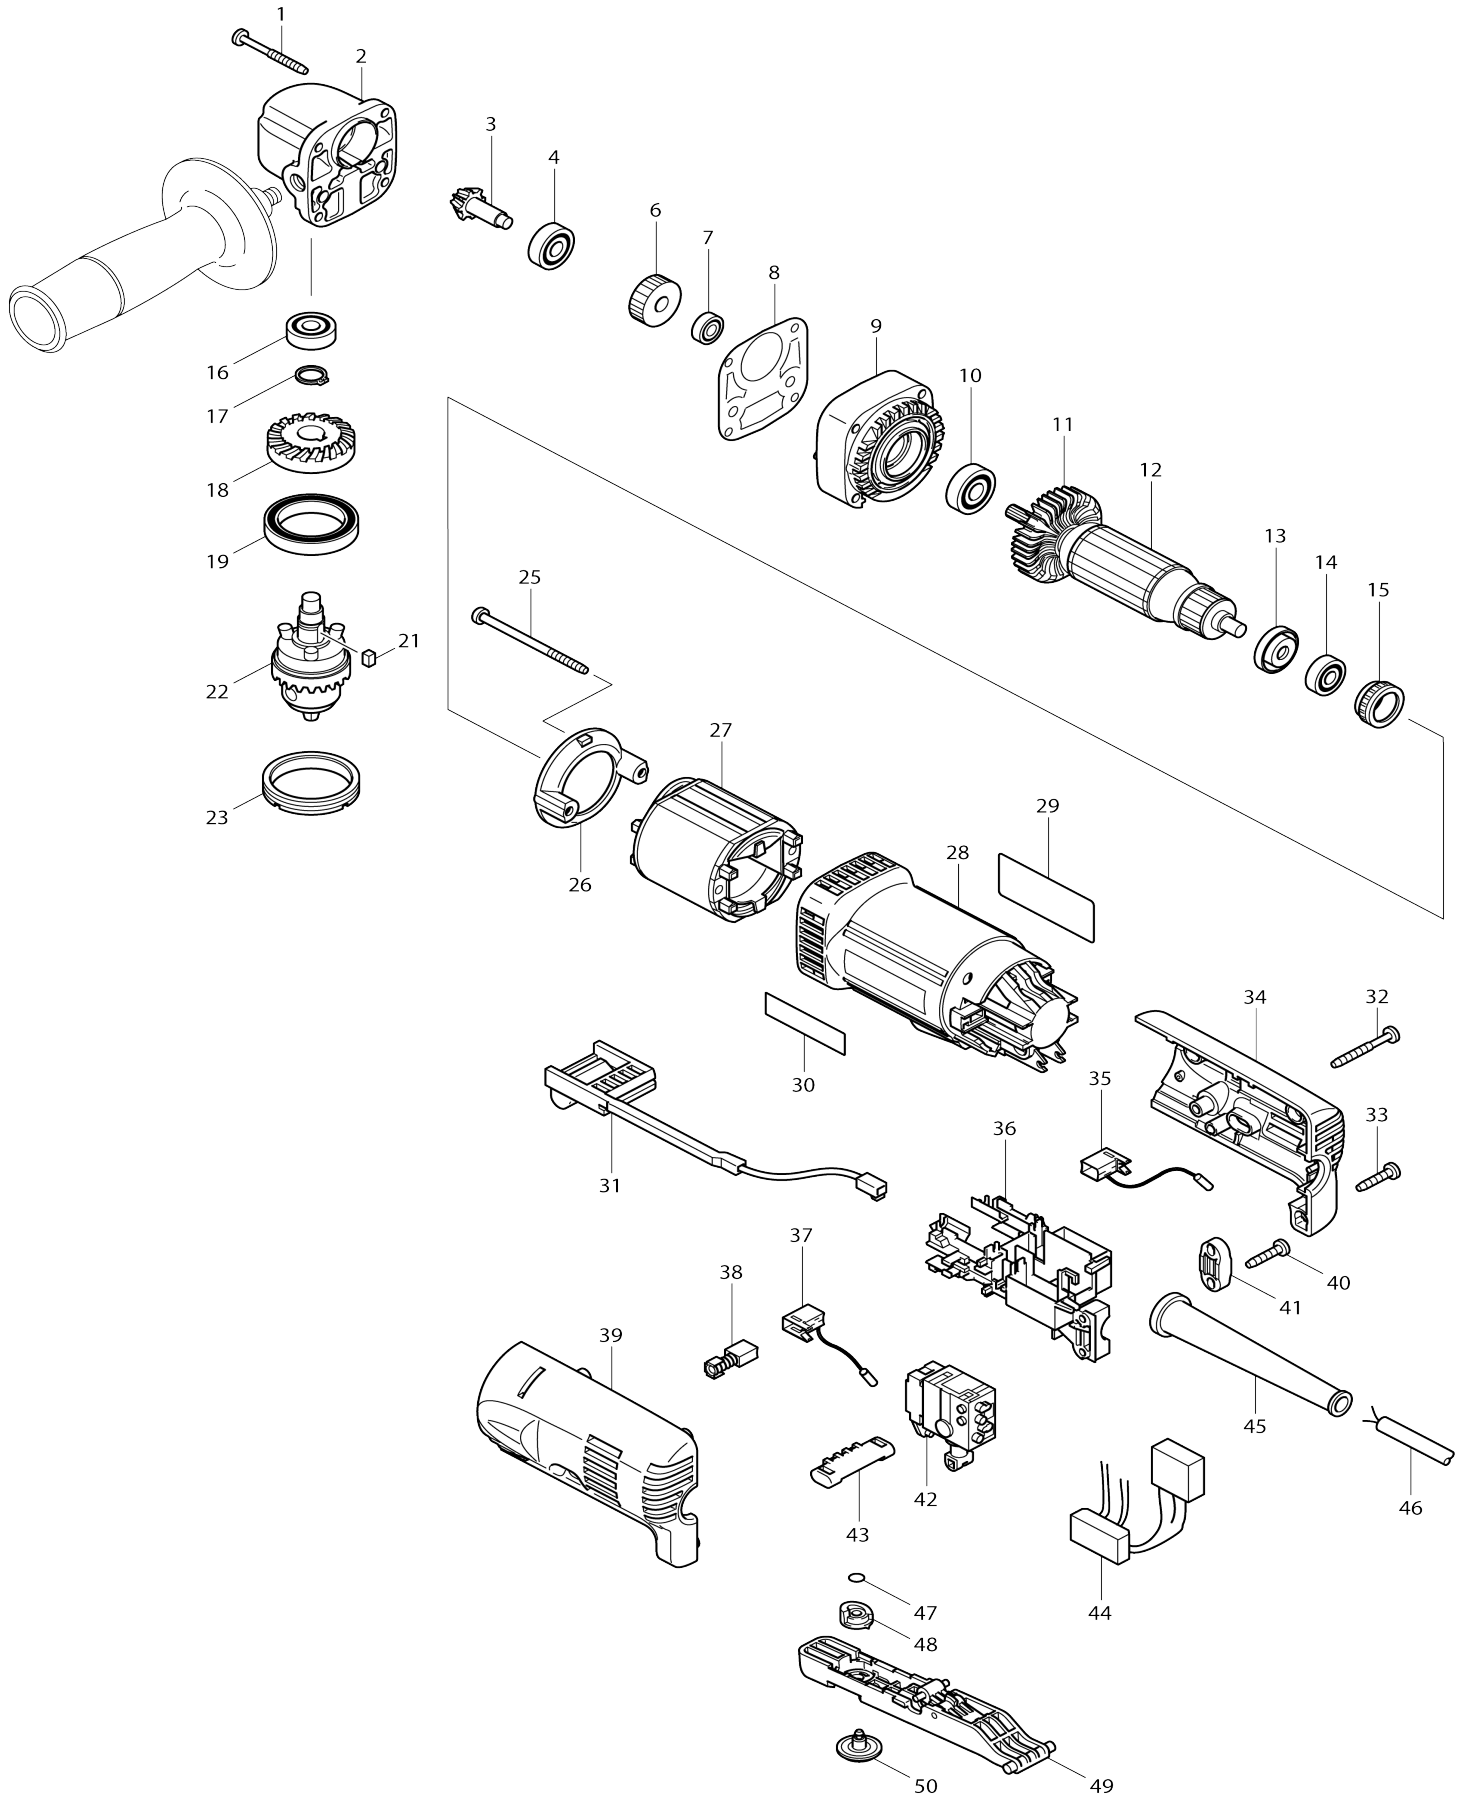

Model No.DA3010F PERCE-VISSEUSE ANGLE 10mm-450W

Model No.DA3010F PERCE-VISSEUSE ANGLE 10mm-450W

Numéro d'article	N ° de pièces	Description	Interchangeabilité	Q'ty	Nouvelle / ancienne	Note 1	Note 2
001	266048-4	Vis taraudeuse à tête bombée 4X40		4			
002	317635-3	Carter d'engrenage		1	*		
002-1	317635-3	Carter d'engrenage	O	1			
003	227436-0	Roue conique à denture spirale 9		1			
004	211031-6	Roulement à billes 608LLB		1	*		
004-1	210029-0	Roulement à billes 608ZZ	O	1			
006	226567-2	Pignon helicoidal 28		1			
007	210026-6	Roulement à billes 696ZZ		1			
008	418036-9	Joint		1			
009	418042-4	Couvercle du carter d'engrenages		1			
010	211051-0	Roulement à billes 609LLB		1			
011	240061-0	Ventilateur 48		1			
012	517583-8	Assemblage armature 220-240V		1			
D10		INC. 10,11,13,14					
013	681636-0	Rondelle isolante		1			
014	211021-9	Roulement à billes 607LLB		1			
015	421494-0	Bague labyrinthe en caoutchouc 19		1			
016	211031-6	Roulement à billes 608LLB		1	*		
016-1	210029-0	Roulement à billes 608ZZ	O	1			
017	961052-5	Circlip extérieur S-12		1			
018	227437-8	Roue conique à denture spirale 26		1			
019	211419-0	Roulement à billes 6806DDW		1	*		
019-1	211423-9	Roulement à billes 6806DDW	O	1			
021	254201-4	Clavette carrée 4		1			
022	763174-5	Mandrin à foret S10		1			
023	285842-5	Pièce de retenue de roulement 36-43		1			
025	266315-7	Vis taraudeuse à tête cylindrique large 4X65		2			
026	418033-5	Chicane		1			
027	635078-0	Terrain		1			
028	183560-8	Ensemble du carter du moteur		1			
D10		INC. 30					
029	850083-8	Plaque signalétique DA3010F		1			
030	819063-3	Makita étiquette logo		1			
031	631516-0	Circuit led		1			
032	266053-1	Vis taraudeuse à tête bombée 4X35		1			
033	265995-6	Vis taraudeuse à tête bombée 4X18		3			
034	183559-3	Ensemble de capot arrière		1			
D10		INC. 39					
035	643801-9	Porte-charbon		1			
036	687139-2	Appui		1			
037	643801-9	Porte-charbon		1			
038	191962-4	Jeu de balai en carbone		1	*		