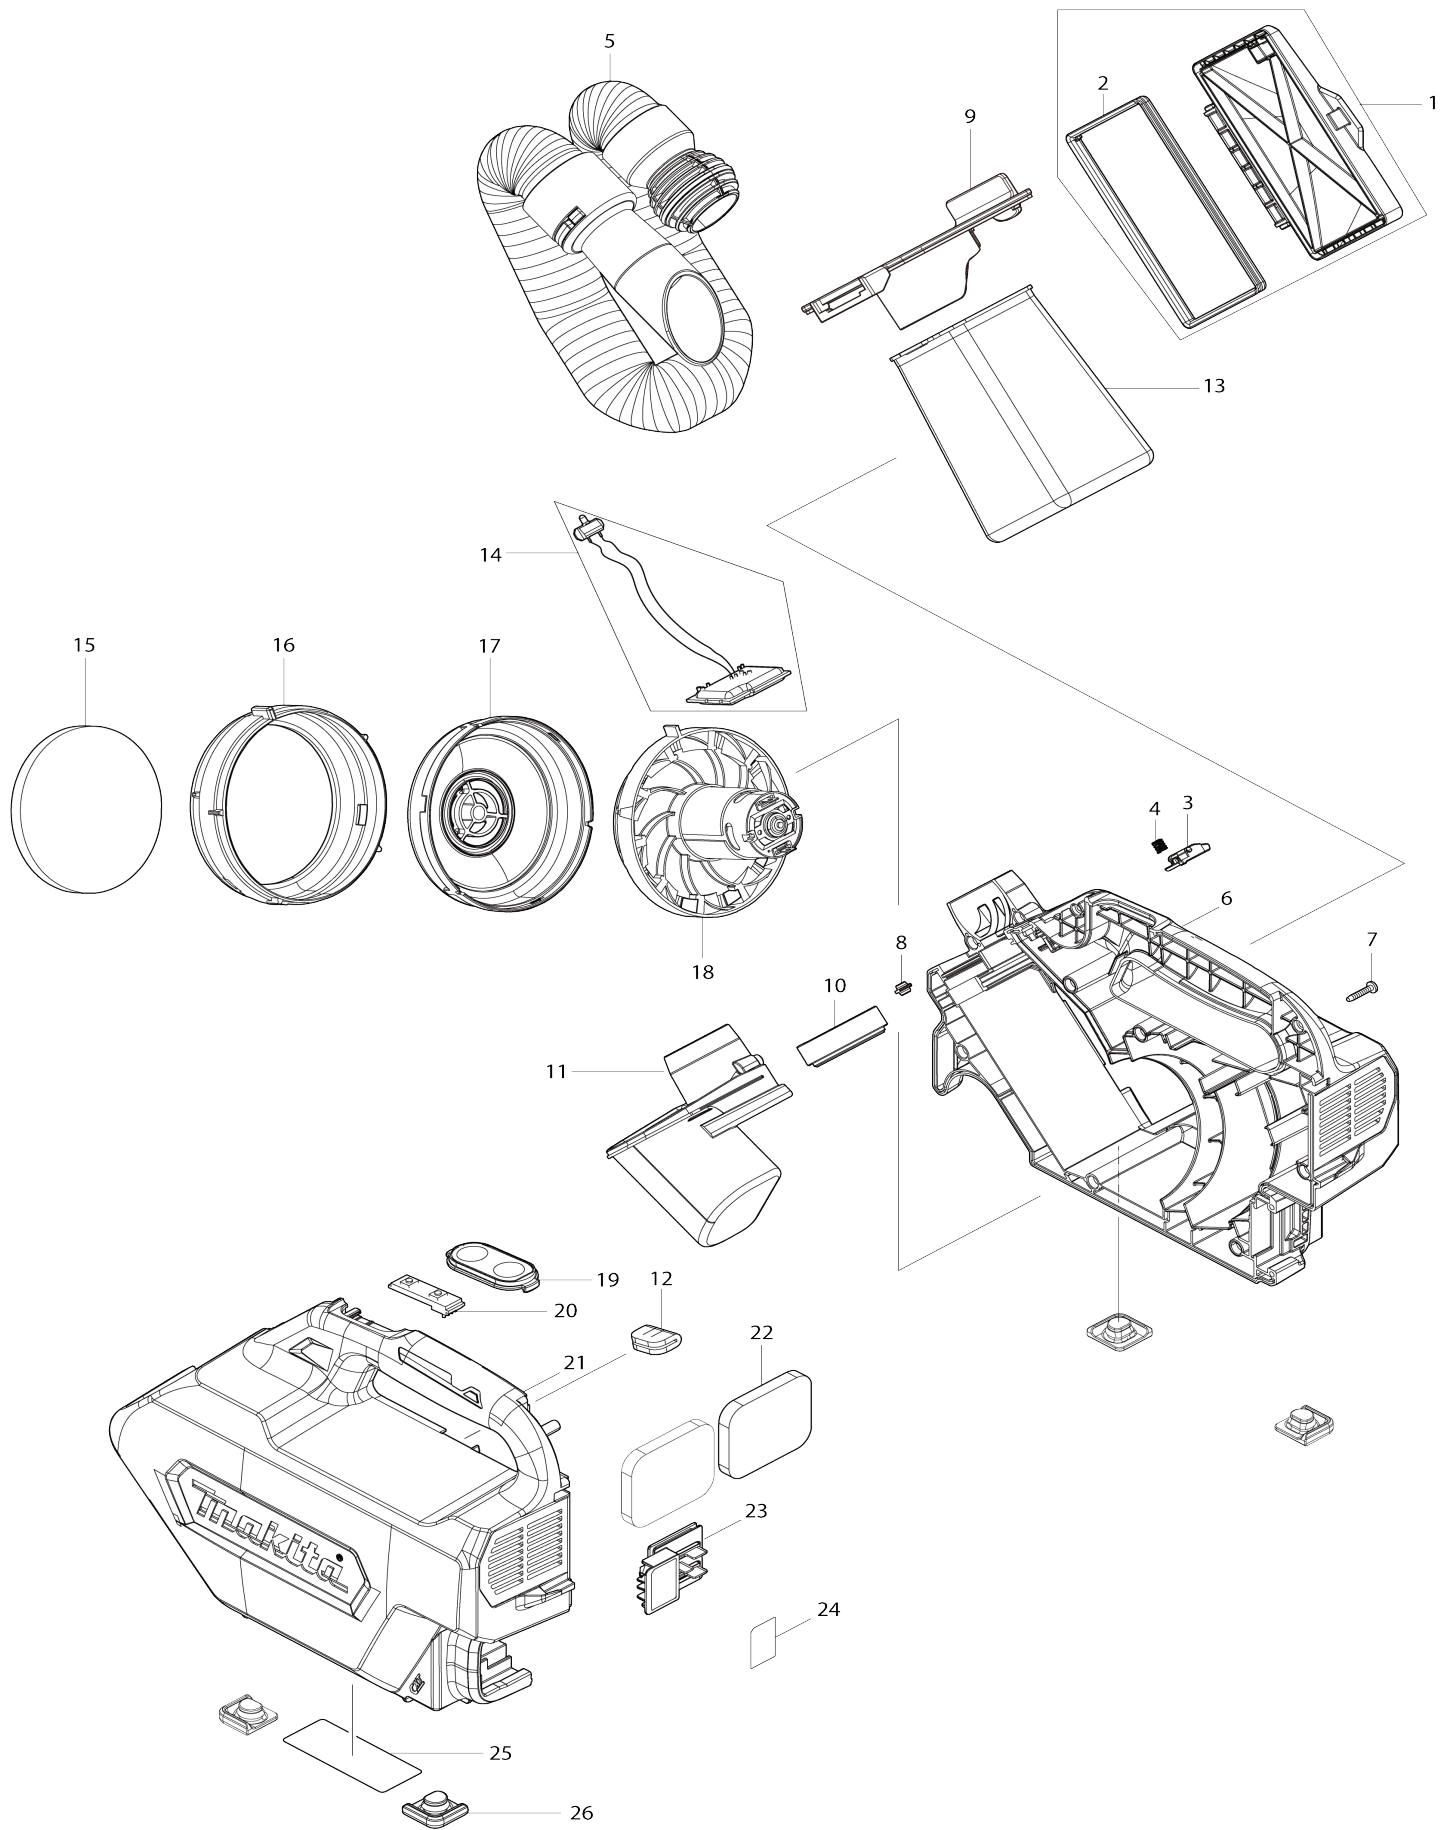

Model No.CL121D CORDLESS CLEANER

Model No.CL121D CORDLESS CLEANER

Numéro d'article	N ° de pièces	Description	Intercambabilité	Q'ty	Nouvelle / ancienne	Note 1	Note 2
001	136100-1	Ensemble du couvercle du récipient à sciure		1			
D10		INC. 2					
002	422433-3	Joint		1			
003	459050-6	Plaque d'arrêt		1			
004	232485-4	Ressort boudin 5		1			
005	140H92-6	Tuyau cpl		1			
C10	140J50-4	Joint de tuyau complet		1	*		
C20	459042-5	Tuyau droit		1			
C30	459043-3	Manche		1	*		
C40	459044-1	Barre d'arrêt		1			
006	183L86-2	Ensemble du logement		1			
D10		INC. 1,3,4,12,21,26					
007	266429-2	Vis taraudeuse à tête bombée 3X16		10			
008	450522-4	Lentille		1			
009	143677-9	Logement de soupape complet		1			
010	422434-1	Garniture		1			
011	459048-3	Support de joint de tuyau		1			
012	424246-8	Feuille-éponge		1			
013	166084-9	Sac d'aspirateur		1			
014	632N33-7	Unité de contrôle		1			
C10	654086-2	Réceptacle 42486-2		2			
015	422440-6	Feuille-éponge 90		1			
016	422421-0	Bague en caoutchouc		1			
017	459035-2	Couvercle du ventilateur		1			
018	127237-5	Ensemble moteur		1			
019	144096-2	Plaque interrupteur cpl		1			
C10	810P35-7	Commutateur étiquette		1			
020	631973-2	Unité d'interrupteur		1			
021	183L86-2	Ensemble du logement		1			
D10		INC. 1,3,4,6,12,26					
022	422439-1	Feuille-éponge 47-57		2			
023	644813-5	Borne		1			
024	855M51-4	Numéro de série. étiquette CL121D		1			
025	855M45-9	Plaque signalétique CL121D		1			
026	422435-9	Pied		4			
A01	140H94-2	Brosse souple 360 complète		1			
A02	140H95-0	Suceur pour siège 120 complet		1			
A03	140J64-3	Buse de souffleur complète		1	*		
A03-1	140J64-3	Buse de souffleur complète	O	1			
A04	162544-9	Sangle d'épaule		1			
A05	194566-1	Jeu sac a pouss. papier		1	*		
A05-1	198745-3	Jeu sac a pouss. papier	O	1			
A06	422437-5	Suceur en caoutchouc 330		1			
A07	459056-4	Suceur pour tapis 120		1			
F01	199900-0	Ensemble de sacs outil		1			