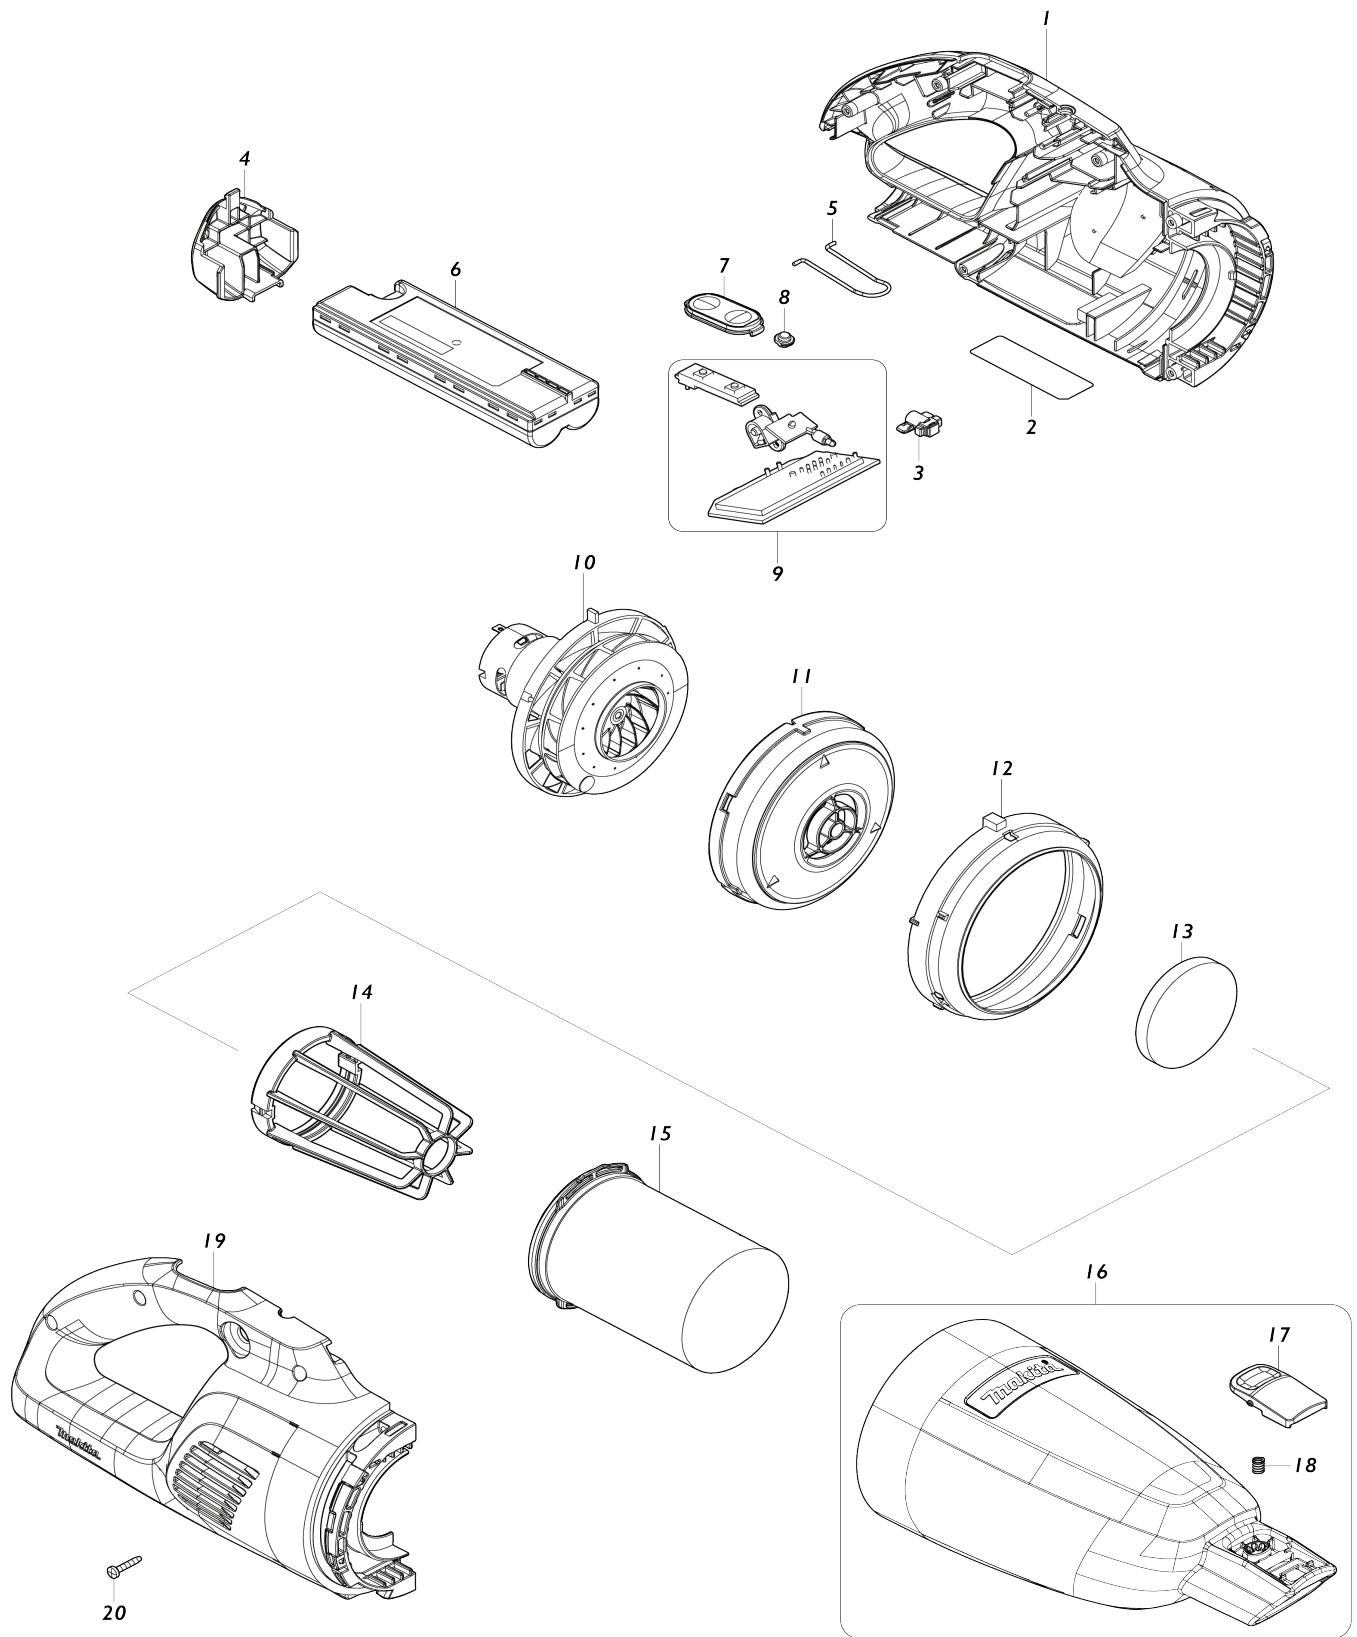

# Model No.CL117FD CORDLESS CLEANER

# Model No.CL117FD CORDLESS CLEANER

Numéro d'article	N ° de pièces	Description	Interchangeabilité	Q'ty	Nouvelle / ancienne	Note 1	Note 2
001	183W36-3	HOUSING SET		1	*		
C10	422925-2	Feuille-éponge 48-60		2	*		
C20	423293-6	Éponge 6-20		1	*		
001		INC. 19			*		
001-1	183X67-8	HOUSING SET	<	1			
C10	422925-2	Feuille-éponge 48-60		2			
C20	423293-6	Éponge 6-20		1			
001-1		INC. 19					
002	858L99-9	CL117FD NAME PLATE		1			
003	140K40-3	Boîtier d'objectif complet		1			
004	413K49-1	Couvercle		1			
005	324885-3	Crochet de suspension		1			
006	632R12-9	Batterie		1			
007	144096-2	Plaque interrupteur cpl		1			
C10	810P35-7	Commutateur étiquette		1			
008	450522-4	Lentille		1			
009	620J03-4	Contrôleur		1			
010	122C96-0	Ensemble moteur		1			
011	458834-9	Couvercle du ventilateur		1			
012	422377-7	Bague en caoutchouc		1			
013	422268-2	Feuille-éponge 57		1			
014	458467-0	Logement		1			
015	199966-0	Ensemble du filtre haute performance		1			
016	136781-1	CAPSULE ASS'Y		1			
C10	266326-2	Vis taraudeuse à tête bombée 4X 18		1			
C20	941051-3	Rondelle plate 4		1			
C30	424208-6	Robinet		1			
016		INC. 17,18					
016C	136782-9	CAPSULE ASS'Y		1			
C10	266326-2	Vis taraudeuse à tête bombée 4X 18		1			
C20	941051-3	Rondelle plate 4		1			
C30	424208-6	Robinet		1			
016C		INC. 17,18					
016D	136783-7	CAPSULE ASS'Y		1			
C10	266326-2	Vis taraudeuse à tête bombée 4X 18		1			
C20	941051-3	Rondelle plate 4		1			
C30	424208-6	Robinet		1			
016D		INC. 17,18					
017	458939-5	Bouton A		1			
018	232485-4	Ressort boudin 5		1			
019	183W36-3	HOUSING SET		1	*		
C10	422925-2	Feuille-éponge 48-60		2	*		
C20	423293-6	Éponge 6-20		1	*		
019		INC. 1			*		
019-1	183X67-8	HOUSING SET	<	1			