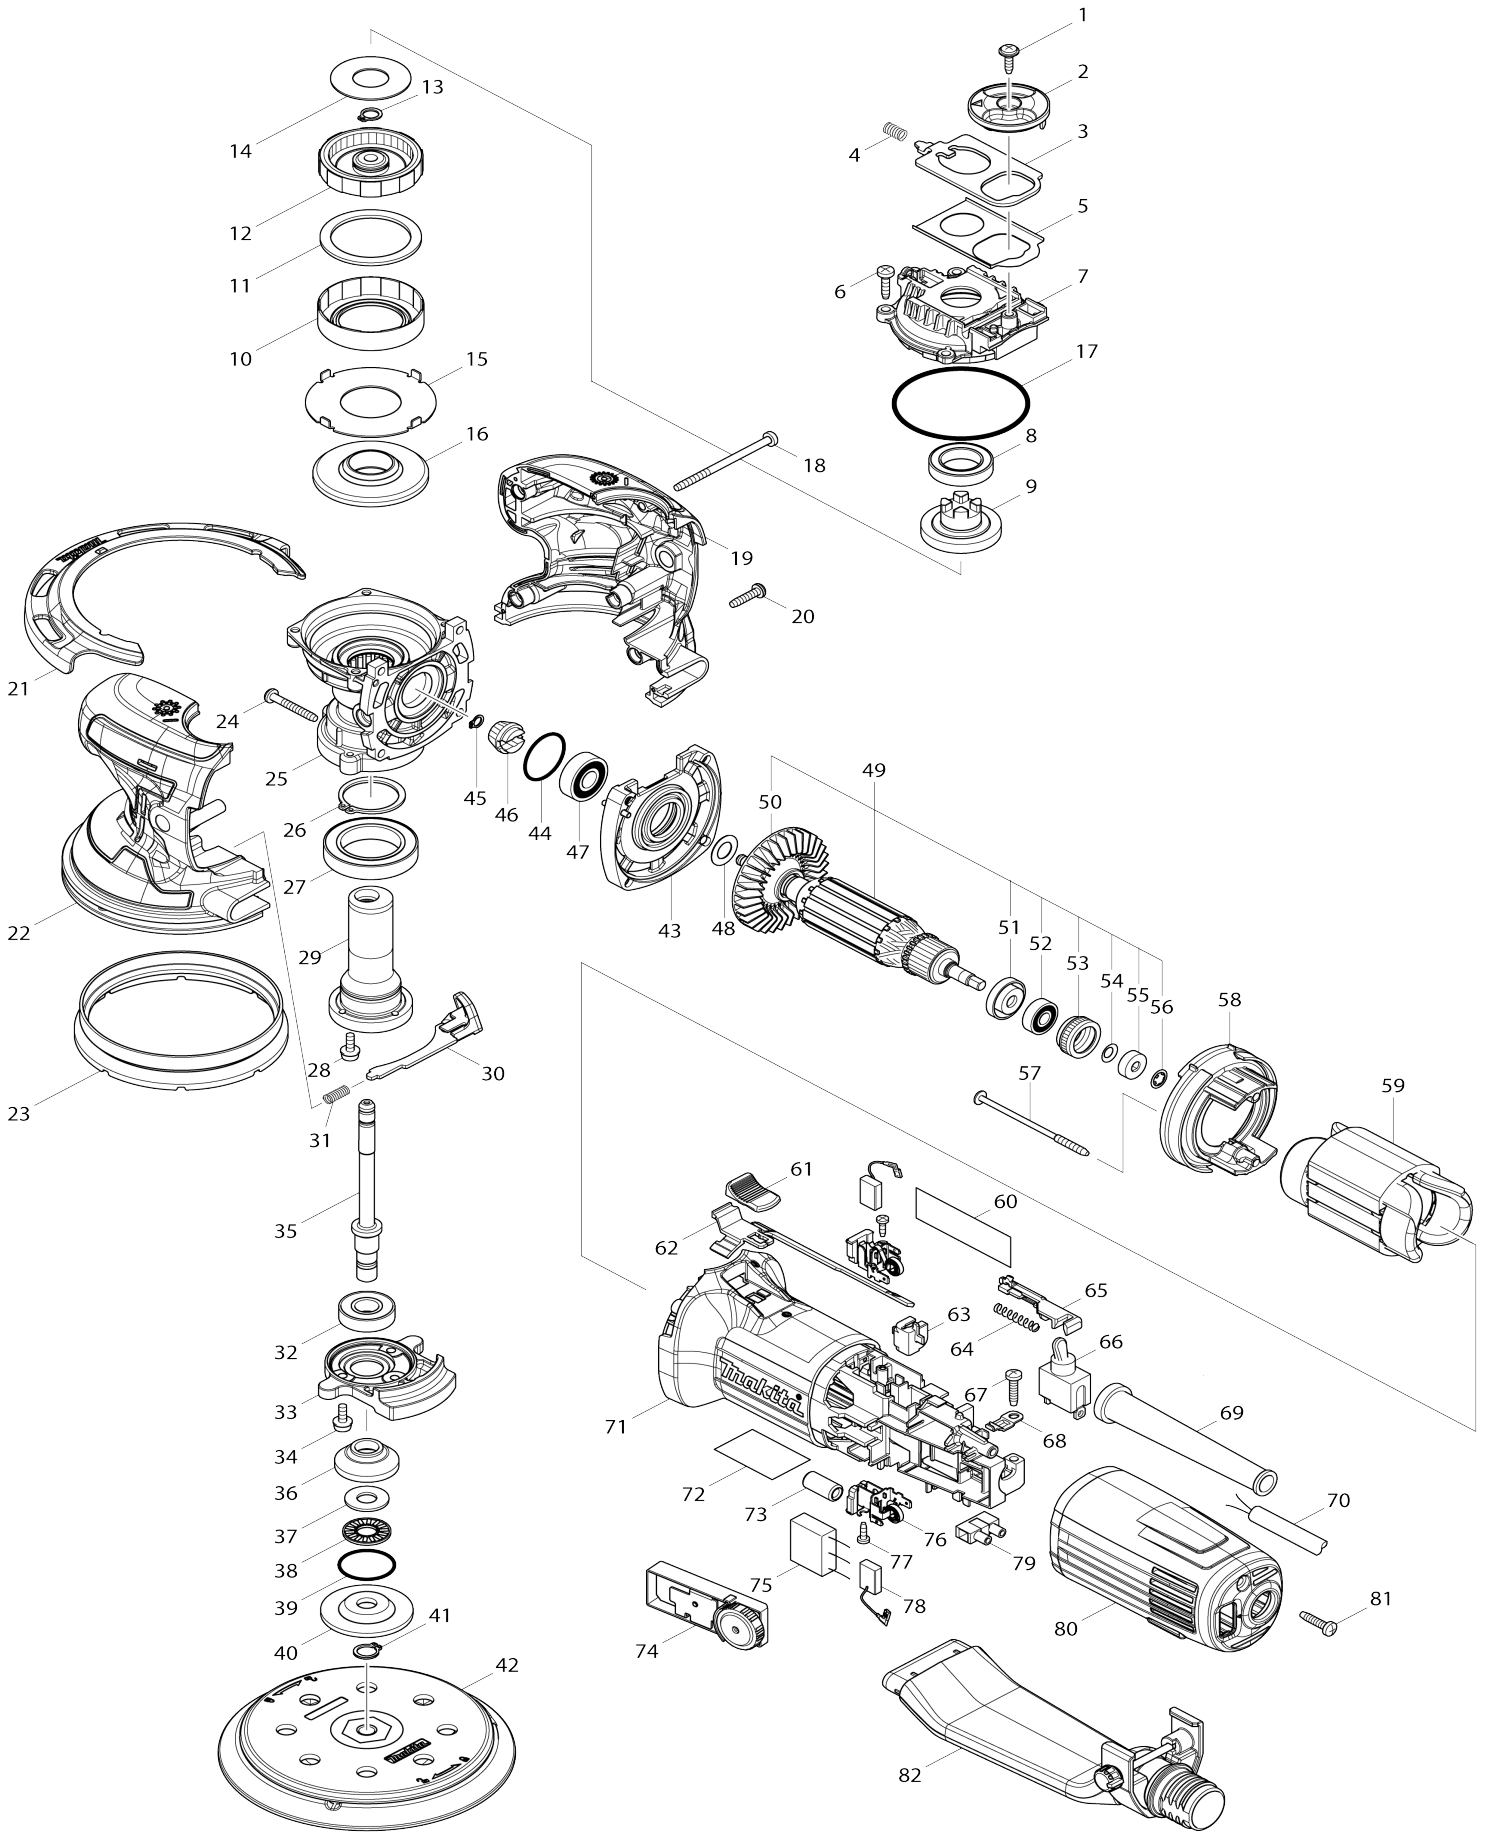

Model No. BO6050 150MM RANDOM ORBIT SANDER

Model No.BO6050 150MM RANDOM ORBIT SANDER

Numéro d'article	N ° de pièces	Description	Intercangeabilité	Q'ty	Nouvelle / ancienne	Note 1	Note 2
001	266901-4	Vis taraudeuse à tête bombée 4X14		1			
002	456126-0	Changement bouton		1			
003	346914-2	Changement plaque		1	*		
003-1	347150-3	Changement plaque	<	1			
004	231490-8	Ressort boudin 5		1			
005	346913-4	Etau		1			
006	266034-5	Vis taraudeuse à tête bombée 4X16		4			
007	456117-1	Couvercle de carter moteur		1			
008	211333-0	Roulement à billes 6804LLU		1			
009	227386-9	Engrenage droit 31		1	*		
009-1	226935-9	Engrenage droit 31	<	1			
010	424748-4	Rondelle de frein		1			
011	261157-4	Rondelle éponge 40		1			
012	227387-7	Engrenage interne 34		1			
013	961004-6	Circlip extérieur S-8		1			
014	267290-0	Rondelle plate 18		1			
015	346912-6	Plaque		1			
016	227648-5	Roue conique à denture spirale 43		1			
017	213707-1	Joint torique 65		1			
018	266060-4	Vis taraudeuse à tête bombée 4X65		1			
019	183B68-4	Ensemble du cache-tête		1			
019		INC. 22					
020	265995-6	Vis taraudeuse à tête bombée 4X18		4			
021	456127-8	Protection plateau		1			
022	183B68-4	Ensemble du cache-tête		1			
022		INC. 19					
023	424747-6	Protection en caoutchouc		1			
024	266050-7	Vis taraudeuse à tête bombée 4X30		4			
025	143324-2	Carter d'engrenage complet		1			
026	961110-7	Circlip extérieur S-30		1			
027	211445-9	Roulement à billes 6906DDW		1			
028	911119-9	Vis à tête cylindrique M4X12 WG		3			
029	143325-0	Axe externe complet		1			
030	143376-3	Verrouillage de l'arbre complet		1			
031	233285-5	Ressort boudin 4		1			
032	211131-2	Roulement à billes 6001DDW		1			
033	319330-1	Balancier		1			
034	911119-9	Vis à tête cylindrique M4X12 WG		3			
035	143375-5	Axe interne complet		1			
036	326582-7	Couvercle		1			
037	253024-7	Rondelle plate 10		1			
038	216413-7	Butee a aiguilles 1024		1			
039	213445-5	Joint torique 26		1			