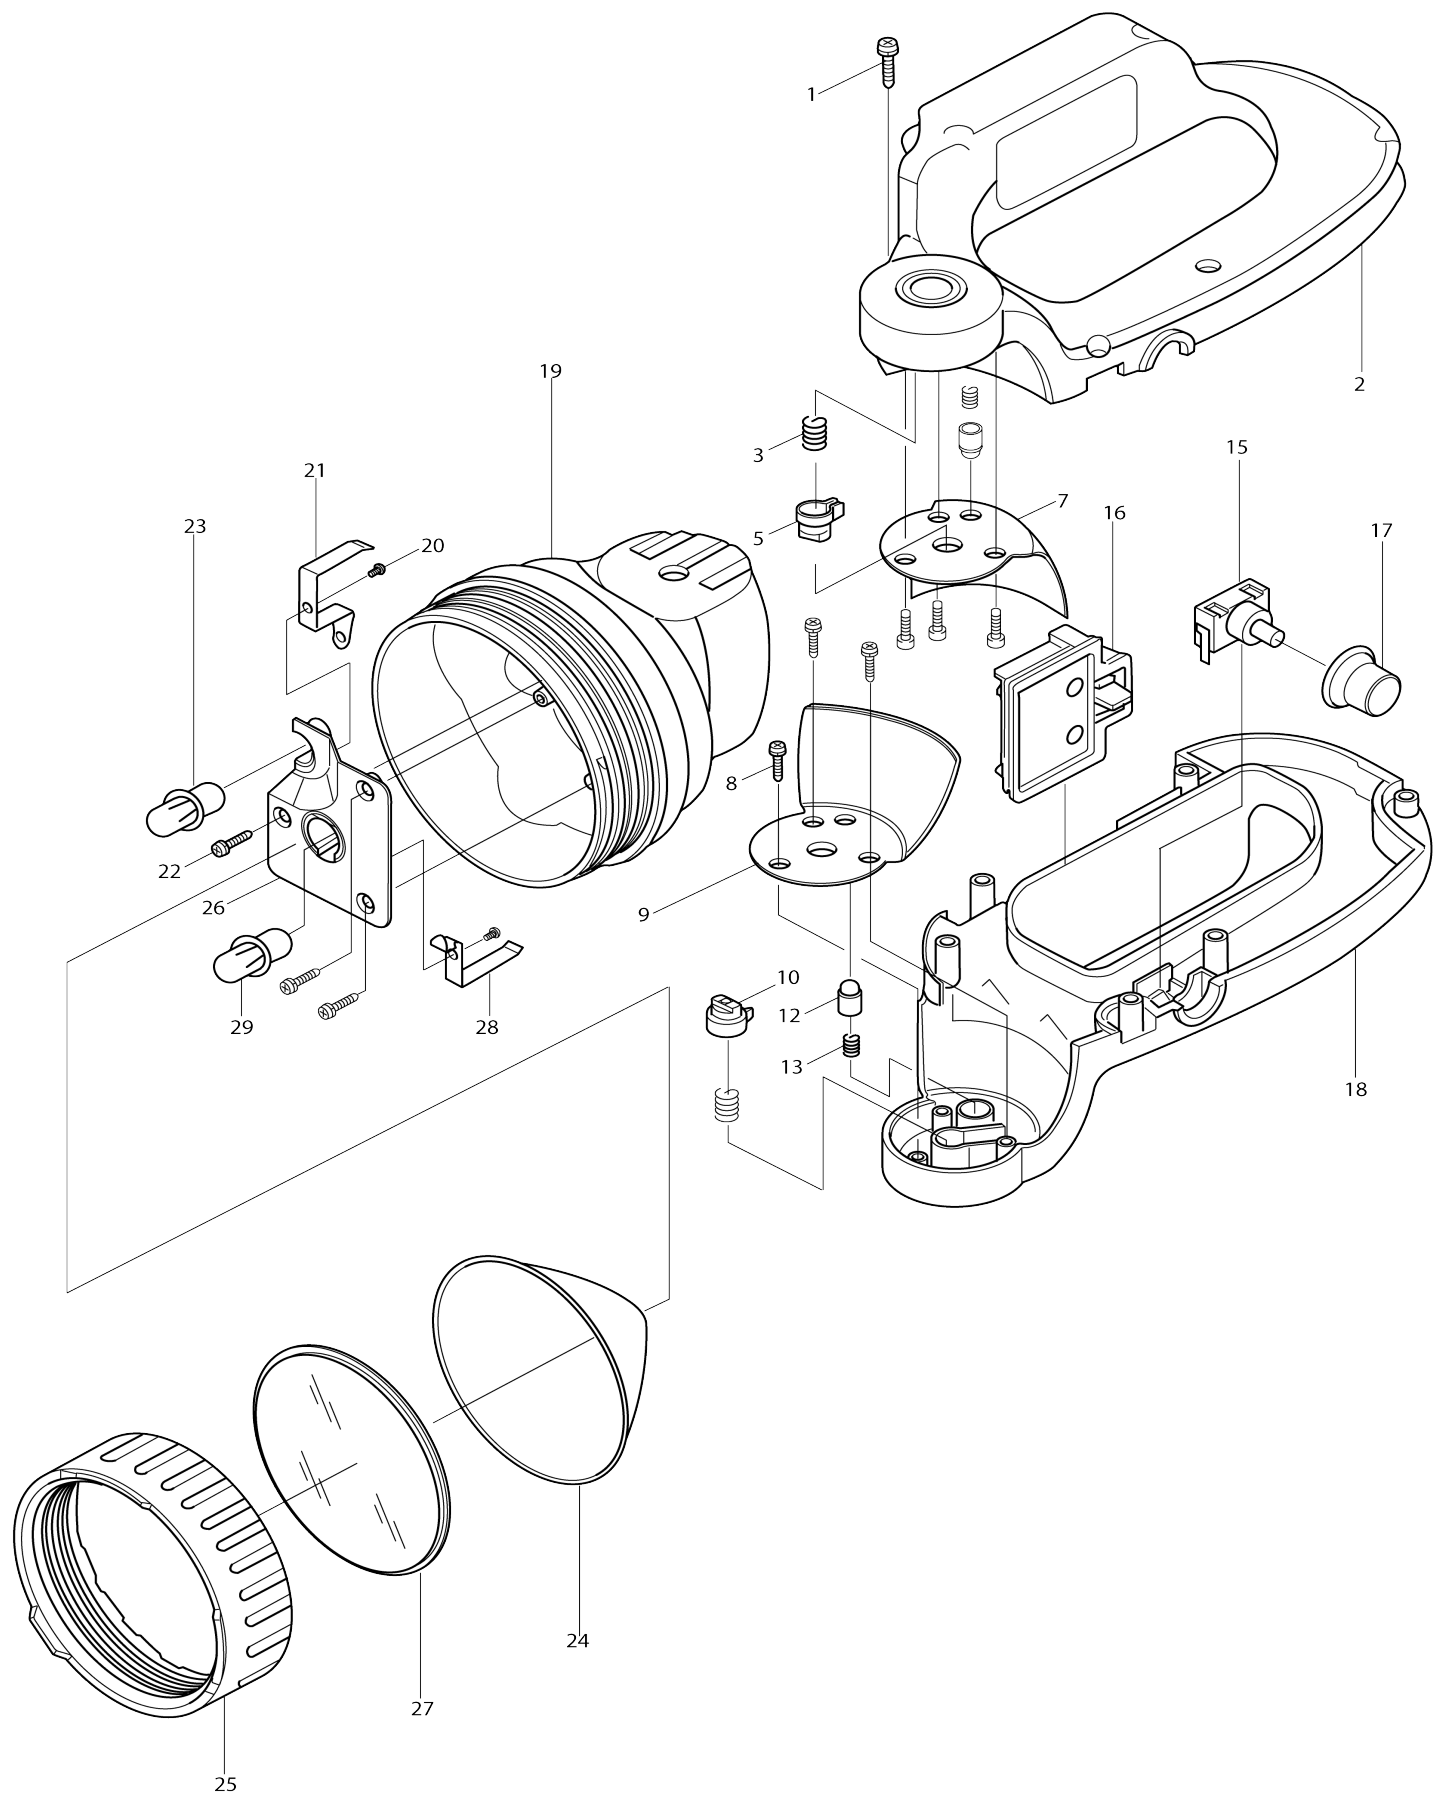

Model No.BML240 LAMPE TORCHE 24V(ss Batterie)

Model No.BML240 LAMPE TORCHE 24V(ss Batterie)

Numéro d'article	N ° de pièces	Description	Interchangeabilité	Q'ty	Nouvelle / ancienne	Note 1	Note 2
001	GM00000400	VIS 3,5X16		6			
002	GM00000410	CARCASSE CPL		1			
D10		INC. 18					
003	GM00000420	RESSORT DE COMPRESSION 8,8		2			
005	GM00000430	PIVOT GAUCHE		1			
007	GM00000450	COUVERCLE DROIT		1			
008	GM00000460	VIS 3X10		6			
009	GM00000470	COUVERCLE GAUCHE		1			
010	GM00000480	PIVOT DROIT		1			
012	GM00000500	AXE		2			
013	GM00000510	RESSORT DE COMPRESSION 5,4		2			
015	GM00000520	INTERRUPTEUR		1			
016	GM00000530	SUPPORT DE BATTERIE		1			
017	GM00000540	CAPUCHON CAOUTCHOUC		1			
018	GM00000410	CARCASSE CPL		1			
D10		INC. 2					
019	GM00000560	CARTER D'AMPOULE		1			
020	GM00000570	VIS 2,6X5		2			
021	GM00000580	CONTACT (+)		1			
022	GM00000460	VIS 3X10		3			
023	A-87373	AMPOULE (PAR 2 PIECES) BML240		1			
024	GM00000610	REFLECTEUR		1			
025	GM00000620	BAGUE FILETEE		1			
026	GM00000630	CULOT		1			
027	GM00000640	LENTILLE		1			
028	GM00000650	CONTACT (-)		1			
029	A-87373	AMPOULE (PAR 2 PIECES) BML240		1			
A01	GM00000660	LANIERE		1			

Veuillez indiquer les pièces n ° lorsque votre commande.

Date d'impression 06/10/2024