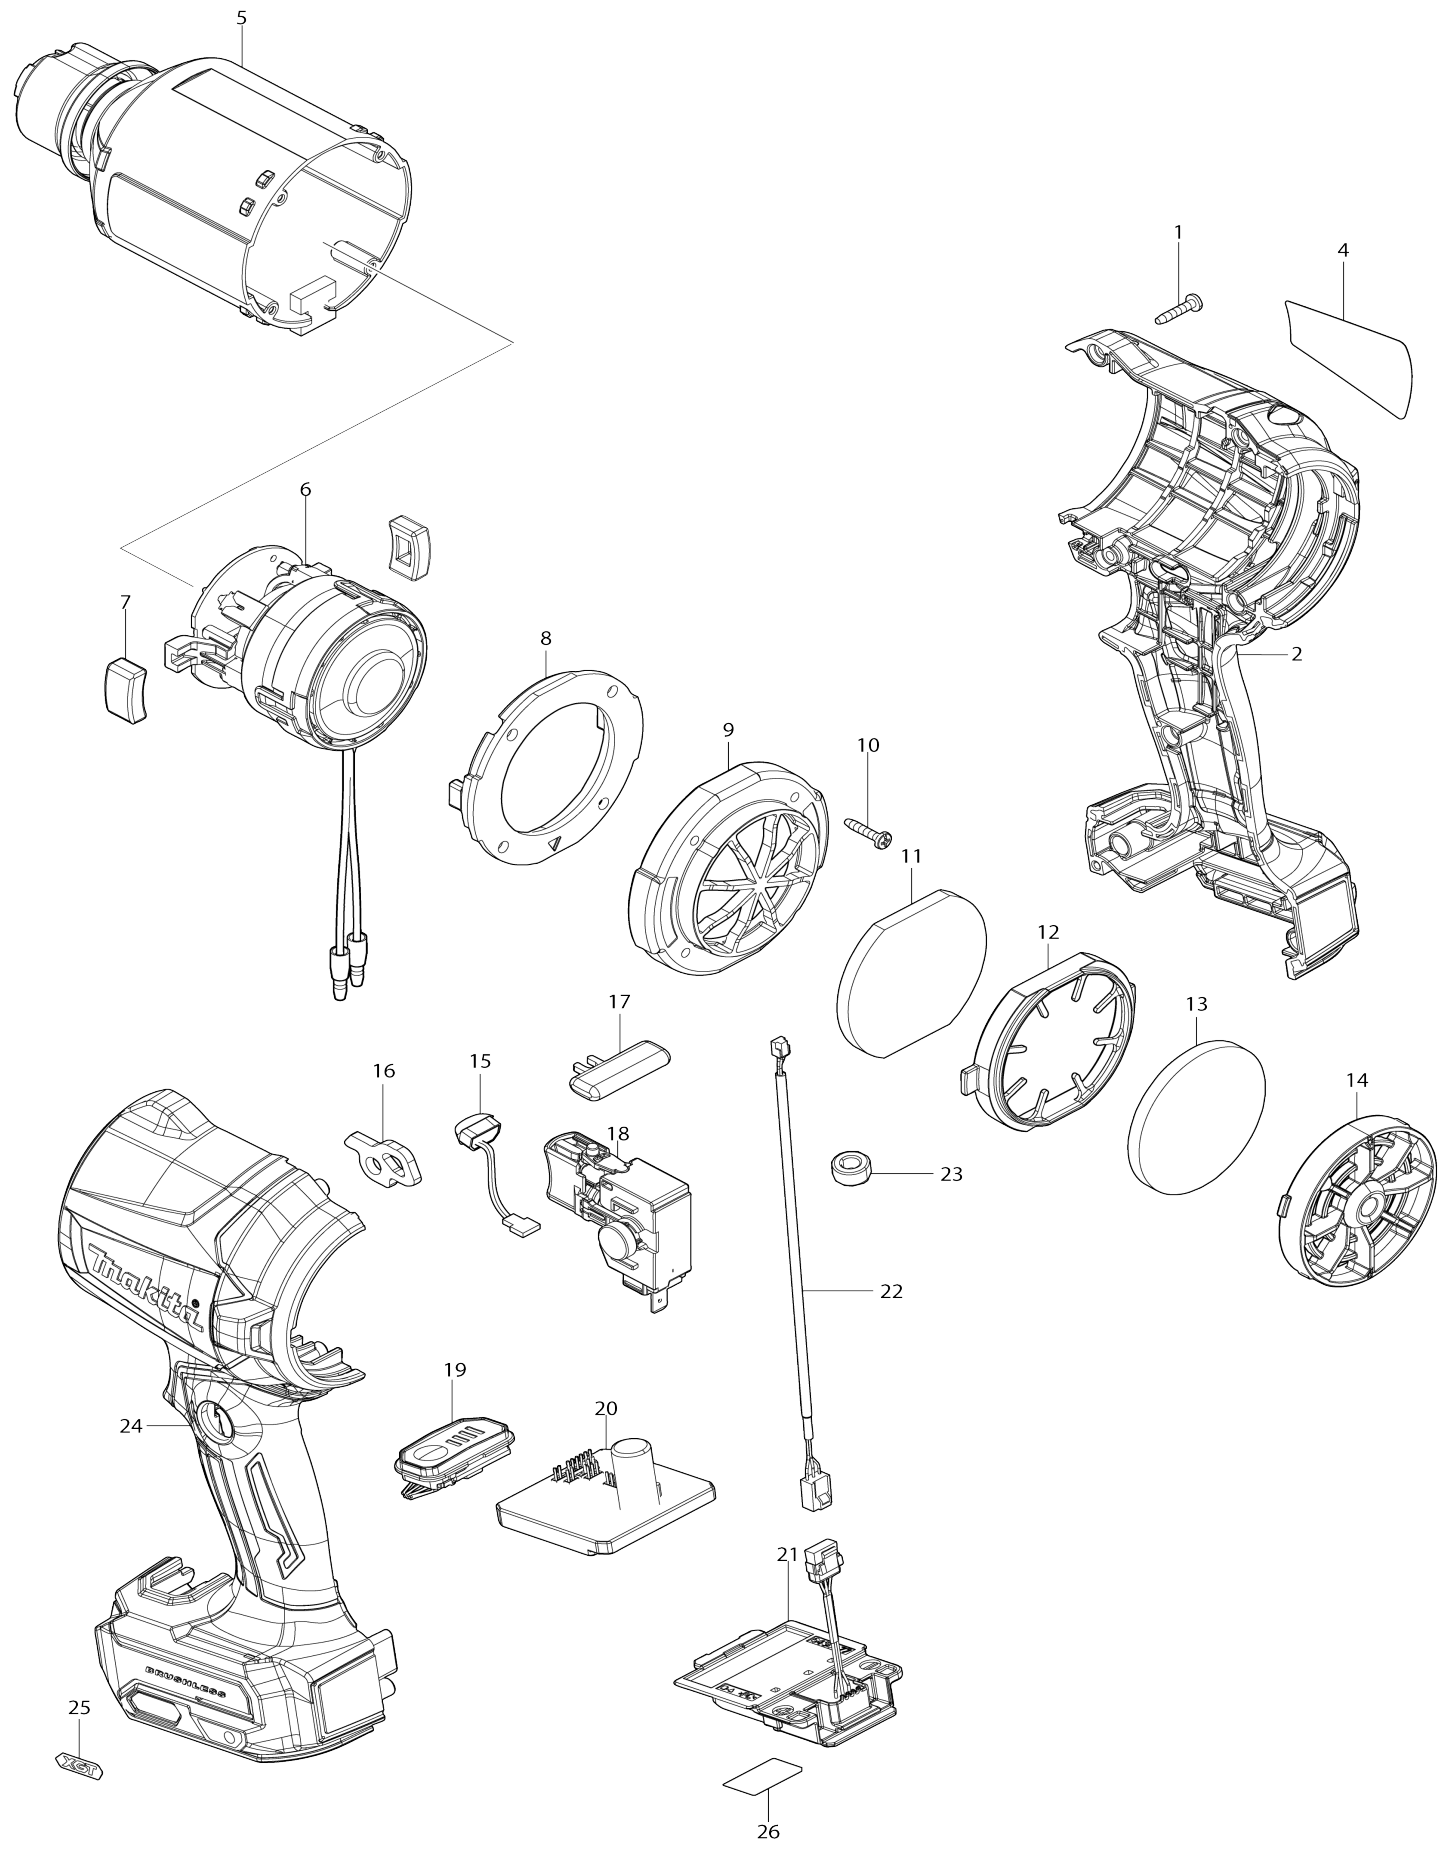

Model No.AS001G CORDLESS DUST BLOWER

A03	191X13-7	Ensemble 7 de la buse		1		
A04	191X15-3	Ensemble 13 de la buse		1		
A05	191X17-9	Ensemble de la buse à vanne à manchon		1		
A09B	***DC40RA	DC40RA FAST CHARGER		1		
A09B		COMPO-PARTS				
A10B	831304-7	Sac accessoires		1		
A11B	832074-1	Caisse à outils		1		
A12B	191L29-0	Ensemble BL4020 de la batterie		1		
F01	191X11-1	Ensemble 3 de la buse		1		
F02	191X13-7	Ensemble 7 de la buse		1		
F03	191X15-3	Ensemble 13 de la buse		1		
F04	191X17-9	Ensemble de la buse à vanne à manchon		1		
F05	191X19-5	Ensemble de la buse à portée étendue		1		
F06	191X21-8	Ensemble de la buse flexible complète		1		
F07	191X23-4	Kit de tuyau d'aération complet		1		
F08	191X25-0	Ensemble du raccord 20-30 en caoutchouc		1		
F09	191X27-6	Ensemble du raccord 65 en caoutchouc		1		
F10	191X29-2	Ensemble du filtre C complet		1		
F11	195779-7	Jeu hook		1		
F12	191X78-9	Ensemble de la buse longue		1		

Veuillez indiquer les pièces n ° lorsque votre commande.

Date d'impression 06/16/2025