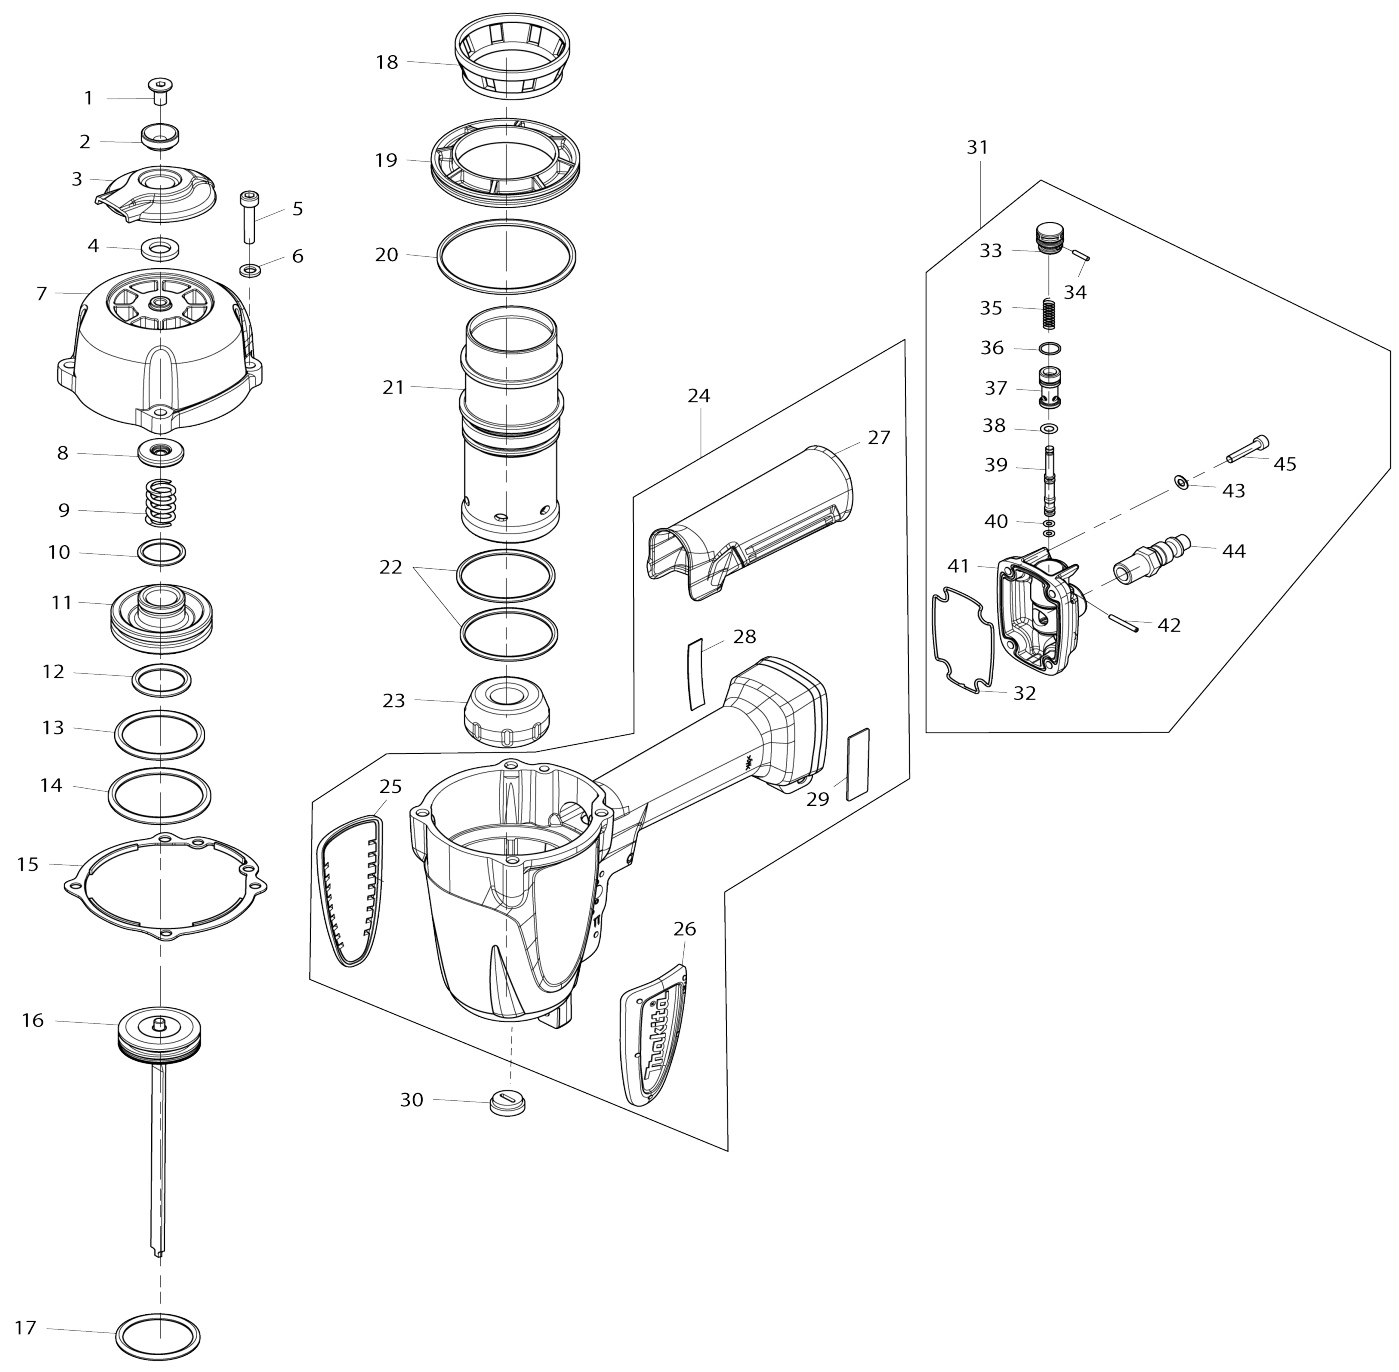

Model No.AF601 CLOUEUR PNEUMATIQUE 16GA 25 64 MM

Model No.AF601 CLOUEUR PNEUMATIQUE 16GA 25 64 MM

Model No.AF601 CLOUEUR PNEUMATIQUE 16GA 25 64 MM

Numéro d'article	N ° de pièces	Description	Interchangeabilité	Q'ty	Nouvelle / ancienne	Note 1	Note 2
001	HY00000679	HEX.SOCKETC.S.HEADSCREWM6 X16		1			
002	HY00000632	SLEEVE6		1			
003	HY00000596	EXHAUSTCOVER		1			
004	HY00000627	RUBBERRING10		1			
005	HY00000156	HEX.SOCKET HEAD BOLT M5X25		4			
006	HY00000160	FLAT WASHER 5		4			
007	HY00000543	TOPCAP		1			
008	HY00000205	CUSHION V		1			
009	HY00000611	COMPRESSIONSPRING10		1			
010	HY00000404	ORING18		1			
011	HY00000592	HEADVALVE		1			
012	HY00000400	ORING22.5		1			
013	HY00000401	ORING36.5		1			
014	HY00000403	ORING43		1			
015	HY00000577	TOPCAPGASCKET		1			
016	HY00000552	DRIVERCOMPLETE		1			
017	HY00000410	ORING33.5		1			
018	HY00000553	COLLER		1			
019	HY00000554	CYLINDERSEPARATER		1			
020	HY00000407	ORING62		1			
021	HY00000602	CYLINDER		1			
022	HY00000133	O-RING 42		2			
023	HY00000545	FRONTCUSHION		1			
024	HY00000562	HOUSINGCOMPLETE		1			
024		INC. 25-29					
025	HY00000427	HOUSINGBUMPERR		1			
026	HY00000426	HOUSINGBUMPERL		1			
027	HY00000559	GRIP		1			
028	HY00000663	AF601NAMEPLATE		1			
029	HY00000105	CAUTION LABEL		1			
030	HY00000023	OBTURATEUR		1			
031	HY00000494	AIRDUSTERCOMPLETE		1			
031		INC. 32-45					
032	HY00000580	SEALRING		1			
033	HY00000573	DUSTERBUTTON		1			
034-1	HY00000046	AXE 2		1			
035	HY00000591	COMPRESSIONSPRING5		1			
036	HY00000399	ORING8.5		1			
037	HY00000599	VALVEGUIDE		1			
038	HY00000397	ORING5		1			
039	HY00000513	VALVESTEM		1			
040	HY00000037	O-RING 3		2			
041	HY00000499	INLETCAP		1			
042-1	HY00000054	AXE 2.5-18		1			
043-1	HY00000070	RONDELLE		4			
044	HY00000081	RACCORD RAPIDE		1			
045-1	HY00000530	HEX.SOCKETHEADBOLTM4X20		4			