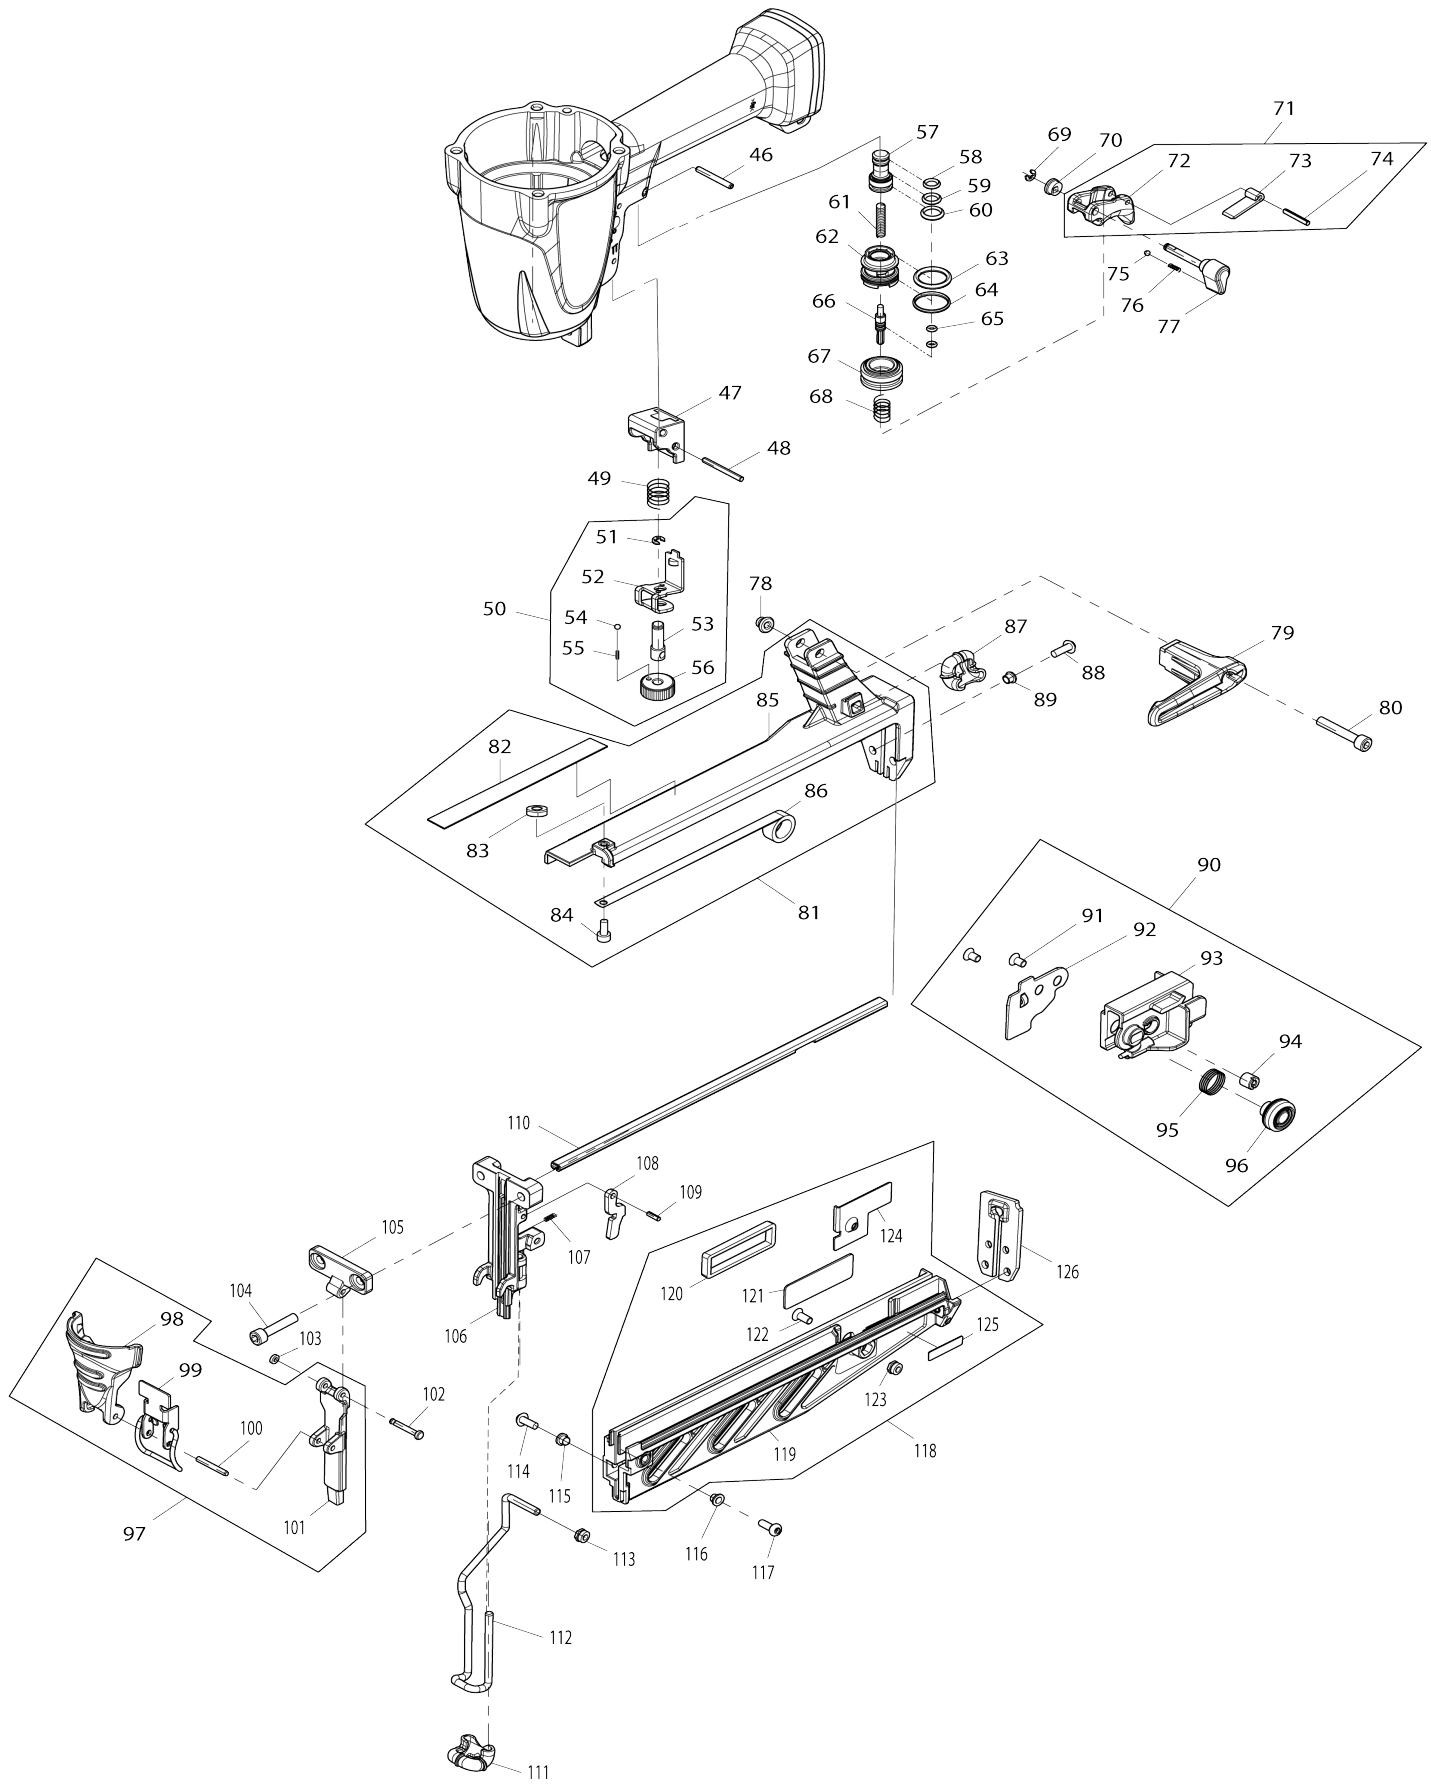

Model No.AF601 CLOUEUR PNEUMATIQUE 16GA 25 64 MM

Model No.AF601 CLOUEUR PNEUMATIQUE 16GA 25 64 MM

Model No.AF601 CLOUEUR PNEUMATIQUE 16GA 25 64 MM

Numéro d'article	N ° de pièces	Description	Interchangeabilité	Q'ty	Nouvelle / ancienne	Note 1	Note 2
001	HY00000679	HEX.SOCKETC.S.HEADSCREWM6 X16		1			
002	HY00000632	SLEEVE6		1			
003	HY00000596	EXHAUSTCOVER		1			
004	HY00000627	RUBBERRING10		1			
005	HY00000156	HEX.SOCKET HEAD BOLT M5X25		4			
006	HY00000160	FLAT WASHER 5		4			
007	HY00000543	TOPCAP		1			
008	HY00000205	CUSHION V		1			
009	HY00000611	COMPRESSIONSPRING10		1			
010	HY00000404	ORING18		1			
011	HY00000592	HEADVALVE		1			
012	HY00000400	ORING22.5		1			
013	HY00000401	ORING36.5		1			
014	HY00000403	ORING43		1			
015	HY00000577	TOPCAPGASCKET		1			
016	HY00000552	DRIVERCOMPLETE		1			
017	HY00000410	ORING33.5		1			
018	HY00000553	COLLER		1			
019	HY00000554	CYLINDERSEPARATER		1			
020	HY00000407	ORING62		1			
021	HY00000602	CYLINDER		1			
022	HY00000133	O-RING 42		2			
023	HY00000545	FRONTCUSHION		1			
024	HY00000562	HOUSINGCOMPLETE		1			
024		INC. 25-29					
025	HY00000427	HOUSINGBUMPERR		1			
026	HY00000426	HOUSINGBUMPERL		1			
027	HY00000559	GRIP		1			
028	HY00000663	AF601NAMEPLATE		1			
029	HY00000105	CAUTION LABEL		1			
030	HY00000023	OBTURATEUR		1			
031	HY00000494	AIRDUSTERCOMPLETE		1			
031		INC. 32-45					
032	HY00000580	SEALRING		1			
033	HY00000573	DUSTERBUTTON		1			
034-1	HY00000046	AXE 2		1			
035	HY00000591	COMPRESSIONSPRING5		1			
036	HY00000399	ORING8.5		1			
037	HY00000599	VALVEGUIDE		1			
038	HY00000397	ORING5		1			
039	HY00000513	VALVESTEM		1			
040	HY00000037	O-RING 3		2			
041	HY00000499	INLETCAP		1			
042-1	HY00000054	AXE 2.5-18		1			
043-1	HY00000070	RONDELLE		4			
044	HY00000081	RACCORD RAPIDE		1			
045-1	HY00000530	HEX.SOCKETHEADBOLTM4X20		4			