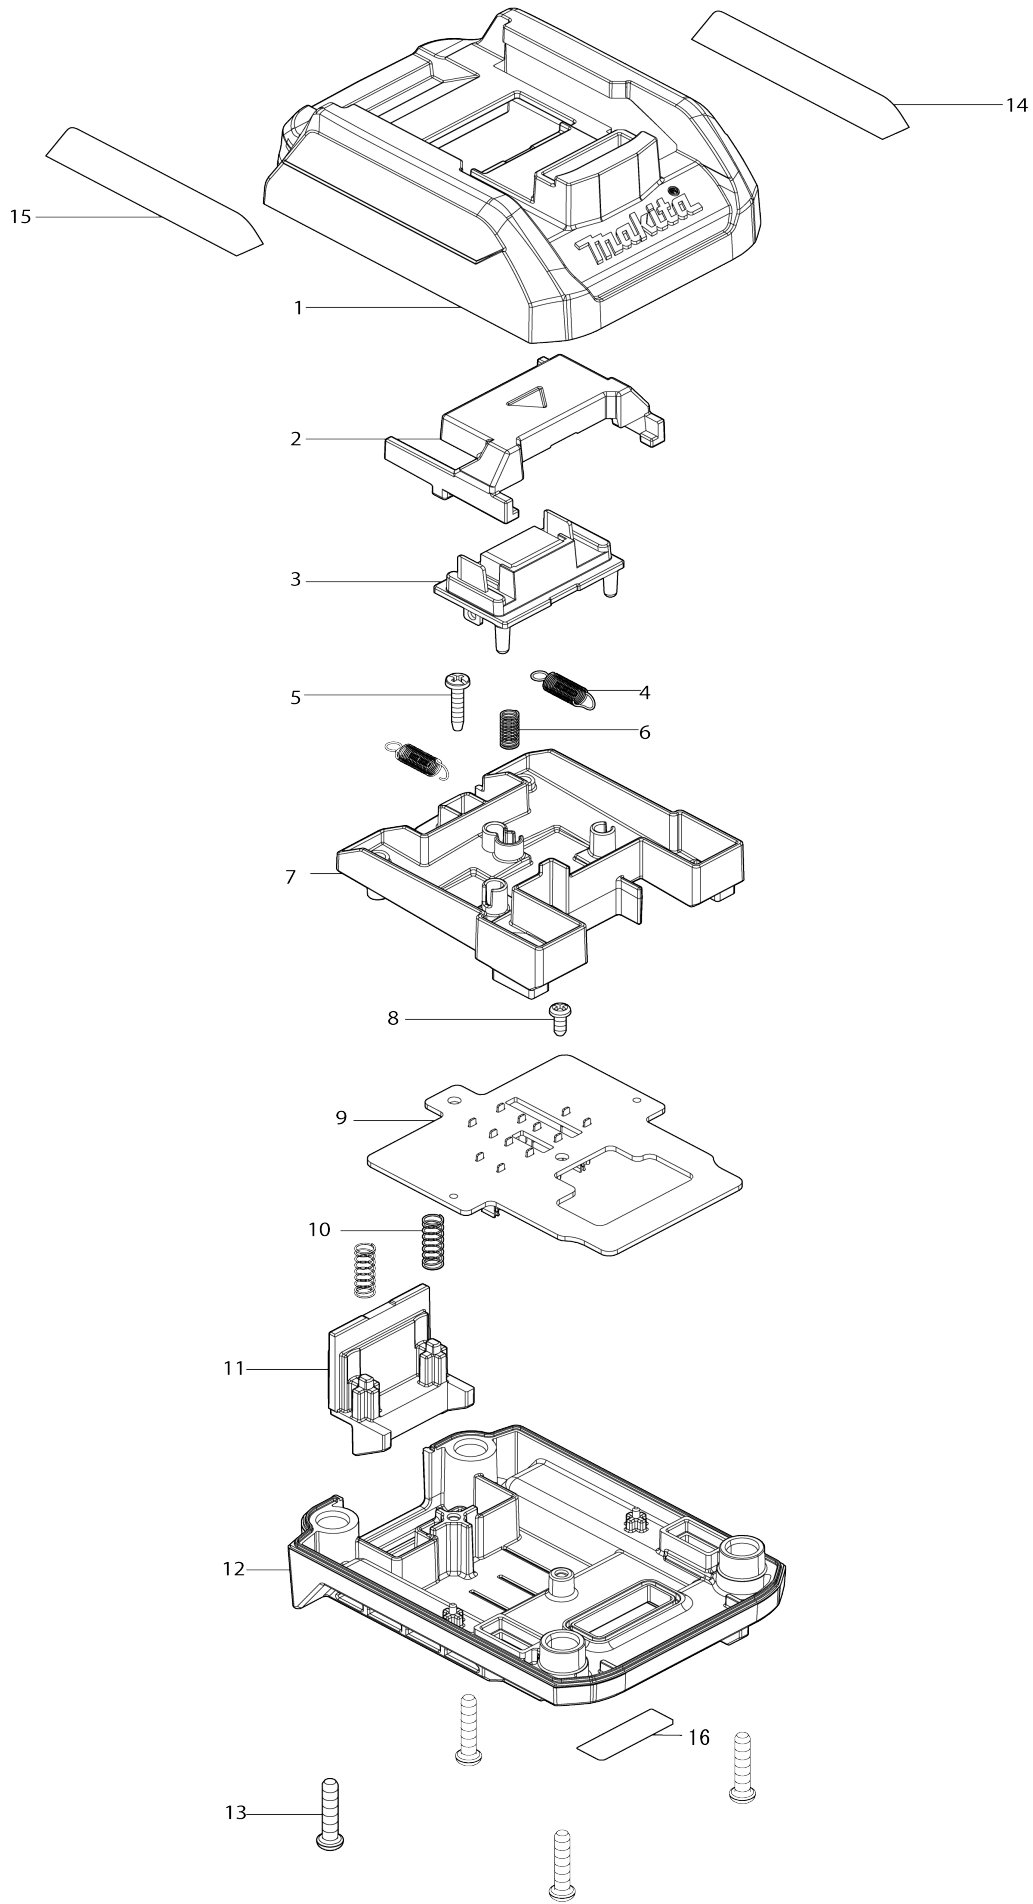

Model No.ADP10 INTERCHANGEABLE ADAPTER

Model No.ADP10 INTERCHANGEABLE ADAPTER

Numéro d'article	N ° de pièces	Description	Interchangeabilité	Q'ty	Nouvelle / ancienne	Note 1	Note 2
001	459737-0	Boîtier de l'adaptateur		1			
002	459740-1	Couvercle terminal		1			
003	632N92-1	Unité de borne		1			
004	232604-2	Ressort du carter 5		2			
005	265B03-5	Vis taraudeuse à tête cylindrique large 3X16		1			
006	232603-4	Ressort boudin 4		1			
007	459739-6	Base terminal		1			
008	265B02-7	Vis taraudeuse à tête cylindrique large 3X8		1			
009	620B80-8	Circuit adaptateur		1			
010	232603-4	Ressort boudin 4		2			
011	459741-9	Crochet		1			
012	459738-8	Couvercle du boîtier adaptateur		1			
013	265B01-9	Vis taraudeuse à tête cylindrique large 4X20		4			
014	8004U3-3	Étiquette d'indication L		1			
015	8004U4-1	Étiquette d'indication R		1			
016	857F49-5	Plaque signalétique ADP10		1			
F01	191C11-5	Jeu d'adaptateurs interchangeables ADP10		1			

Veuillez indiquer les pièces n ° lors de votre commande.

Date d'impression 06/10/2024