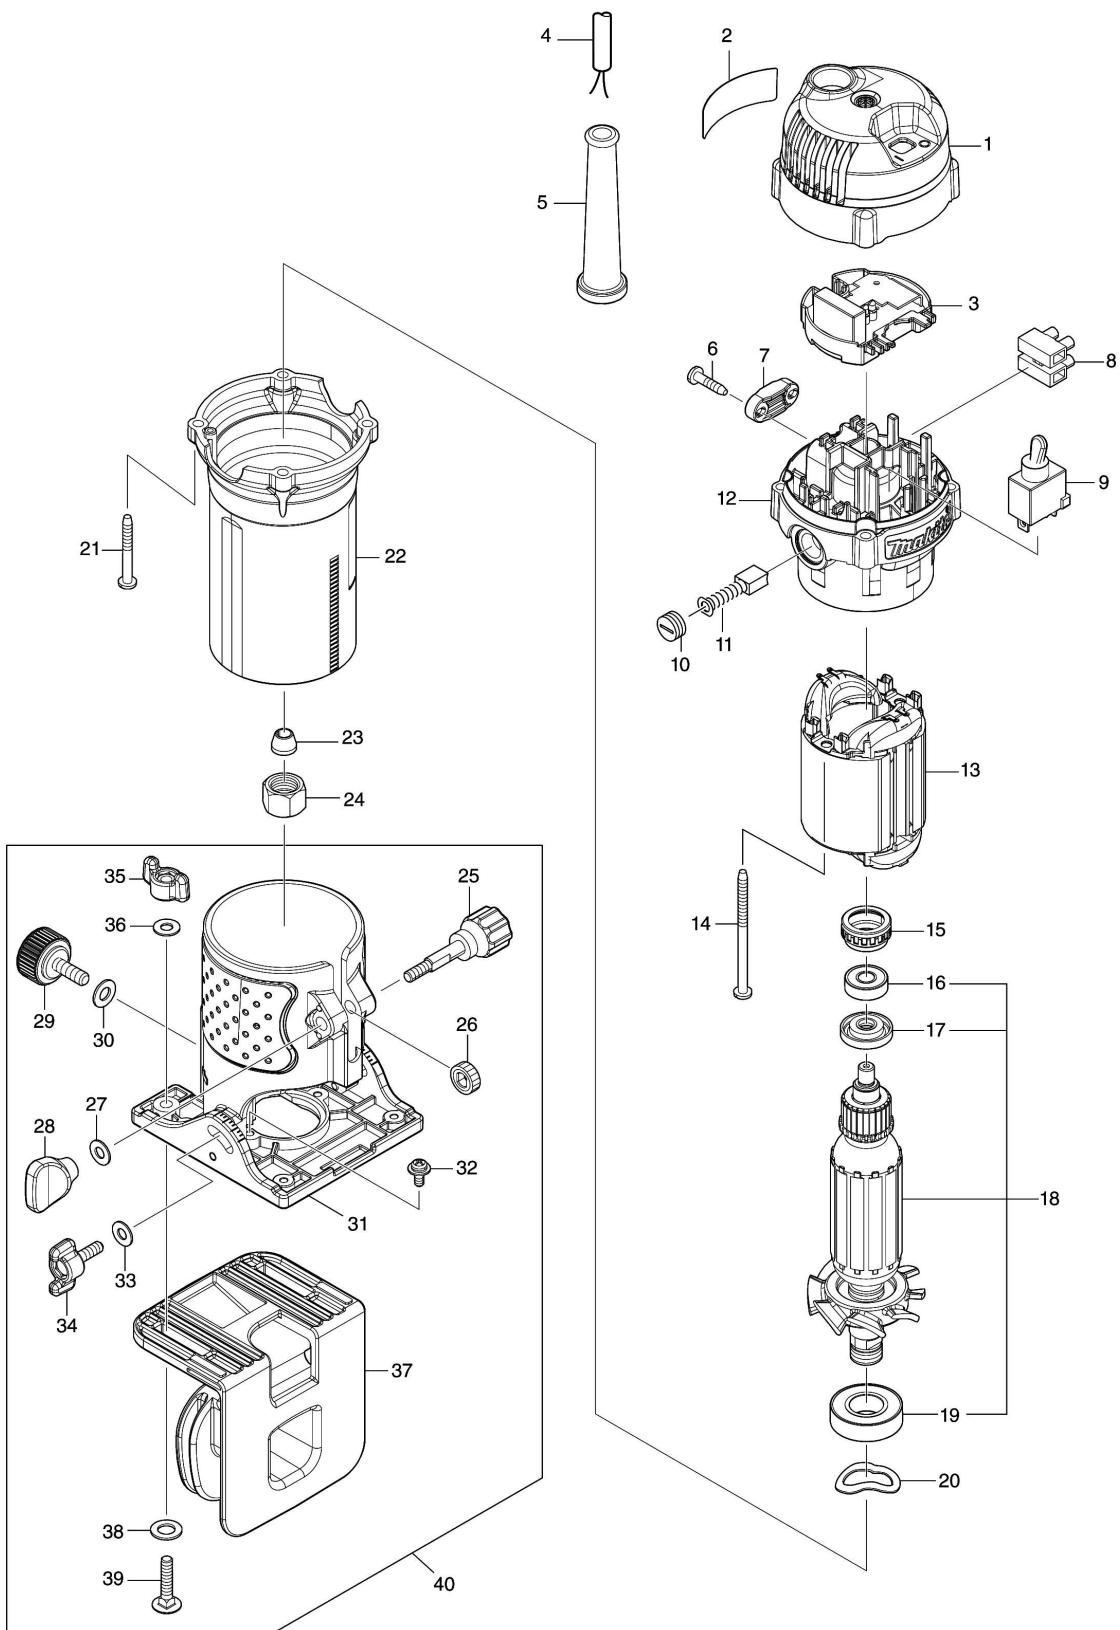

Model No.3712 TRIMMER

Model No.3712 TRIMMER

Position	Référence pièce	Description	Echange	QTE	New/Old	Option 1	Option 2	COMMENTAIRE
001	413774-8	TOP COVER		1				
002	811T73-6	3712 NAME PLATE		1				
003	620F47-0	CONTROLLER		1				
C10	646358-9	LINE COIL		1				
004	665394-6	CABLE		1			P7	
005	682569-2	MANCHON DE CABLE		1		0	P1	
006	266326-2	VIS 4x18		2		65	P2	
007	687124-5	BARETTE DE FIXATION		1		0	P1	
008	654531-7	CONNEXION		1		45	P19	
009	651066-9	SWITCH ST115A-TB-S1		1				
010	643550-8	BOUCHON PORTE-CH. CB9-19-17-14		2		1	P1	
011	191940-4	JEU DE CHARBON CB-411		1		2	P10	
012	141D19-5	BRACKET COMPLETE		1				
013	634774-7	FIELD		1				
014	266340-8	VIS 4X65		2		0	P1	
015	421494-0	BAGUE CAOUTCHOUC 19		1		25	P68	
016	210034-7	ROULEMENT A BILLE 607LLB		1		0	P3	
017	681668-7	RONDELLE RESINE		1		0	P1	
018	515634-1	INDUIT 3710		1		3	P24	
C10	241667-7	HELICE 52		1		1	P5	
D10		INC. 16,17,19						
019	211489-9	ROULEMENT A BILLES 6002LLUX		1			P7	
020	267785-3	RONDELLE SPECIALE 23		1		0	P1	
021	266351-3	VIS 4X35		4		0	P1	
022	141D78-9	MOTOR HOUSING COMPLETE		1				
C10	8034K8-2	SCALE LABEL		1				
023	763662-2	CONE DE PINCE 6		1		2	A18	
024	763661-4	ECROU DE PINCE 6		1		1	P6	
025	265771-8	VIS M5X33		1		65	P2	
026	226217-9	PIGNON 16 3704		1		1	P5	
027	941101-4	RONDELLE PLATE MX5		1		0	P1	
028	252652-5	ECROU M5		1		0	P1	
029	251814-2	VIS M6X18		1		0	P3	
030	941151-9	RONDELLE PLATE 6		1		0	P1	
031	154670-8	TABLE CPL 3710		1		9	P25	
032	911114-9	VIS M4X10		2		0	P1	
033	941101-4	RONDELLE PLATE MX5		2		0	P1	
034	265761-1	VIS PAPILLON M5X16		1		0	P1	
035	252653-3	ECROU PAPILLON M5		2		0	P1	
036	941101-4	RONDELLE PLATE MX5		2		0	P1	
037	414304-8	SUPPORT AFFL HORIZ		1		10	A22	
038	267240-5	RONDELLE 8		2		0	P1	
039	923241-0	VIS COLLET CARRE M5X25		2		65	P2	
040	194269-7	BASE CHANFREIN CPL+AJUST PRECI		1				