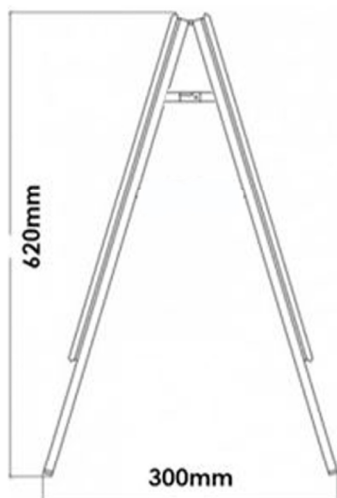

Caballete

de señalización

réf: 62 00 50

- Polipropileno de color integrado amarillo para un uso interior / exterior
- Buena estabilidad
- Plegable, para transportarlo y guardarlo con facilidad
- Mensaje a doble caja 200 x 300 mm
- Clip de mantenimiento cuanto abierto
- Dimensión: altura 620 x ancho 300 mm
- Uso: almacén, aparcamiento, sector servicios, obra

NB: mensaje a realizar según la solicitud del cliente

TALIA[®]
PLAST