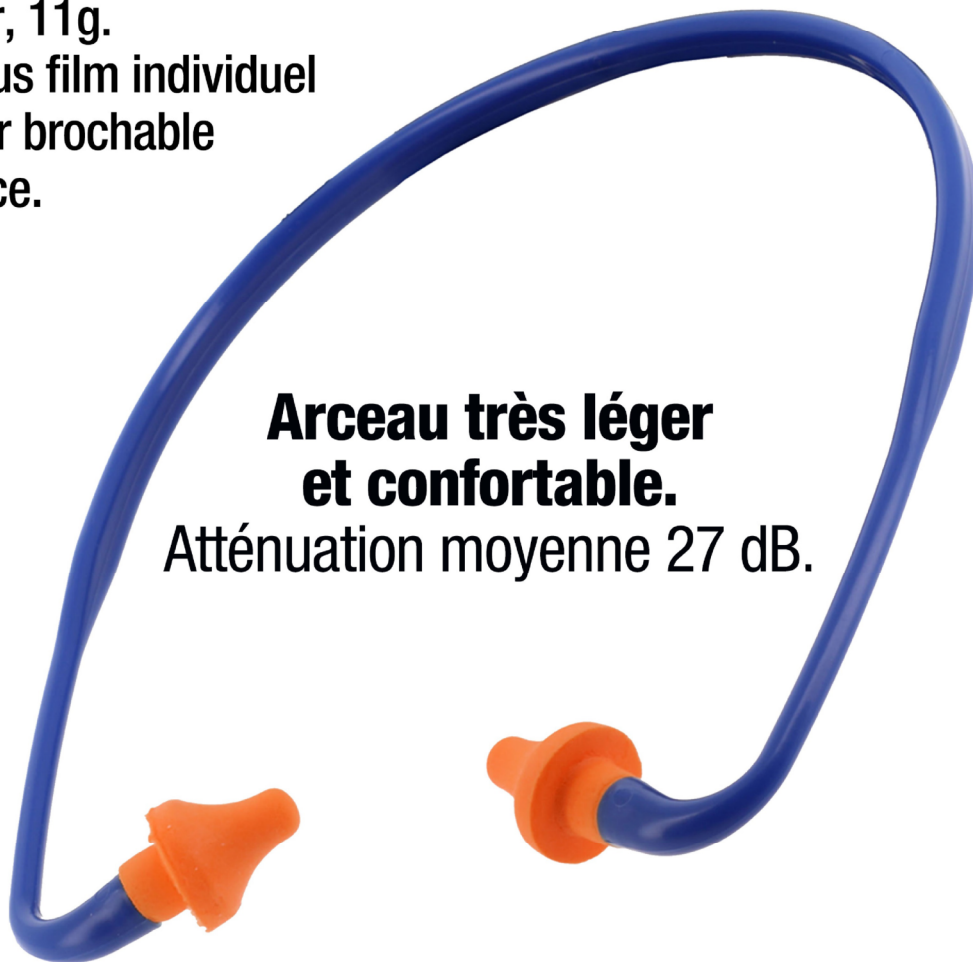

ARCEAU

anti-bruit 27dB CE

Arceau semi-circulaire en polypropylène réutilisable.
Bouchons en mousse de polyuréthane, à usage unique.
Obligatoire à partir d'une exposition sonore de 85dB.
Très léger, 11g.
Vendu sous film individuel
et cavalier brochable
avec notice.

Réf . 56 06 75

**Arceau très léger
et confortable.**
Atténuation moyenne 27 dB.

A porter sous le menton

Ce produit est conforme au **Règlement (UE) 2016/425**
relatif aux Equipements de Protection Individuelle (EPI). **Catégorie III.**
Certifié par **SATRA**, organisme notifié n°2777.
EN 352-2 : 2020 / SNR 27dB (H:30dB M:24dB L:22dB)