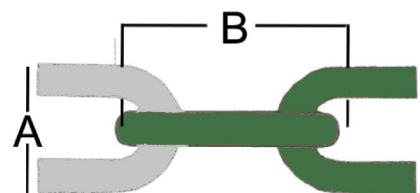

## Chaîne plastique N°6

En polyéthylène coloré dans la masse en vert et blanc.

Fabriquée en injection continue **sans soudure**.

Alternance maillons verts/blancs tous les 50cm.

Taille des maillons : Ø 6mm x H 23mm(A) x Lg 39mm(B)

**Autres  
coloris  
en N°6**

Couleur	Taille	Référence	🔑	📦
Rouge / blanc	n°6	53 01 01	6	25
Blanc	n°6	53 01 12	2	25
Jaune / noir	n°6	53 01 14	6	25