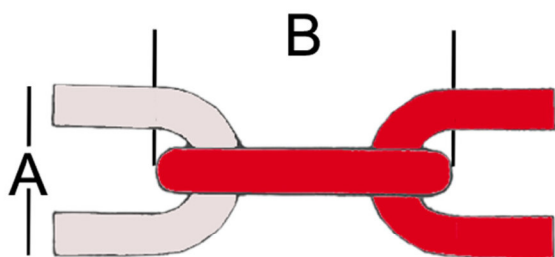

Red and white Plastic chain

réf: 53 01 02

RED & WHITE POST réf. 53 03 01

Bag of 25 meters

Manufactured from **weldness continuous injection.**

Chain n°8

Link thickness: 8 mm plastic

Link size: 49 mm (B) x 29 mm (A)

- Also available in:
- FLUO RED/WHITE réf. 53 01 04
 - WHITE réf. 53 01 05
 - YELLOW réf. 53 01 06
 - RED réf. 53 01 07
 - BLACK réf. 53 01 08
 - GREEN réf. 53 01 09
 - YELLOW/BLACK réf. 53 01 11
 - GREEN/WHITE réf. 53 01 15