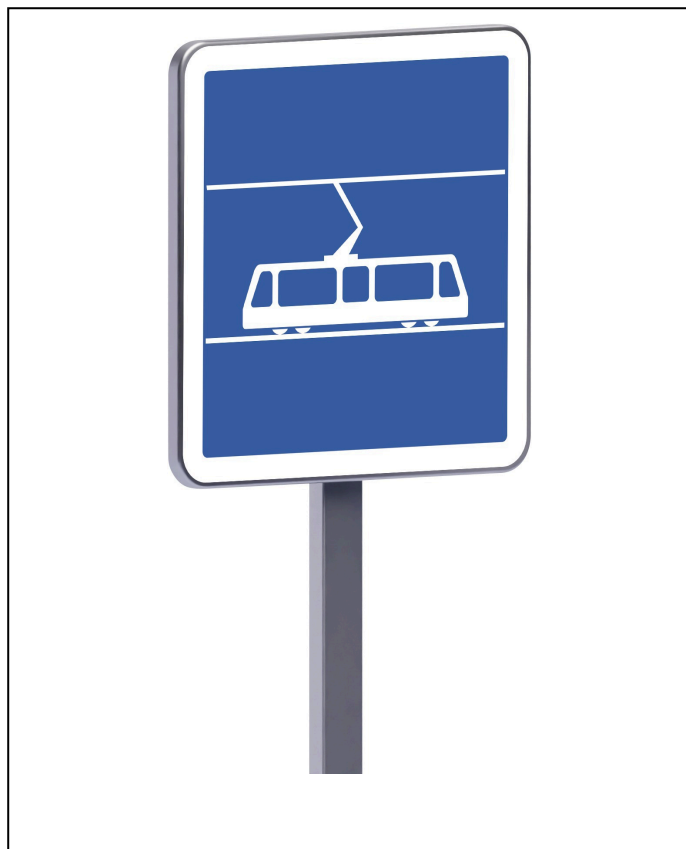

INFO PRODUIT TALIA

TALIA®

PLAST

Panneau permanent C7 arrêt tramway 700 x 700 classe C1

DESCRIPTION

Panneau de signalisation routière permanente. Signalisation d'indications utiles pour la conduite des véhicules type C. Gamme normale. Certifié CE NF équipement de la route. En acier galvanisé épaisseur 1 mm.

NORME(S)	N° DOUANIER	Référence : 528207
	83100000	 3375555282070

LOGISTIQUE

	Poids (kg)	Longueur (cm)	Largeur (cm)	Hauteur (cm)	Quantité	Type
Produit	5.22	70	70	3	1	Unité
Unité de vente	5.22	70	70	3	1	Film
Suremballage	-	-	-	-	-	-
Palette	-	-	-	-	-	-