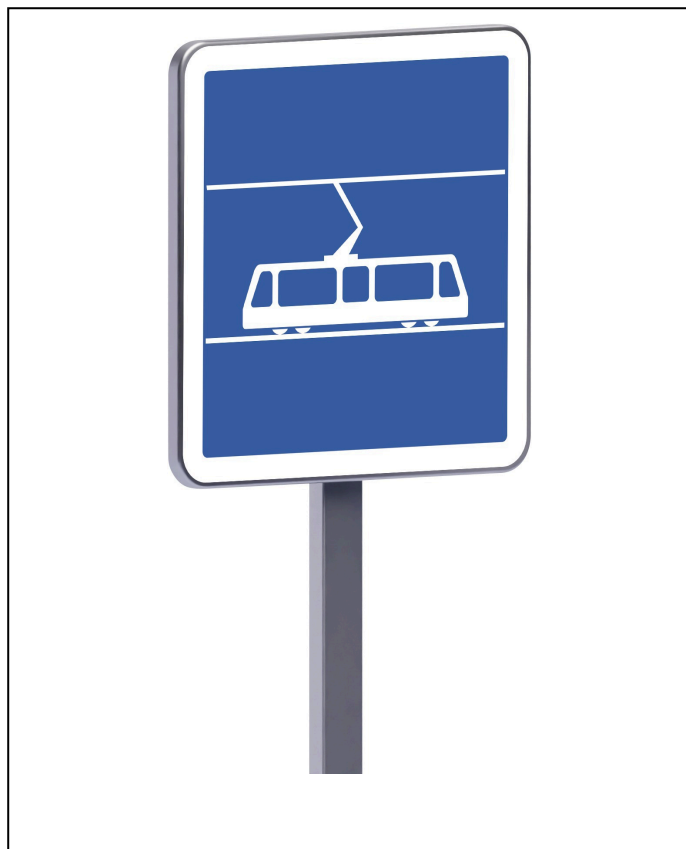

INFO PRODUIT TALIA

TALIA®

PLAST

Panneau permanent C7 arrêt tramway 500 x 500 classe C1

DESCRIPTION

Panneau de signalisation routière permanente. Signalisation d'indications utiles pour la conduite des véhicules type C. Gamme petite. Certifié CE NF équipement de la route. En acier galvanisé épaisseur 1 mm.

NORME(S)	N° DOUANIER	Référence : 528107
	83100000	 337555281073

LOGISTIQUE

	Poids (kg)	Longueur (cm)	Largeur (cm)	Hauteur (cm)	Quantité	Type
Produit	3.12	50	50	3	1	Unité
Unité de vente	3.12	50	50	3	1	Film
Suremballage	-	-	-	-	-	-
Palette	102	120	80	125	20	Palette