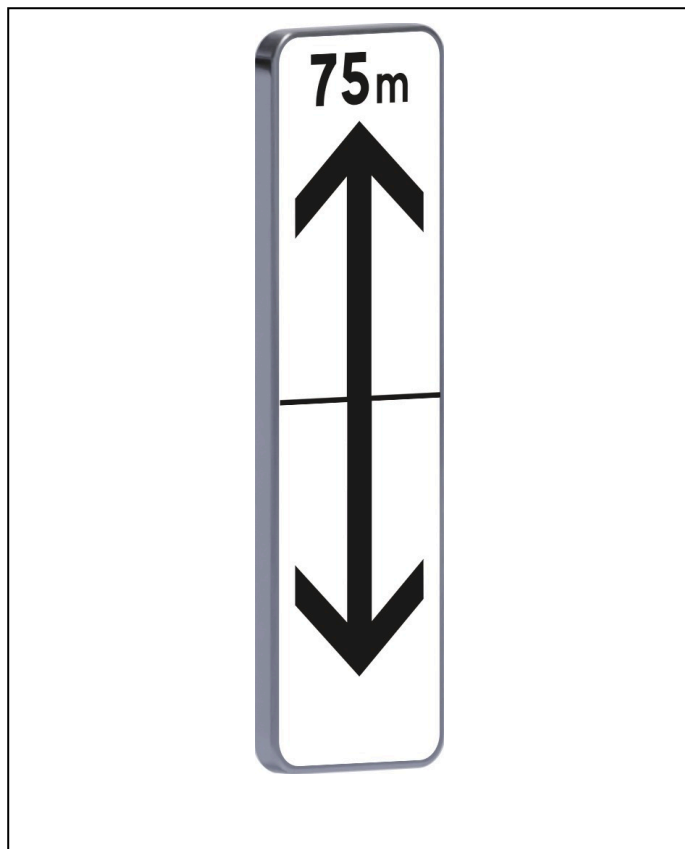

INFO PRODUIT TALIA

TALIA®

PLAST

Panonceau M picto ou texte à spécifier 200x700 classe C2

DESCRIPTION

Panonceau pour panneau de signalisation routière permanente. Certifié CE NF équipement de la route. En acier galvanisé épaisseur 1 mm.

NORME(S)	N° DOUANIER	Référence : 527837
	83100000	 3375555278370

LOGISTIQUE

	Poids (kg)	Longueur (cm)	Largeur (cm)	Hauteur (cm)	Quantité	Type
Produit	2.2	20	70	3	1	Unité
Unité de vente	2.2	20	70	3	1	Film
Suremballage	-	-	-	-	-	-
Palette	-	-	-	-	-	-