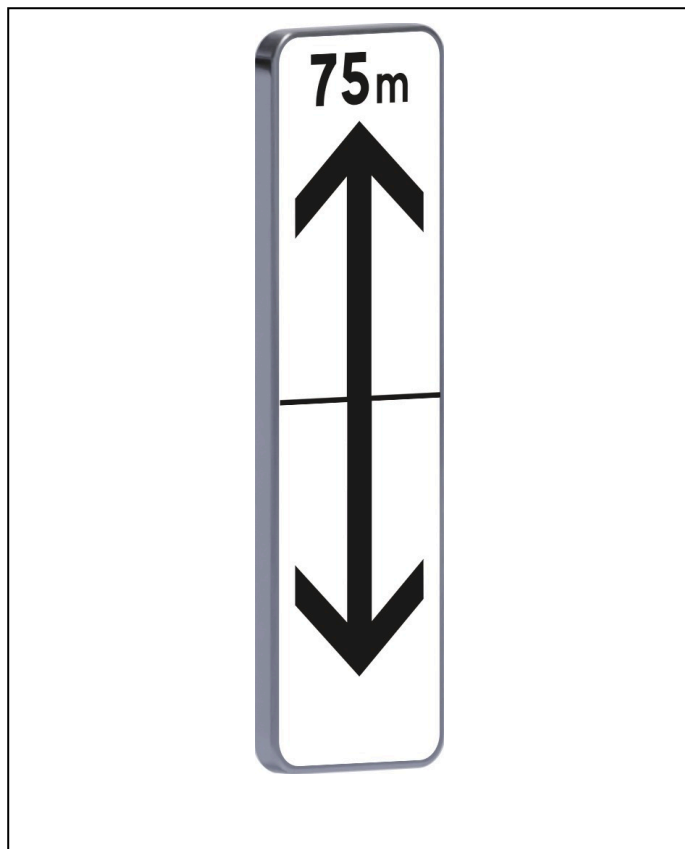

INFO PRODUIT TALIA

TALIA®

PLAST

Panonceau M picto ou texte à spécifier 200x700 classe C1

DESCRIPTION

Panonceau pour panneau de signalisation routière permanente. Certifié CE NF équipement de la route. En acier galvanisé épaisseur 1 mm.

| | | |
|----------|-----------------|---------------------------|
| NORME(S) | N° DOUANIER | Référence : 527817 |
| | 83100000 | 3375555278172 |

LOGISTIQUE

| | Poids (kg) | Longueur (cm) | Largeur (cm) | Hauteur (cm) | Quantité | Type |
|----------------|------------|---------------|--------------|--------------|----------|--------------|
| Produit | 2.2 | 20 | 70 | 3 | 1 | Unité |
| Unité de vente | 2.2 | 20 | 70 | 3 | 1 | Film |
| Suremballage | - | - | - | - | - | - |
| Palette | - | - | - | - | - | - |