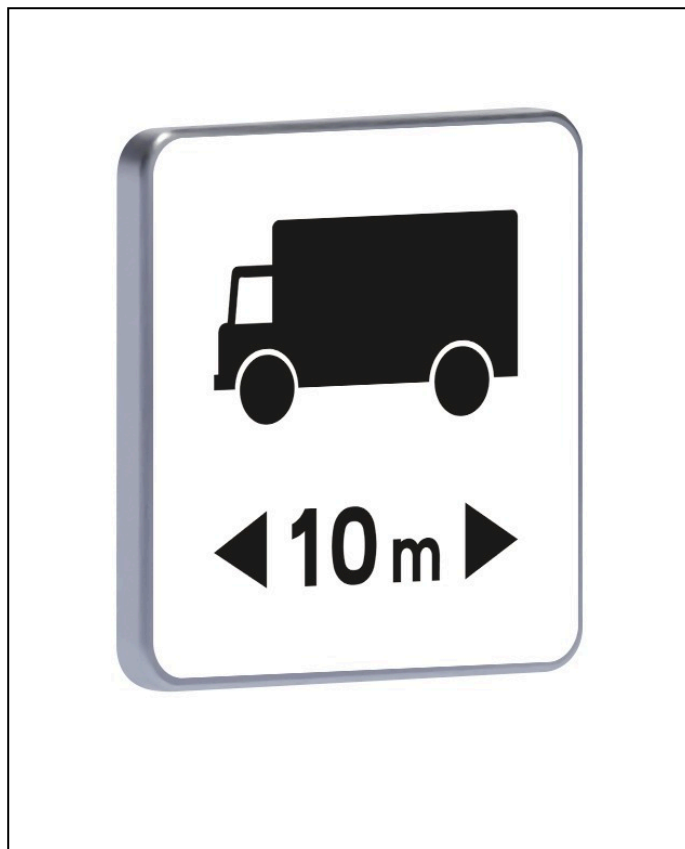

INFO PRODUIT TALIA

TALIA®

PLAST

Panonceau M picto ou texte à spécifier 350x350 classe C1

DESCRIPTION

Panonceau pour panneau de signalisation routière permanente. Certifié CE NF équipement de la route. En acier galvanisé épaisseur 1 mm.

NORME(S)	N° DOUANIER	Référence : 527804
	83100000	 3375555278042

LOGISTIQUE

	Poids (kg)	Longueur (cm)	Largeur (cm)	Hauteur (cm)	Quantité	Type
Produit	1.56	35.5	35.5	3	1	Unité
Unité de vente	1.56	35.5	35.5	3	1	Film
Suremballage	-	-	-	-	-	-
Palette	-	-	-	-	-	-