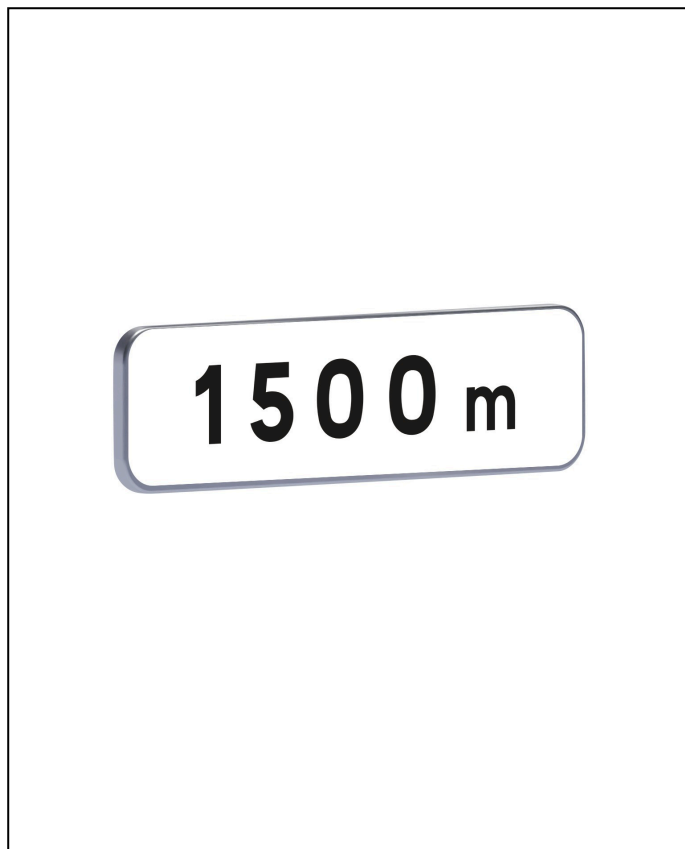

INFO PRODUIT TALIA

TALIA[®]

PLAST

Panonceau M picto ou texte à spécifier 900 x 250 classe C1

DESCRIPTION

Panonceau pour panneau de signalisation routière permanente ou temporaire. Certifié CE NF équipement de la route. En acier galvanisé épaisseur 1 mm.

NORME(S)	N° DOUANIER	Référence : 525818
	83100000	 3375555258181

LOGISTIQUE

	Poids (kg)	Longueur (cm)	Largeur (cm)	Hauteur (cm)	Quantité	Type
Produit	2.7	90	25	3	1	Unité
Unité de vente	2.7	90	25	3	1	Film
Suremballage	-	-	-	-	-	-
Palette	-	-	-	-	-	-