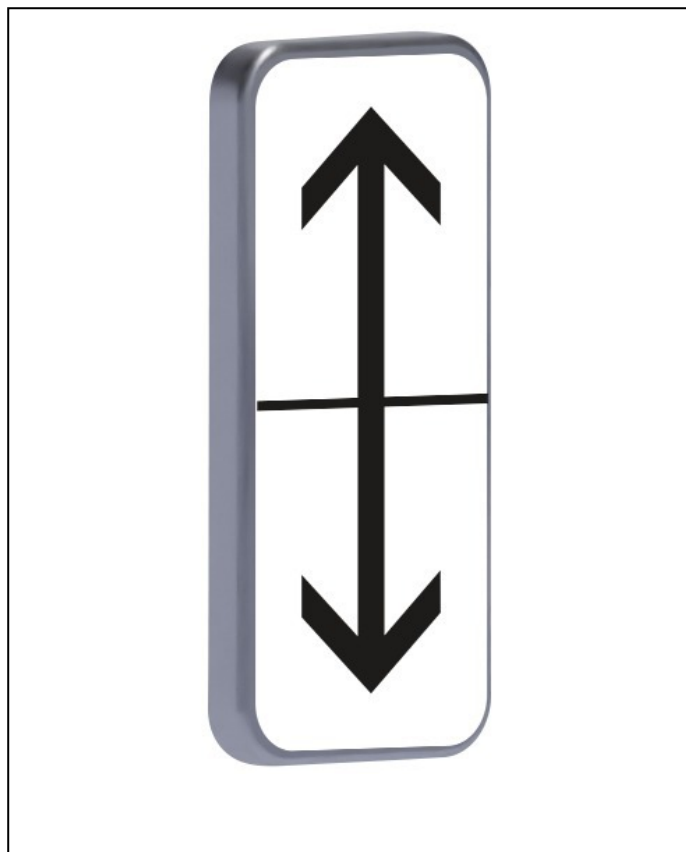

INFO PRODUIT TALIA

TALIA®

PLAST

Panonceau M8c étendue de part et d'autre 150x350 classe C1

DESCRIPTION

Panonceau pour panneau de signalisation routière permanente. Certifié CE NF équipement de la route. En acier galvanisé épaisseur 1 mm.

NORME(S)	N° DOUANIER	Référence : 525030
	83100000	 3375555250307

LOGISTIQUE

	Poids (kg)	Longueur (cm)	Largeur (cm)	Hauteur (cm)	Quantité	Type
Produit	0.9	15	35	3	1	Unité
Unité de vente	0.9	15	35	3	1	Film
Suremballage	-	-	-	-	-	-
Palette	-	-	-	-	-	-