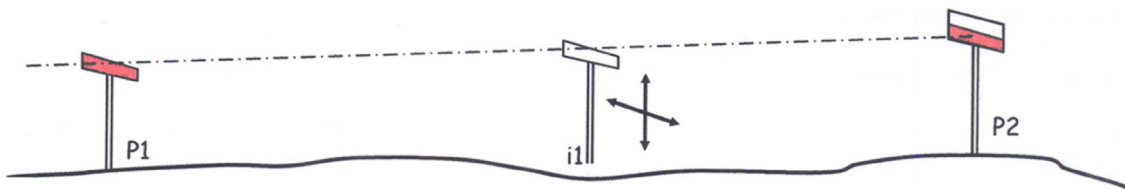

Nivelettes

Jeu de 3 nivelettes. Platine tôle.

Pieds métalliques longueur 1m, section 2x2cm avec embout plastique. Peinture époxy blanche.

3 375555 202023

ref: 52 02 02

1 nivelette mère

Platine 38x20cm
rouge/blanc
recto/verso.

1 nivelette de visée

Platine 38x10cm 1 face rouge.

1 nivelette baladeuse

Platine 38x10cm blanche.

Les nivelettes sont utilisées pour implanter altimétriquement des points complétant une pente régulière, soit lors d'une implantation ou d'un terrassement en cours.

Conditionnement: 1 jeu.

TALIA[®]
PLAST