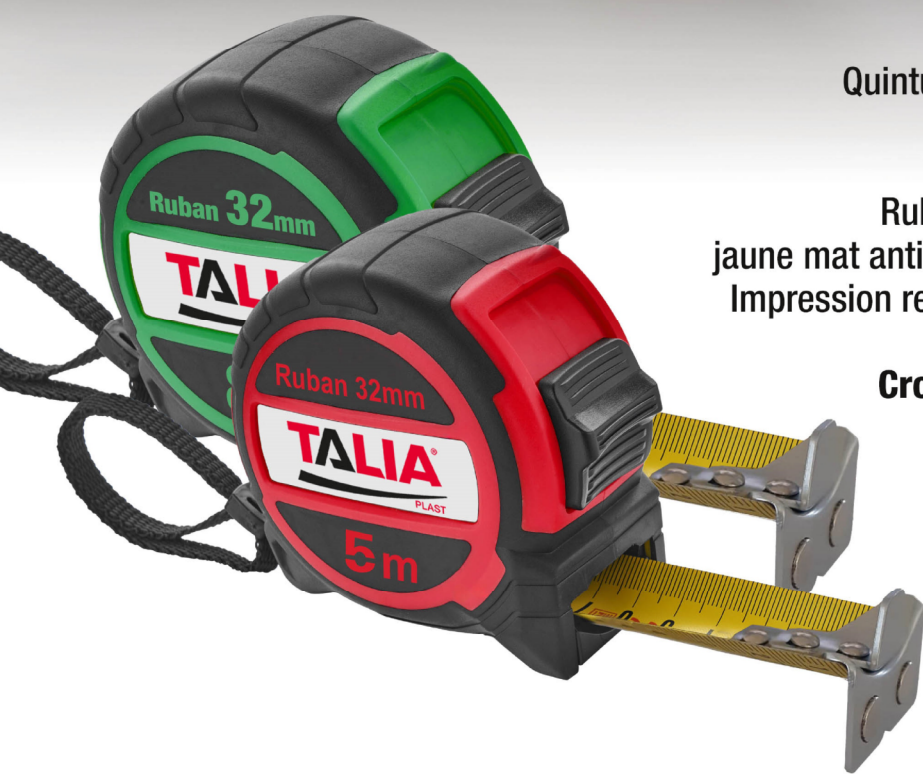

Portée du ruban jusqu'à 3,40 m sans rupture

Précision classe II

Mesures

ruban largeur 32mm

Quintuple ou Octuple mètres, boîtier bi-matière, ergonomique et très résistant aux chocs.

Ruban largeur 32 mm, épaisseur 0.145 mm jaune mat anti-reflet et protégé d'un revêtement nylon. Impression recto/verso (lecture horizontale et verticale)

Crochet aimanté avec position du zéro réel. Attache rivetée 4 points assurant une grande résistance à l'arrachement.

Rembobinage rapide avec bouton de blocage. Clip ceinture et dragonne.

Modèle		Largeur	Longueur	Référence	Clé	Cdt
Quintuple mètre rouge	❶	32 mm	5 m	49 06 02	1	6
Quintuple mètre rouge / blister	❷	32 mm	5 m	49 06 62	5	6
Octuple mètre vert	❸	32 mm	8 m	49 06 03	8	6
Octuple mètre vert / blister	❹	32 mm	8 m	49 06 63	2	6

- Version vrac conditionnée en carton «prêt-à-vendre».
- Version Blister sur boîtier plastique brochable ou posable.

TALIA®

PLAST