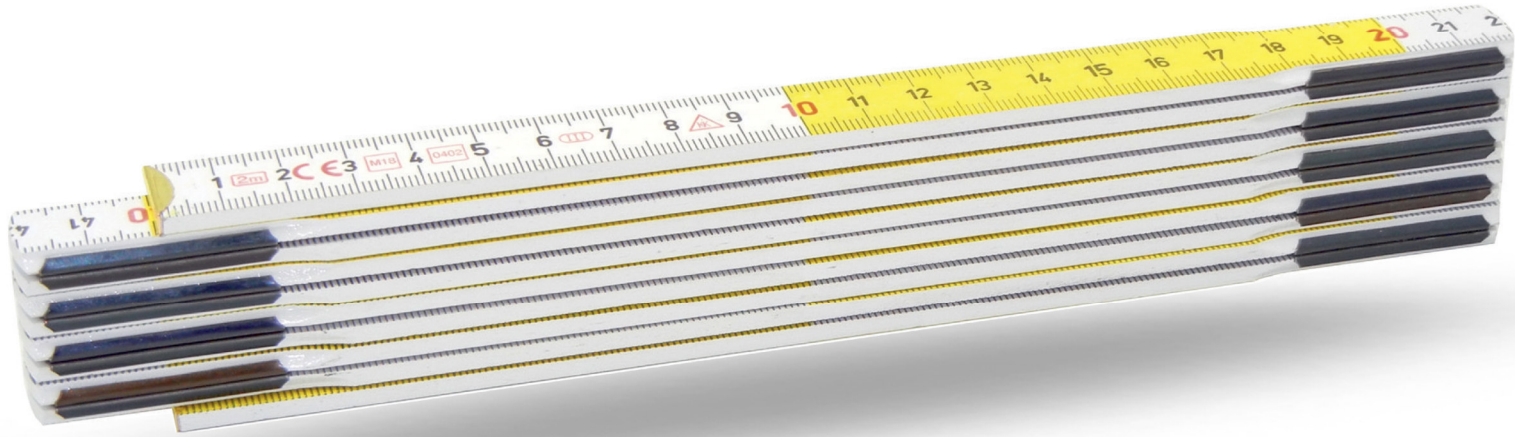

DOUBLE METRE

Réf. 49 01 04

pliant < Plastifié

- Double mètre bois surmoulé en plastique pour une excellente solidité.**
- Ressorts en acier avec rivets cachés.**
- Embouts laitonés.**
- Graduation gravée dans la masse par électrolyse en sérigraphie inaltérable facilitant la lecture.**
- Finition anti-abrasive.**
- Alternance jaune/blanc tous les 10cm.**
- 10 branches.**
- Précision classe 3.**

Vendu en boîte brochable «prêt-à-vendre» distributrice de 10 pièces

«Peut être déplié en restant droit jusqu'à 150 cm»

Version en sachet brochable
Réf. 49 01 64

Possibilité de personnalisation 90x10mm (nous contacter)