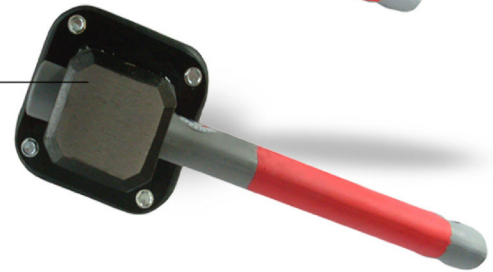

Marteau de paveur

Réf. 47 14 01

Poids: **2,7kg**

**Spécialement
étudié pour la
pose des pavés
et des bordures**

● **1 face caoutchouc non marquant**
90 shores 100x100mm, épaisseur 45mm.

● **1 face massette** (tête 2kg)
Manche fibragom[®] longueur 25cm
avec antidérapant pour une excellente
tenue en main.

caoutchouc anti-dérapant
polypropylène
âme en fibre de verre

+ Le manche fibre
incassable atténue
les vibrations
lors de la frappe

TALIA[®]
PLAST