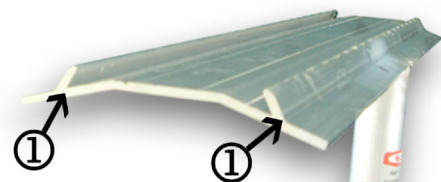

Epandeur à bitume tout alu

Réf. 47 03 21

3 375554 703217

Modèle monobloc
très léger, inoxydable et robuste.
Avec manche longueur 1,5 m
et poignée antidérapante.

Platine aluminium concave
hauteur 11,5 cm,
largeur 54 cm avec
2 rainures^① de renfort.

Poids : 1,35 kg.

TALIA[®]
PLAST