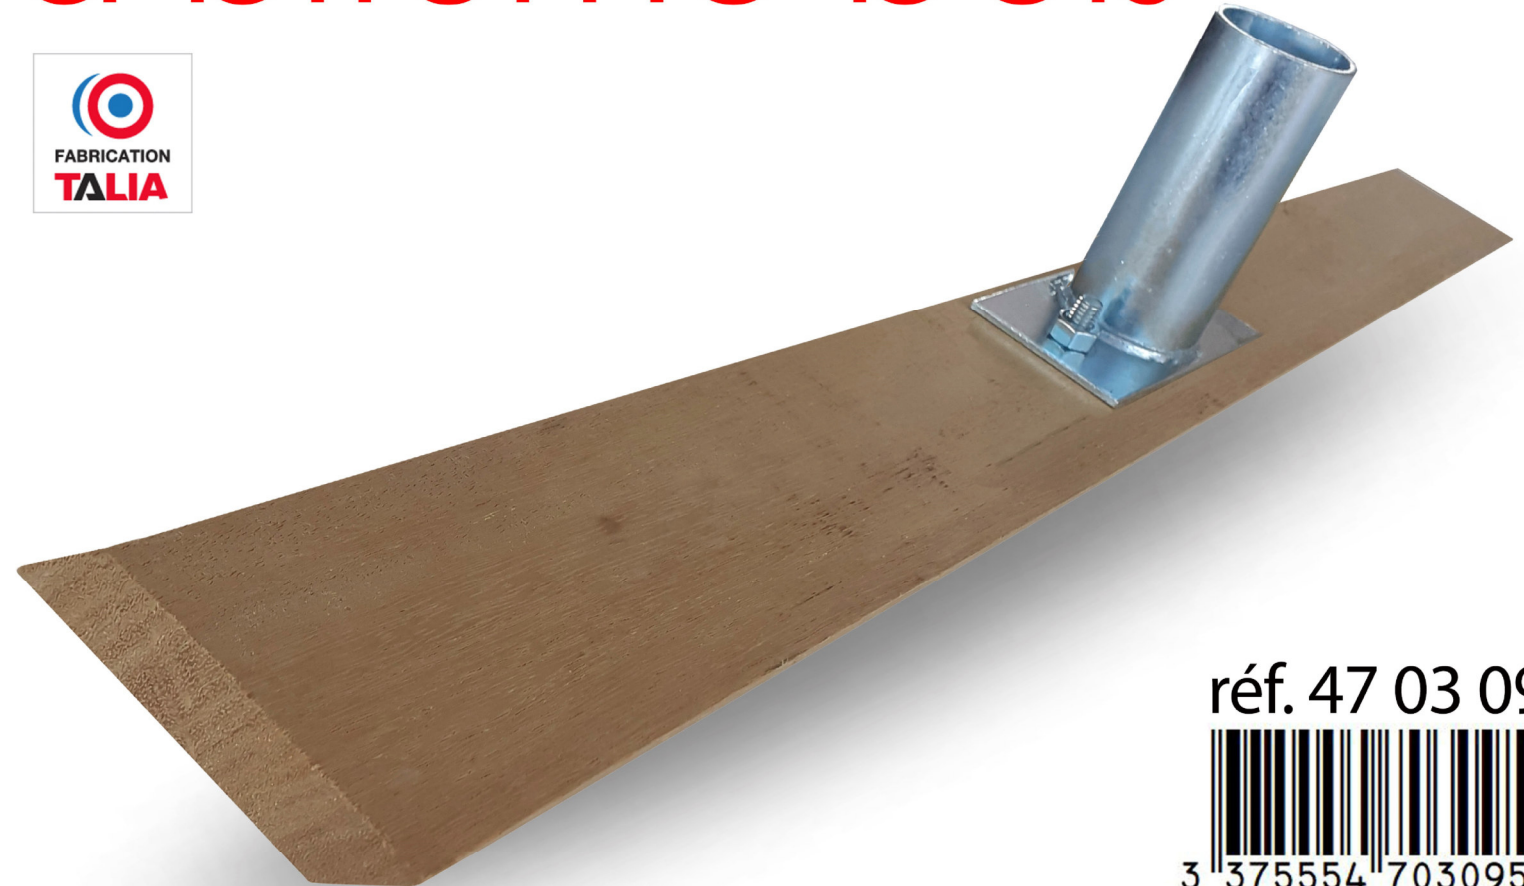

RACLOIR

à bitume bois

réf. 47 03 09

3 375554 703095

- Monture bois 65(larg.) x550(long.) x18(épais.)mm
avec **2 angles chanfreinés.**

- Douille métal à 90°, renforcée, diam.28mm.

- Ensemble fixé avec **2 boulons traversants**
pour une solidité maximale.

- S'adapte sur un manche bois 140 cm référence 36 09 01.

TALIA[®]
PLAST