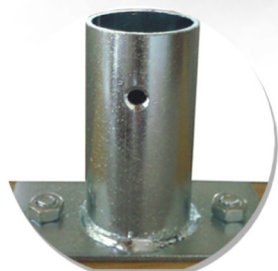

## à bitume bois

réf. 47 03 06

3 375554 703064

- *Monture bois 65(larg.) x550(long.) x18(épais.)mm avec **profil biseauté 2 faces.***

- *Douille métal à 90°, renforcée, diam.28mm.*

- *Ensemble fixé avec **2 boulons traversants** pour une solidité maximale.*

- *S'adapte sur un manche bois 140 cm référence 36 09 01.*

**TALIA**<sup>®</sup>  
PLAST