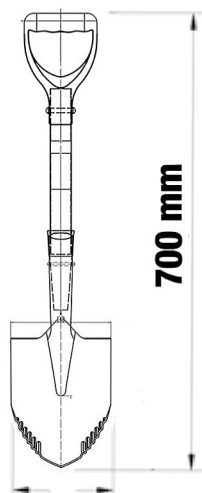

# Mini PELLE

Réf.47 02 12

## Multi-usages 700mm

**Pelle compacte pour tous les usages où un long manche standard peut gêner par manque d'espace : tranchée, fossé, près de murs, en hauteur. Idéale aussi pour vider des sacs à gravats, remplir une bétonnière, etc. Taille réduite pour un encombrement minimal.**

**Qualité professionnelle.  
Lame en acier avec haut de pelle épaulé.  
Manche fibre de verre et inserts bois.  
Large poignée bi-matière forme D.**

**Poids: 1150 g**

**150 mm**

**TALIA®**  
PLAST