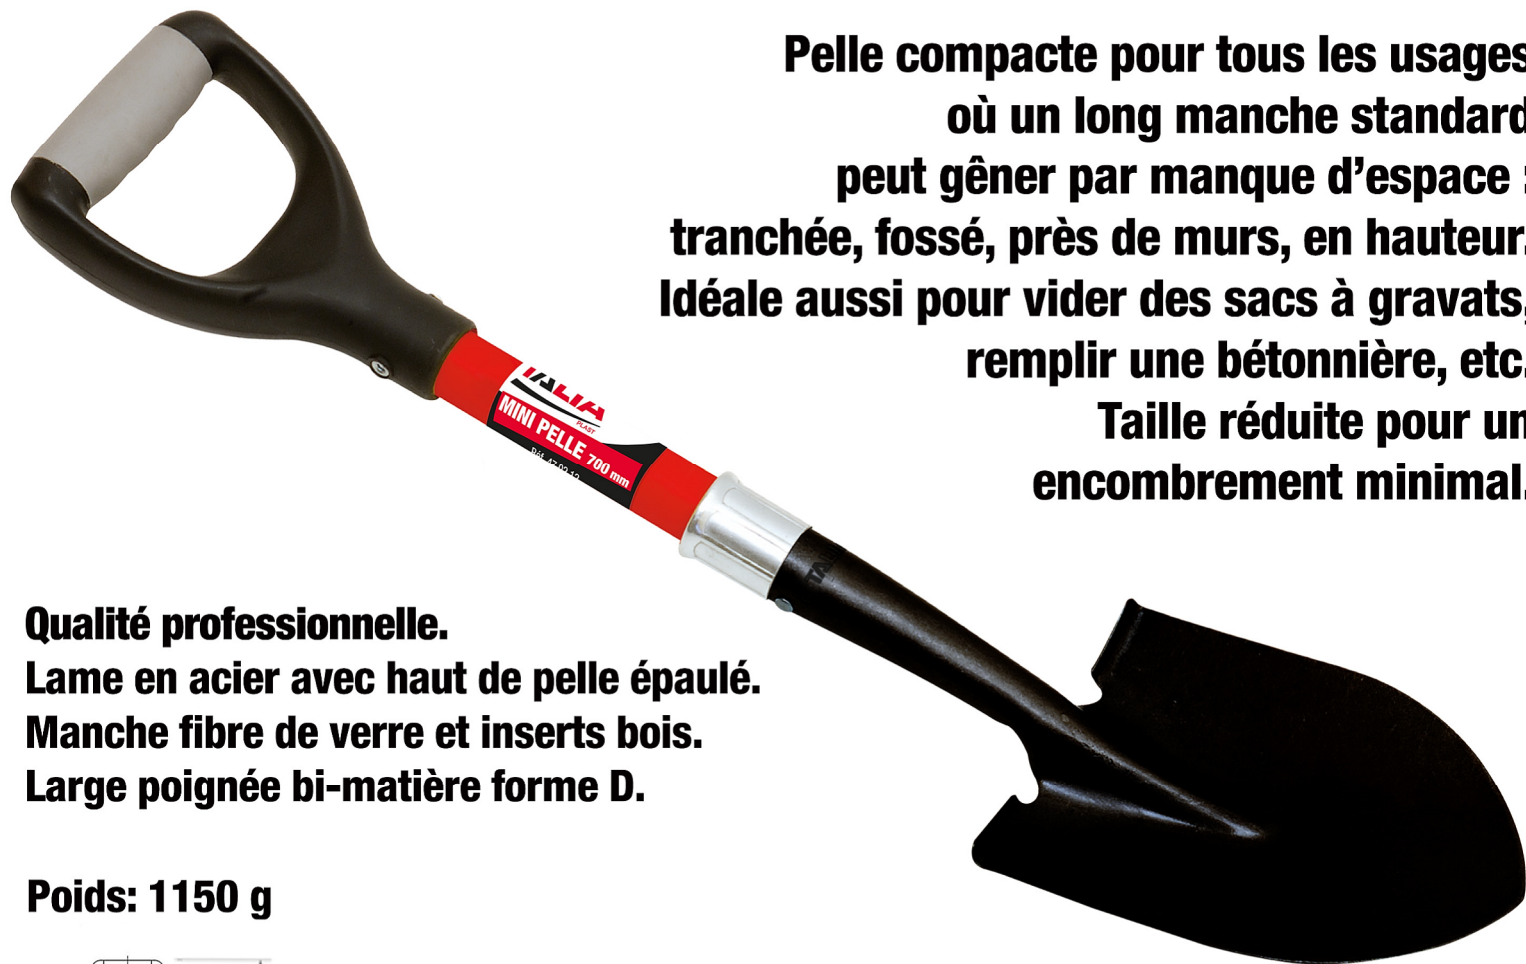

# Mini PELLE

Réf.47 02 12

## Multi-usages 700mm

**Pelle compacte pour tous les usages où un long manche standard peut gêner par manque d'espace : tranchée, fossé, près de murs, en hauteur. Idéale aussi pour vider des sacs à gravats, remplir une bétonnière, etc. Taille réduite pour un encombrement minimal.**

**Qualité professionnelle.  
Lame en acier avec haut de pelle épaulé.  
Manche fibre de verre et inserts bois.  
Large poignée bi-matière forme D.**

**Poids: 1150 g**

**150 mm**

**TALIA®**  
PLAST