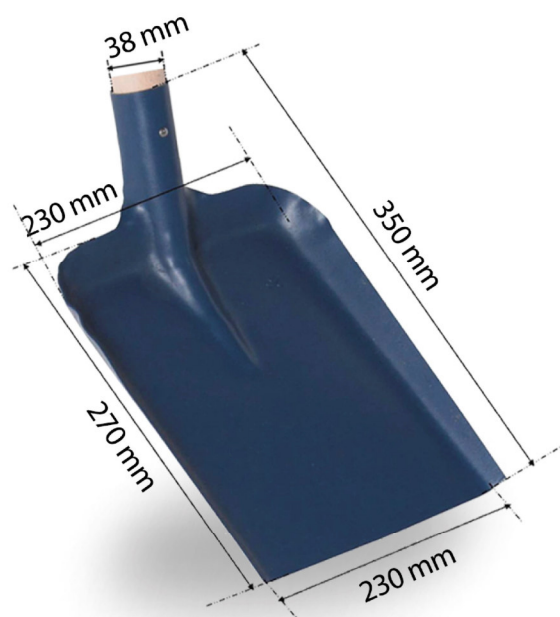

PELLE **bordelaise** 23 cm

Idéale pour le sable, le charbon, etc...

Acier forgé à chaud. Epaisseur 1.65mm, dureté 170/180kg/mm².

Peinture bleu hydrosoluble non polluante.

Livrée sans manche.

réf: 47 02 09

3 375554 702098

Poids: 1,150 kg

Conditionnement par 6 pièces

Pour manches:

- bois Ø 40mm long. 110cm réf: 47 02 04
- bois dur Ø 40mm long. 130cm réf: 47 02 06
- Fibraplast long. 109cm réf: 47 09 05

TALIA[®]
PLAST