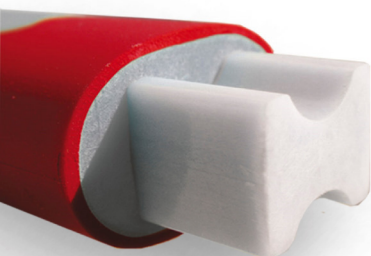

PIOCHE

Ref: 47 01 31

3 375554 701312

2,5kg

Tête en acier
type "terrassier"
Oeil rond

Manche Fibragom®
longueur 90cm.

- Enrobage polypropylène.
- Âme en fibre de verre **anti-vibration** pour une absorption parfaite des chocs.
- Revêtement caoutchouc **anti-dérapant** pour une prise en main confortable et efficace.

Conditionnement à l'unité
livrée avec manche non monté

TALIA
PLAST