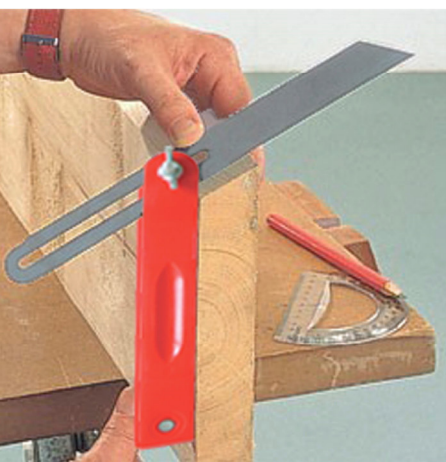

FAUSSE équerre à coulisse talon plastique 200 mm

Lame acier trempé,
blocage par
écrou à ailettes.

SÉLECTION

Pour rapporter les
angles facilement
afin de faire des
découpes précises.

Réf.46 09 64

TALIA[®]
PLAST