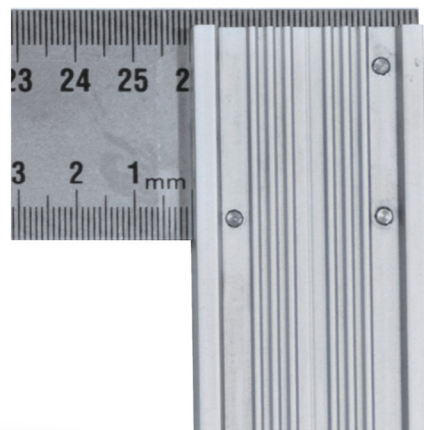

Equerre droite

Lame INOX talon alu

Lame acier inoxydable graduée recto/verso, goupillée à l'aide de 3 goujons sur le talon.

Talon en aluminium anodisé profilé pour assurer une bonne prise en main.

Graduations sérigraphiées.

longueur 400 mm

réf. 46 09 27

longueur 300 mm

réf. 46 09 26

TALIA[®]
PLAST