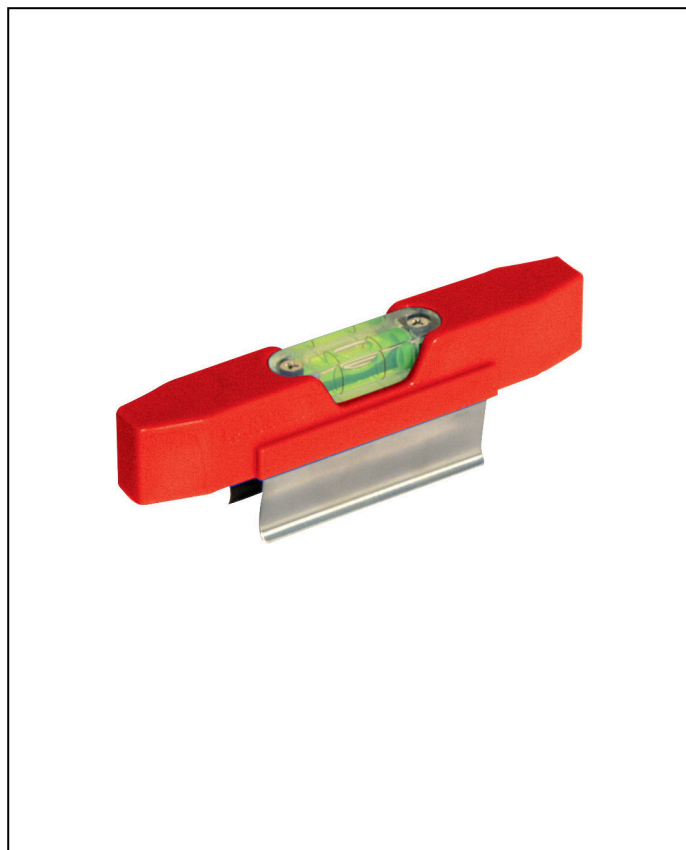

# TALIA<sup>®</sup>

PLAST

## Niveau pour règle alu aluminium 150 x 25 x 23 mm

DESCRIPTION

Fiole horizontale. Clipsable sur profilé aluminium section 100 x 18 mm. Dimensions : 150 x 25 x 23 mm.

NORME(S)	N° DOUANIER	Référence : <b>450301</b>
	<b>90153090</b>	 <b>3375554503015</b>